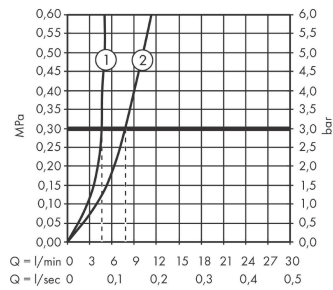

### Rysunek wymiarowy

**Metropol**

**Jednouchwytowa bateria umywalkowa 110 z kpl. odpływowym Push-Open, uchwyt jednoramienny**

Wykonczenie : **chrom** Nr art. : **32507000**

**Diagram przepływu**

**Metropol**  
**Jednouchwyłowa bateria umywalkowa 110 z kpl. odpływowym Push-Open, uchwyt**  
**jednoramienny**  
 Wykonczenie : **chrom**    Nr art. : **32507000**