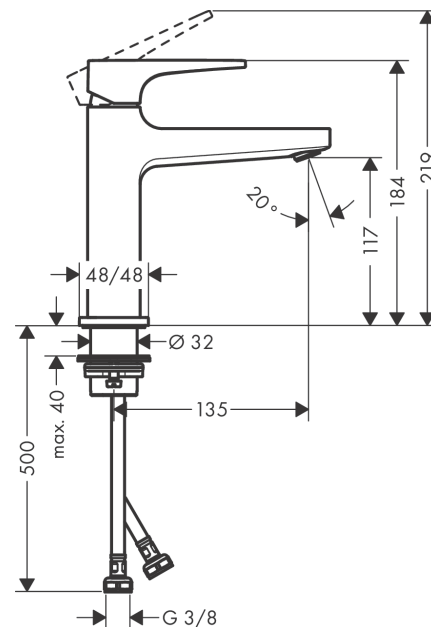

### Rysunek wymiarowy

**Metropol**

**Jednouchwytowa bateria umywalkowa 110 z kpl. odpływowym Push-Open, uchwyt jednoramienny**

Wykonczenie : **chrom** Nr art. : **32507000**

**Diagram przepływu**

**Metropol**  
**Jednouchwyłowa bateria umywalkowa 110 z kpl. odpływowym Push-Open, uchwyt**  
**jednoramienny**  
 Wykonczenie : **chrom**    Nr art. : **32507000**

Rysunek eksplozyjny

Rok produkcji: >01/17

**Metropol****Jednouchwytowa bateria umywalkowa 110 z kpl. odpływowym Push-Open, uchwyt jednoramienny**Wykonczenie : **chrom** Nr art. : **32507000****Lista części zamiennych**

Rok produkcji: &gt;01/17

<b>Poz.</b>	<b>Opis</b>	<b>Nr art.</b>	<b>PC</b>	<b>PU</b>
1	Uchwyt	92995000	-	1
2	Zatyczka śruby mocującej	95704000	-	1
3	Nakładka	92625000	-	1
4	Nakrętka	92689000	-	1
5	O-Ring 27x1,5	92527000	-	1
6	O-Ring 25x1,5	98146000	-	1
7	Kartusz kompletny	97685000	-	1
8	Uszczelka	98865000	-	1
9	Adapter kartusza	92628000	-	1
10	Adapter kartusza	98866000	-	1
11	O-Ring 23x2	98398000	-	1
12	Perlator M24x1 (5 l/min)	92996000	-	1
13	Narzędzie serwisowe	95661000	-	1
14	O-Ring 32x1,5	92936000	-	1
15	Rozeta	93048000	-	1
16	Zestaw mocujący (Ø 32)	13961000	-	1
17	Uszczelka płaska	98749000	-	1
18	Podkładka oporowa	97548000	-	1
19	Wąż przyłączeniowy 600 mm M8x0,75 G3/8	96556000	-	1
20	O-Ring 6,6x1,6	93019000	-	1
21	Zestaw uszczelek	95581000	-	1
a	zawór odpływowy Push-Open	50100000	-	1
b	Przedłużenie zestawu mocującego 35 mm	13898000	-	1