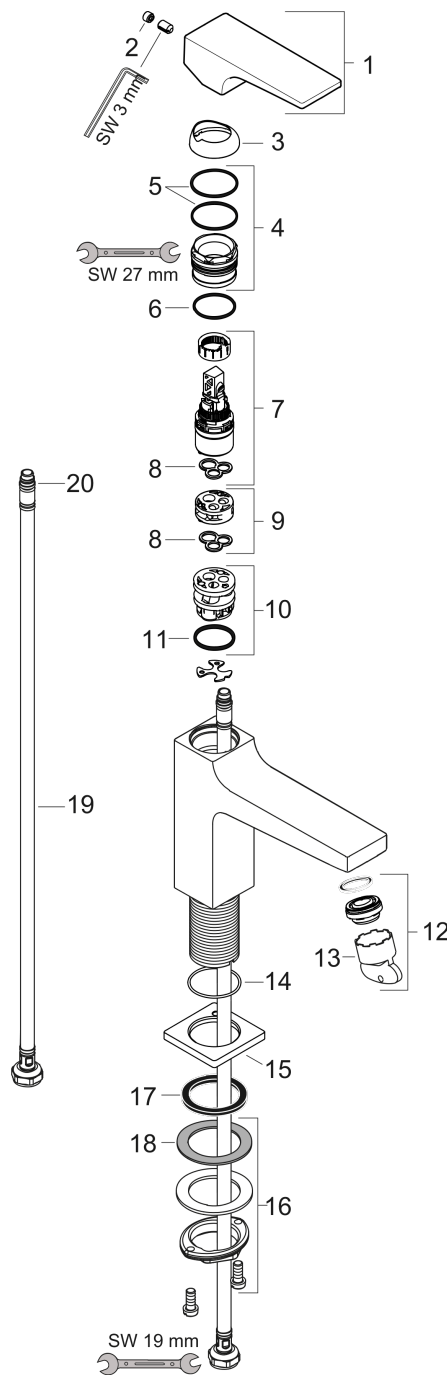

### Zdjecie produktu

### Rysunek wymiarowy

**Metropol**

**Jednouchwytowa bateria umywalkowa 110 z kpl. odpływowym Push-Open, uchwyt jednoramienny**

Wykonczenie : **chrom** Nr art. : **32507000**

**Diagram przepływu**

**Metropol**  
**Jednouchwyłowa bateria umywalkowa 110 z kpl. odpływowym Push-Open, uchwyt**  
**jednoramienny**  
 Wykonczenie : **chrom**    Nr art. : **32507000**

Rysunek eksplozyjny

Rok produkcji: >01/17

**Metropol****Jednouchwytowa bateria umywalkowa 110 z kpl. odpływowym Push-Open, uchwyt jednoramienny**Wykonczenie : **chrom** Nr art. : **32507000****Lista części zamiennych**

Rok produkcji: &gt;01/17

<b>Poz.</b>	<b>Opis</b>	<b>Nr art.</b>	<b>PC</b>	<b>PU</b>
1	Uchwyt	92995000	-	1
2	Zatyczka śruby mocującej	95704000	-	1
3	Nakładka	92625000	-	1
4	Nakrętka	92689000	-	1
5	O-Ring 27x1,5	92527000	-	1
6	O-Ring 25x1,5	98146000	-	1
7	Kartusz kompletny	97685000	-	1
8	Uszczelka	98865000	-	1
9	Adapter kartusza	92628000	-	1
10	Adapter kartusza	98866000	-	1
11	O-Ring 23x2	98398000	-	1
12	Perlator M24x1 (5 l/min)	92996000	-	1
13	Narzędzie serwisowe	95661000	-	1
14	O-Ring 32x1,5	92936000	-	1
15	Rozeta	93048000	-	1
16	Zestaw mocujący (Ø 32)	13961000	-	1
17	Uszczelka płaska	98749000	-	1
18	Podkładka oporowa	97548000	-	1
19	Wąż przyłączeniowy 600 mm M8x0,75 G3/8	96556000	-	1
20	O-Ring 6,6x1,6	93019000	-	1
21	Zestaw uszczelek	95581000	-	1
a	zawór odpływowy Push-Open	50100000	-	1
b	Przedłużenie zestawu mocującego 35 mm	13898000	-	1