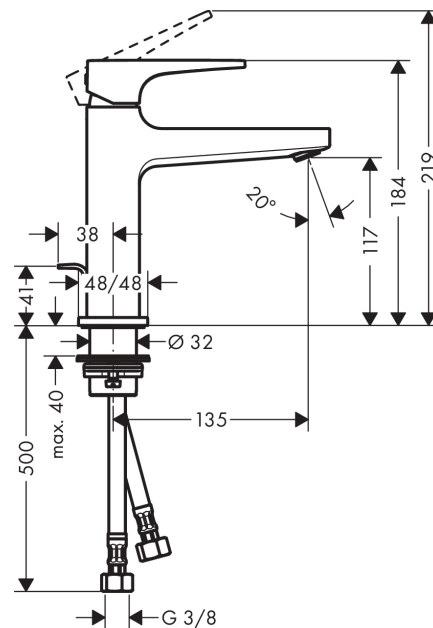

Metropol

Jednouchwytywa bateria umywalkowa 110 z ciągiem, uchwyt jednoramienny

Wykonczenie : chrom Nr art. : 32506000

Opis

Cechy

- w składzie: jednouchwytywa bateria umywalkowa, komplet odpływowy
- ComfortZone 110
- zasięg: 135 mm
- strumień: normalny
- przepływ max. przy 3 bar: 5 l/min
- mieszacz ceramiczny
- może współpracować z przepływowymi podgrzewaczami wody
- komplet odpływowy G 1 ¼ z ciągiem
- materiał odpływu: metal

Szczegóły produktu

Cena bez VAT

1.185,00 PLN

Technologia

Nagrody za design

Zdjęcie produktu

Rysunek wymiarowy

Diagram przepływu

Metropol

Jednouchwytywa bateria umywalkowa 110 z ciągiem, uchwyt jednoramienny

Wykonczenie : **chrom** Nr art. : **32506000**

Rysunek eksplozyjny

Rok produkcji: >10/16

Metropol**Jednouchwytywa bateria umywalkowa 110 z ciągiem, uchwyt jednoramienny**Wykonczenie : **chrom** Nr art. : **32506000****Lista części zamiennych**

Rok produkcji: >10/16

Poz.	Opis	Nr art.	PC	PU
1	Uchwyt	92995000	-	1
2	Zatyczka śruby mocującej	95704000	-	1
3	Nakładka	92625000	-	1
4	Nakrętka	92689000	-	1
5	O-Ring 27x1,5	92527000	-	1
6	O-Ring 25x1,5	98146000	-	1
7	Kartusz kompletny	97685000	-	1
8	Uszczelka	98865000	-	1
9	Adapter kartusza	92628000	-	1
10	Adapter kartusza	98866000	-	1
11	O-Ring 23x2	98398000	-	1
12	Perlator M24x1 (5 l/min)	92996000	-	1
13	Narzędzie serwisowe	95661000	-	1
14	O-Ring 32x1,5	92936000	-	1
15	Rozeta	93048000	-	1
16	Zestaw mocujący (Ø 32)	13961000	-	1
17	Uszczelka płaska	98749000	-	1
18	Podkładka oporowa	97548000	-	1
19	Cięgi korka automatycznego	96657000	-	1
20	Wąż przyłączeniowy 600 mm M8x0,75 G3/8	96556000	-	1
21	O-Ring 6,6x1,6	93019000	-	1
22	Zestaw uszczelek	95581000	-	1
a	Komplet odpływowy z korkiem automatycznym	94139000	-	1
b	Przedłużenie zestawu mocującego 35 mm	13898000	-	1