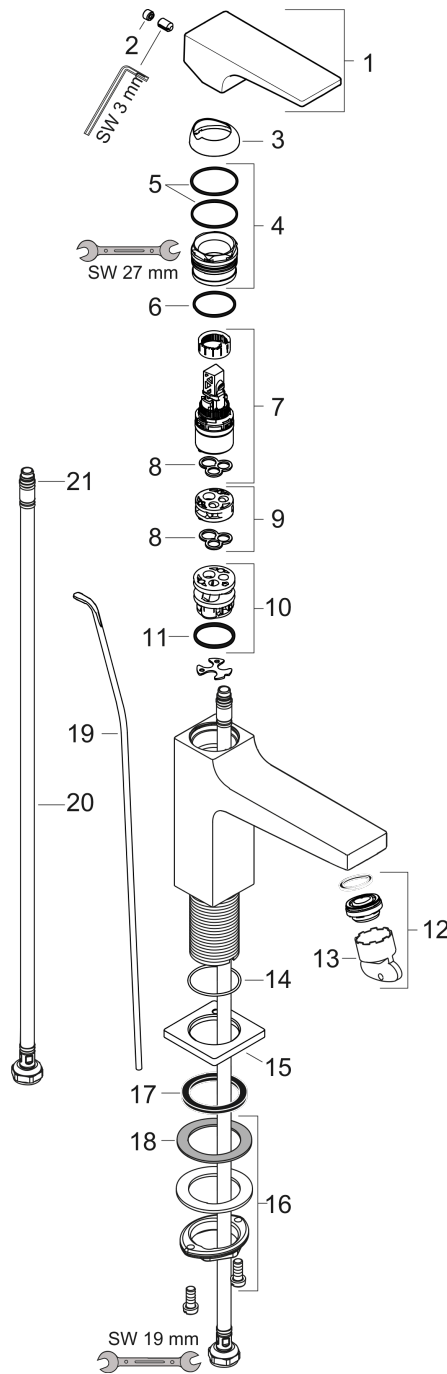

Metropol

Jednouchwytywa bateria umywalkowa 110 z ciągiem, uchwyt jednoramienny

Wykonczenie : chrom Nr art. : 32506000

Opis

Cechy

- w składzie: jednouchwytywa bateria umywalkowa, komplet odpływowy
- ComfortZone 110
- zasięg: 135 mm
- strumień: normalny
- przepływ max. przy 3 bar: 5 l/min
- mieszacz ceramiczny
- może współpracować z przepływowymi podgrzewaczami wody
- komplet odpływowy G 1 ¼ z ciągiem
- materiał odpływu: metal

Metropol

Jednouchwytywa bateria umywalkowa 110 z ciągiem, uchwyt jednoramienny

Wykonczenie : **chrom** Nr art. : **32506000**

Rysunek eksplozyjny

Rok produkcji: >10/16

Metropol**Jednouchwytywa bateria umywalkowa 110 z ciągiem, uchwyt jednoramienny**Wykonczenie : **chrom** Nr art. : **32506000****Lista części zamiennych**

Rok produkcji: >10/16

Poz.	Opis	Nr art.	PC	PU
1	Uchwyt	92995000	-	1
2	Zatyczka śruby mocującej	95704000	-	1
3	Nakładka	92625000	-	1
4	Nakrętka	92689000	-	1
5	O-Ring 27x1,5	92527000	-	1
6	O-Ring 25x1,5	98146000	-	1
7	Kartusz kompletny	97685000	-	1
8	Uszczelka	98865000	-	1
9	Adapter kartusza	92628000	-	1
10	Adapter kartusza	98866000	-	1
11	O-Ring 23x2	98398000	-	1
12	Perlator M24x1 (5 l/min)	92996000	-	1
13	Narzędzie serwisowe	95661000	-	1
14	O-Ring 32x1,5	92936000	-	1
15	Rozeta	93048000	-	1
16	Zestaw mocujący (Ø 32)	13961000	-	1
17	Uszczelka płaska	98749000	-	1
18	Podkładka oporowa	97548000	-	1
19	Cięgi korka automatycznego	96657000	-	1
20	Wąż przyłączeniowy 600 mm M8x0,75 G3/8	96556000	-	1
21	O-Ring 6,6x1,6	93019000	-	1
22	Zestaw uszczelek	95581000	-	1
a	Komplet odpływowy z korkiem automatycznym	94139000	-	1
b	Przedłużenie zestawu mocującego 35 mm	13898000	-	1