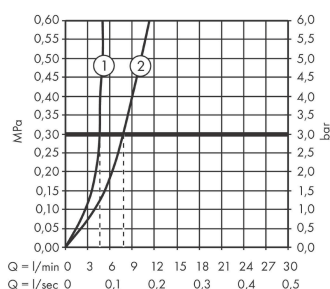

Szczegóły produktu

Cena bez VAT

1.185,00 PLN

Technologia

Nagrody za design

Zdjęcie produktu

Rysunek wymiarowy

Diagram przepływu