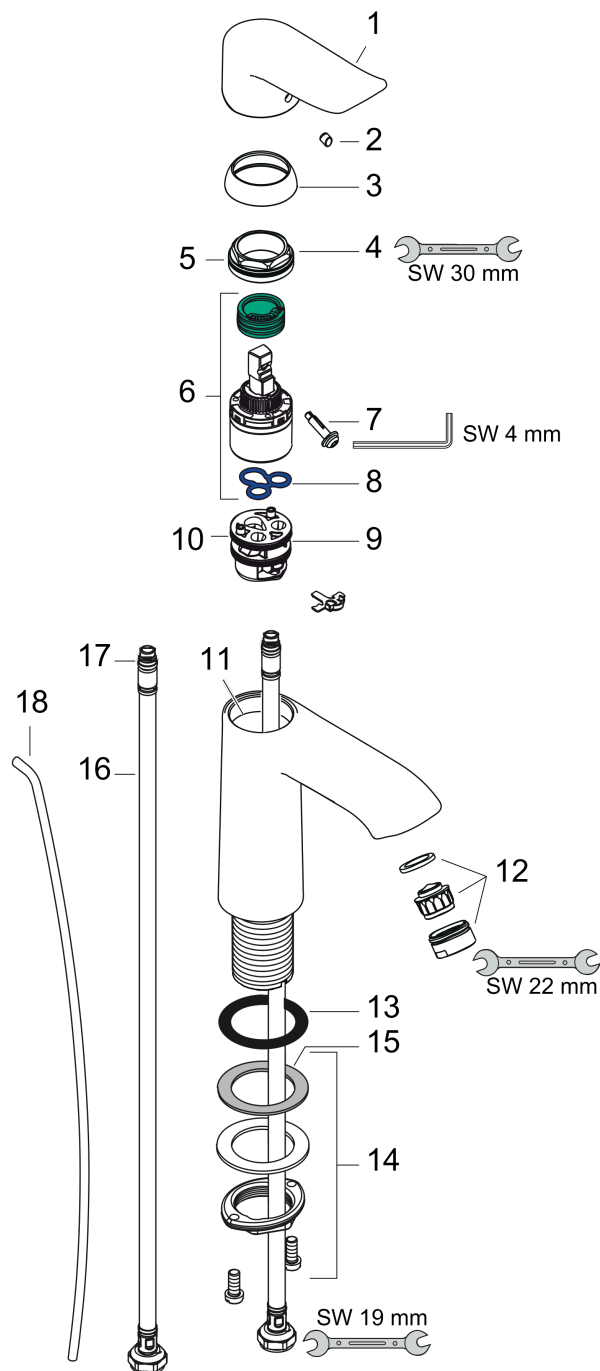

Metris

Jednouchwytowa bateria umywalkowa 110 z cięgiem

Wykonczenie : **chrom** Nr art. : **31080000**

Rysunek eksplozyjny

Rok produkcji: >04/17

Metris**Jednouchwytkowa bateria umywalkowa 110 z ciąglem**

Wykonczenie : chrom Nr art. : 31080000

**Lista części zamiennych**

Rok produkcji: >04/17

Poz.	Opis	Nr art.	PC	PU
1	Uchwyt	95519000	-	1
2	Zatyczka śruby mocującej	96338000	-	1
3	Nakładka	97406000	-	1
4	Nakrętka	97209000	-	1
5	O-Ring 32x2	98193000	-	1
6	Kartusz kompletny	92730000	-	1
7	Śruba zabezpieczająca do uchwytu	95140000	-	1
8	Uszczelka	95008000	-	1
9	Adapter kartusza	98750000	-	1
10	O-Ring 30x2	98186000	-	1
11	O-Ring 35x2	92604000	-	1
12	Perlator M24x1 (5 l/min)	13185000	-	1
13	Uszczelka płaska	98749000	-	1
14	Zestaw mocujący (Ø 32)	13961000	-	1
15	Podkładka oporowa	97548000	-	1
16	Wąż przyłączeniowy 450 mm M8x0,75 G3/8	97206000	-	1
17	O-Ring 6,6x1,6	93019000	-	1
18	Ciągło korka automatycznego	96657000	-	1
a	Komplet odpływowy z korkiem automatycznym	94139000	-	1
b	Przedłużenie zestawu mocującego 35 mm	13898000	-	1
c	Perlator M24x1 (3,5 l/min)	92508000	-	1
d	Perlator M24x1 (4,5 l/min)	92877000	-	1
e	Perlator obrotowy M24x1 (5 l/min)	95928000	-	1