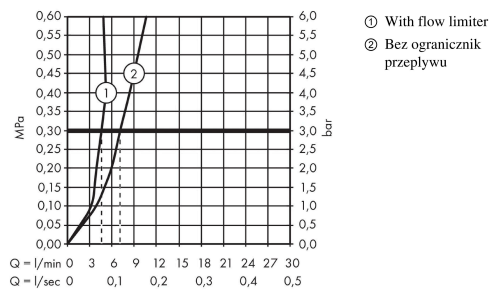

Szczegóły produktu

Cena bez VAT

873,00 PLN

Technologia**Nagrody za design****Zdjęcie produktu****Rysunek wymiarowy**

Talis E

Jednouchwytowa bateria umywalkowa 110 CoolStart z ciągiem

Wykonczenie : złoty optyczny polerowany Nr art. : 71713990

Diagram przepływu

Talis E**Jednouchwytywa bateria umywalkowa 110 CoolStart z ciągiem**Wykonczenie : **złoty optyczny polerowany** Nr art. : **71713990****Lista części zamiennych**

Rok produkcji: >07/19

Poz.	Opis	Nr art.	PC	PU
1	Uchwyt	92688990	-	1
2	Zatyczka śruby mocującej	95704000	-	1
3	Nakładka	92625990	-	1
4	Nakrętka	92689000	-	1
5	O-Ring 25x1,5	98146000	-	1
6	O-Ring 27x1,5	92527000	-	1
7	Kartusz kompletny	97685000	-	1
8	Uszczelka	98865000	-	1
9	Adapter kartusza	92628000	-	1
10	Adapter kartusza	95975000	-	1
11	O-Ring 23x2	98398000	-	1
12	Perlator M24x1 (5 l/min)	13185990	-	1
13	Śruba M8 x 68	97736000	-	1
14	Uszczelka	97608000	-	1
15	Zestaw mocujący	96016000	-	1
16	Ciągło korka automatycznego	96657990	-	1
17	Wąż przyłączeniowy 450 mm M8x0,75 G3/8	97206000	-	1
18	O-Ring 6,6x1,6	93019000	-	1
a	Komplet odpływowy z korkiem automatycznym	94139990	-	1