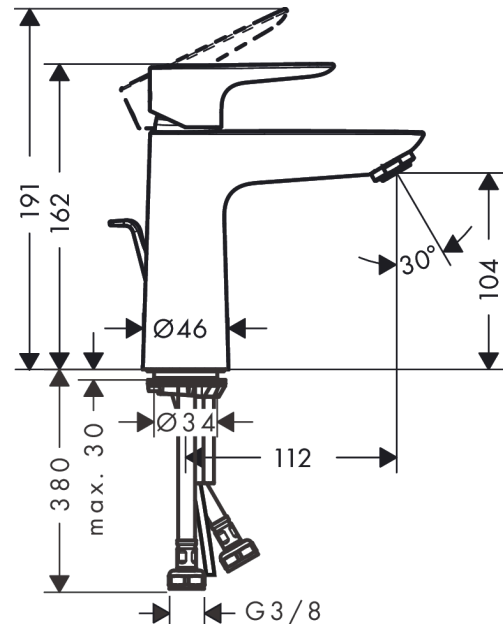

Talis E**Jednouchwytna bateria umywalkowa 110 CoolStart z cięgiem**

Wykonczenie : złoty optyczny polerowany Nr art. : 71713990

**Opis****Cechy**

- w składzie: jednouchwytna bateria umywalkowa, komplet odpływowy
- ComfortZone 110
- zasięg: 112 mm
- strumień: normalny
- przepływ max. przy 3 bar: 5 l/min
- mieszacz ceramiczny
- może współpracować z przepływowymi podgrzewaczami wody
- materiał odpływu: metal
- zimna woda w środkowej pozycji
- komplet odpływowy G 1 ¼ z cięgiem
- Dla wariantów kolorystycznych -670 i -700, cięgiem pozostaje w kolorze chromu.

Szczegóły produktu

Cena bez VAT

873,00 PLN

Technologia**Nagrody za design****Zdjęcie produktu****Rysunek wymiarowy**

Talis E

Jednouchwytowa bateria umywalkowa 110 CoolStart z ciągiem

Wykonczenie : złoty optyczny polerowany Nr art. : 71713990

Diagram przepływu

Talis E**Jednouchwytywa bateria umywalkowa 110 CoolStart z ciągiem**Wykonczenie : **złoty optyczny polerowany** Nr art. : **71713990****Lista części zamiennych**

Rok produkcji: >07/19

Poz.	Opis	Nr art.	PC	PU
1	Uchwyt	92688990	-	1
2	Zatyczka śruby mocującej	95704000	-	1
3	Nakładka	92625990	-	1
4	Nakrętka	92689000	-	1
5	O-Ring 25x1,5	98146000	-	1
6	O-Ring 27x1,5	92527000	-	1
7	Kartusz kompletny	97685000	-	1
8	Uszczelka	98865000	-	1
9	Adapter kartusza	92628000	-	1
10	Adapter kartusza	95975000	-	1
11	O-Ring 23x2	98398000	-	1
12	Perlator M24x1 (5 l/min)	13185990	-	1
13	Śruba M8 x 68	97736000	-	1
14	Uszczelka	97608000	-	1
15	Zestaw mocujący	96016000	-	1
16	Ciągło korka automatycznego	96657990	-	1
17	Wąż przyłączeniowy 450 mm M8x0,75 G3/8	97206000	-	1
18	O-Ring 6,6x1,6	93019000	-	1
a	Komplet odpływowy z korkiem automatycznym	94139990	-	1