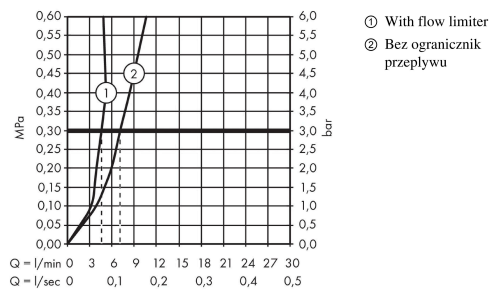

Diagram przepływu

Talis E

Jednouchwyłowa bateria umywalkowa 110 CoolStart z cięgiem

Wykonczenie : czarny chrom szczotkowany Nr art. : 71713340

Rysunek eksplozyjny

Rok produkcji: >04/20

Talis E**Jednouchwyłowa bateria umywalkowa 110 CoolStart z cięglym**Wykonczenie : **czarny chrom szczotkowany** Nr art. : **71713340****Lista części zamiennych**