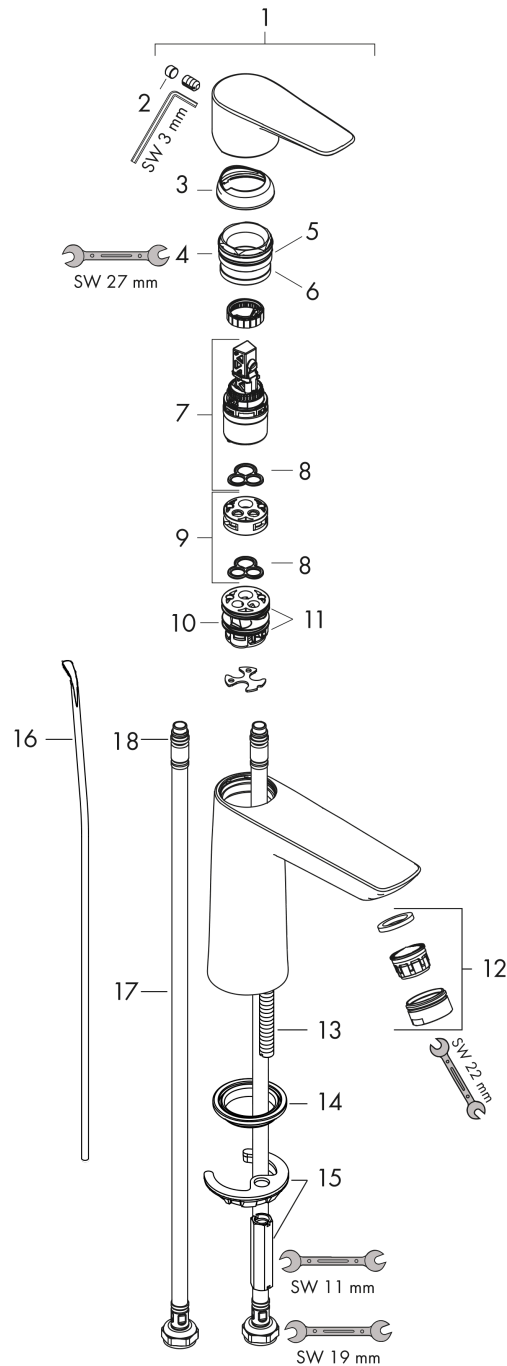

Talis E**Jednouchwyłowa bateria umywalkowa 110 CoolStart z cięgiem**

Wykonczenie : czarny chrom szczotkowany Nr art. : 71713340

**Opis****Cechy**

- w składzie: jednouchwyłowa bateria umywalkowa, komplet odpływowy
- ComfortZone 110
- zasięg: 112 mm
- strumień: normalny
- przepływ max. przy 3 bar: 5 l/min
- mieszacz ceramiczny
- może współpracować z przepływowymi podgrzewaczami wody
- materiał odpływu: metal
- zimna woda w środkowej pozycji
- komplet odpływowy G 1 ¼ z cięgiem
- Dla wariantów kolorystycznych -670 i -700, cięgiło pozostaje w kolorze chromu.

Diagram przepływu

Talis E

Jednouchwyłowa bateria umywalkowa 110 CoolStart z cięgiem

Wykonczenie : czarny chrom szczotkowany Nr art. : 71713340

Rysunek eksplozyjny

Rok produkcji: >04/20

Talis E**Jednouchwyłowa bateria umywalkowa 110 CoolStart z cięglym**Wykonczenie : **czarny chrom szczotkowany** Nr art. : **71713340****Lista części zamiennych**

Rok produkcji: >04/20

Poz.	Opis	Nr art.	PC	PU
1	Uchwyt	92688340	-	1
2	Zatyczka śruby mocującej	95704000	-	1
3	Nakładka	92625340	-	1
4	Nakrętka	92689000	-	1
5	O-Ring 25x1,5	98146000	-	1
6	O-Ring 27x1,5	92527000	-	1
7	Kartusz kompletny	97685000	-	1
8	Uszczelka	98865000	-	1
9	Adapter kartusza	92628000	-	1
10	Adapter kartusza	95975000	-	1
11	O-Ring 23x2	98398000	-	1
12	Perlator M24x1 (5 l/min)	13185340	-	1
13	Śruba M8 x 68	97736000	-	1
14	Uszczelka	97608000	-	1
15	Zestaw mocujący	96016000	-	1
16	Cięgło korka automatycznego	96657340	-	1
17	Wąż przyłączeniowy 450 mm M8x0,75 G3/8	97206000	-	1
18	O-Ring 6,6x1,6	93019000	-	1
a	Komplet odpływowy z korkiem automatycznym	94139340	-	1