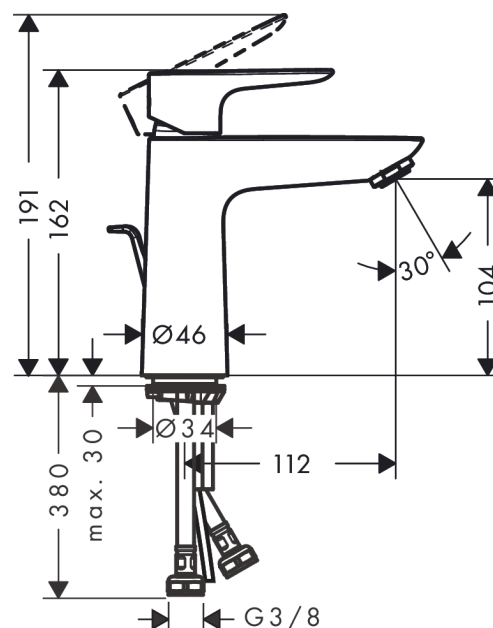

Talis E**Jednouchwyłowa bateria umywalkowa 110 CoolStart z cięgiem**

Wykonczenie : czarny chrom szczotkowany Nr art. : 71713340

**Opis****Cechy**

- w składzie: jednouchwyłowa bateria umywalkowa, komplet odpływowy
- ComfortZone 110
- zasięg: 112 mm
- strumień: normalny
- przepływ max. przy 3 bar: 5 l/min
- mieszacz ceramiczny
- może współpracować z przepływowymi podgrzewaczami wody
- materiał odpływu: metal
- zimna woda w środkowej pozycji
- komplet odpływowy G 1 ¼ z cięgiem
- Dla wariantów kolorystycznych -670 i -700, cięgiło pozostaje w kolorze chromu.

Szczegóły produktu

Cena bez VAT

873,00 PLN

Technologia**Nagrody za design****Zdjęcie produktu****Rysunek wymiarowy**

Talis E

Jednouchwytowa bateria umywalkowa 110 CoolStart z ciąglem

Wykonczenie : czarny chrom szczotkowany Nr art. : 71713340

Diagram przepływu

Talis E

Jednouchwyłowa bateria umywalkowa 110 CoolStart z cięgiem

Wykonczenie : czarny chrom szczotkowany Nr art. : 71713340

Rysunek eksplozyjny

Rok produkcji: >04/20

Talis E**Jednouchwyłowa bateria umywalkowa 110 CoolStart z cięglym**Wykonczenie : **czarny chrom szczotkowany** Nr art. : **71713340****Lista części zamiennych**

Rok produkcji: >04/20

Poz.	Opis	Nr art.	PC	PU
1	Uchwyt	92688340	-	1
2	Zatyczka śruby mocującej	95704000	-	1
3	Nakładka	92625340	-	1
4	Nakrętka	92689000	-	1
5	O-Ring 25x1,5	98146000	-	1
6	O-Ring 27x1,5	92527000	-	1
7	Kartusz kompletny	97685000	-	1
8	Uszczelka	98865000	-	1
9	Adapter kartusza	92628000	-	1
10	Adapter kartusza	95975000	-	1
11	O-Ring 23x2	98398000	-	1
12	Perlator M24x1 (5 l/min)	13185340	-	1
13	Śruba M8 x 68	97736000	-	1
14	Uszczelka	97608000	-	1
15	Zestaw mocujący	96016000	-	1
16	Cięgło korka automatycznego	96657340	-	1
17	Wąż przyłączeniowy 450 mm M8x0,75 G3/8	97206000	-	1
18	O-Ring 6,6x1,6	93019000	-	1
a	Komplet odpływowy z korkiem automatycznym	94139340	-	1