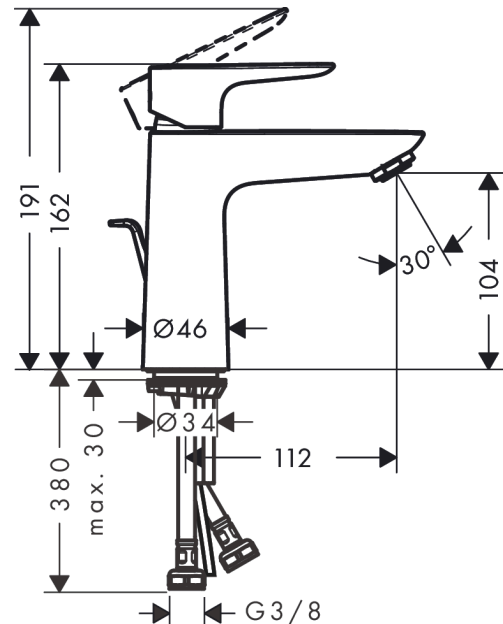

Rysunek wymiarowy