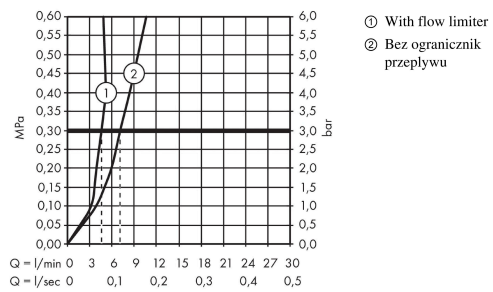

#### Rysunek wymiarowy

**Talis E**

**Jednouchwytowa bateria umywalkowa 110 CoolStart z ciąglem**

Wykonczenie : **brąz szczotkowany** Nr art. : **71713140**

**Diagram przepływu**

Talis E

Jednouchwytowa bateria umywalkowa 110 CoolStart z ciągiem