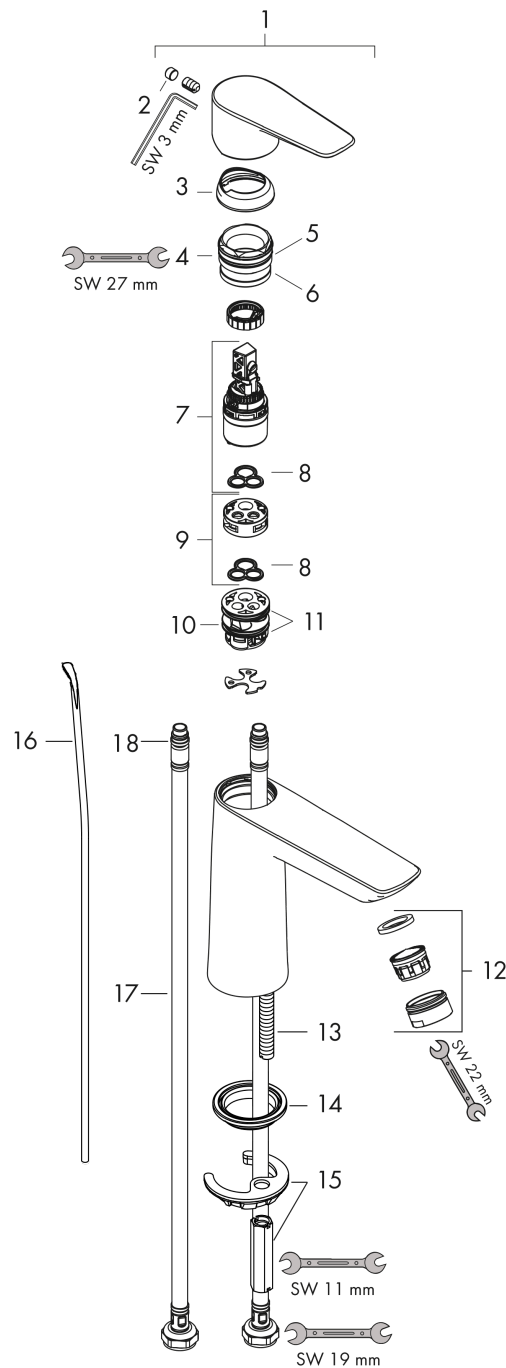

#### Zdjęcie produktu

#### Rysunek wymiarowy

**Talis E**

**Jednouchwytowa bateria umywalkowa 110 CoolStart z ciąglem**

Wykonczenie : **brąz szczotkowany** Nr art. : **71713140**

**Diagram przepływu**

Talis E

Jednouchwytowa bateria umywalkowa 110 CoolStart z ciągiem

Wykonczenie : brąz szczotkowany Nr art. : 71713140

Rysunek eksplozyjny

Rok produkcji: >07/19

**Talis E****Jednouchwytna bateria umywalkowa 110 CoolStart z ciągiem**Wykonczenie : **brąz szczotkowany** Nr art. : **71713140****Lista części zamiennych**

Rok produkcji: &gt;07/19

<b>Poz.</b>	<b>Opis</b>	<b>Nr art.</b>	<b>PC</b>	<b>PU</b>
1	Uchwyt	92688140	-	1
2	Zatyczka śruby mocującej	95704000	-	1
3	Nakładka	92625140	-	1
4	Nakrętka	92689000	-	1
5	O-Ring 25x1,5	98146000	-	1
6	O-Ring 27x1,5	92527000	-	1
7	Kartusz kompletny	97685000	-	1
8	Uszczelka	98865000	-	1
9	Adapter kartusza	92628000	-	1
10	Adapter kartusza	95975000	-	1
11	O-Ring 23x2	98398000	-	1
12	Perlator M24x1 (5 l/min)	13185140	-	1
13	Śruba M8 x 68	97736000	-	1
14	Uszczelka	97608000	-	1
15	Zestaw mocujący	96016000	-	1
16	Ciągło korka automatycznego	96657140	-	1
17	Wąż przyłączeniowy 450 mm M8x0,75 G3/8	97206000	-	1
18	O-Ring 6,6x1,6	93019000	-	1
a	Komplet odpływowy z korkiem automatycznym	94139140	-	1