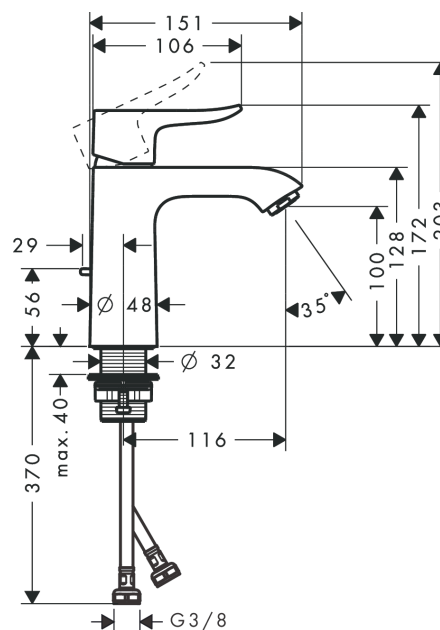

Rysunek wymiarowy