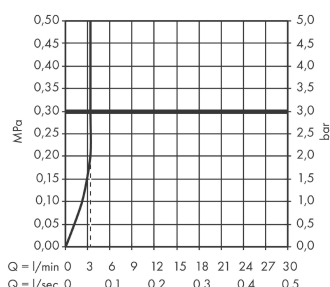

Diagram przepływu