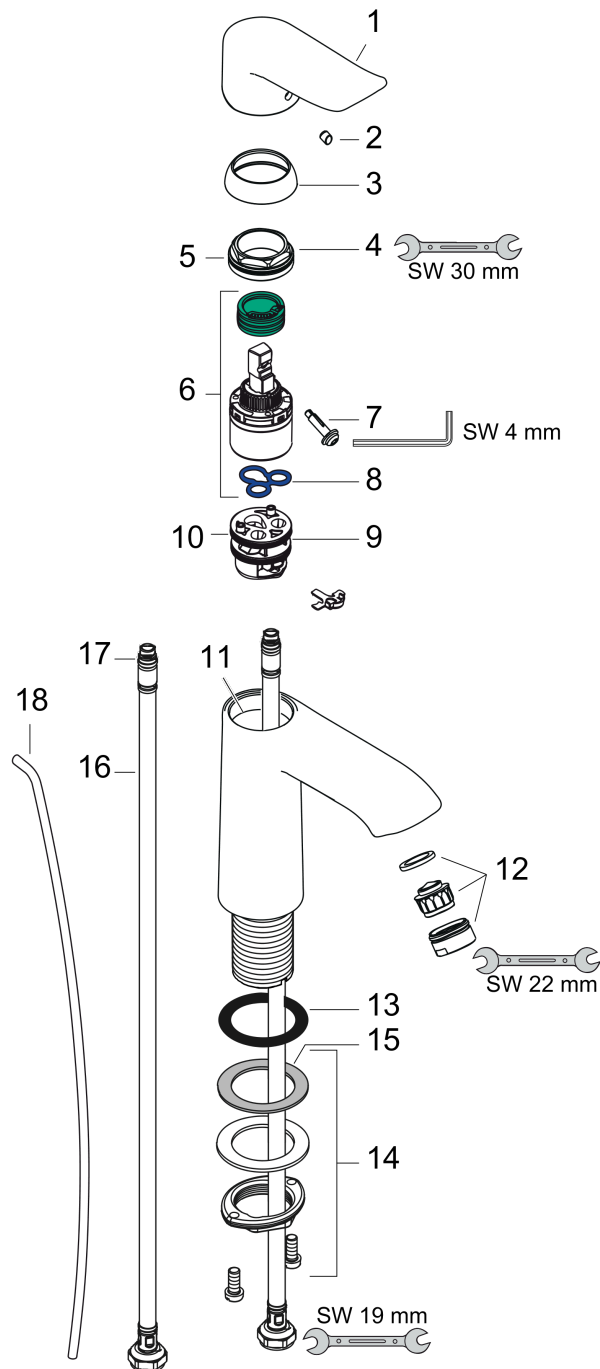

Metris

Jednouchwytowa bateria umywalkowa 110 LowFlow z cięgłem

Wykonczenie : **chrom** Nr art. : **31203000**

Opis

Cechy

- w składzie: jednouchwytowa bateria umywalkowa, komplet odpływowy
- ComfortZone 110
- zasięg: 116 mm
- strumień: normalny
- przepływ max. przy 3 bar: 3,5 l/min
- mieszacz ceramiczny
- może współpracować z przepływowymi podgrzewaczami wody
- komplet odpływowy G 1 ¼ z cięgłem
- materiał odpływu: metal

Szczegóły produktu

Cena bez VAT

1.021,00 PLN

Technologia

Zdjęcie produktu

Rysunek wymiarowy

Diagram przepływu

Metris

Jednouchwytowa bateria umywalkowa 110 LowFlow z ciągiem

Wykonczenie : **chrom** Nr art. : **31203000**

Rysunek eksplozyjny

Rok produkcji: >04/17

Metris**Jednouchwykowa bateria umywalkowa 110 LowFlow z ciągiem**

Wykonczenie : chrom Nr art. : 31203000

**Lista części zamiennych**

Rok produkcji: >04/17

Poz.	Opis	Nr art.	PC	PU
1	Uchwyt	95519000	-	1
2	Zatyczka śruby mocującej	96338000	-	1
3	Nakładka	97406000	-	1
4	Nakrętka	97209000	-	1
5	O-Ring 32x2	98193000	-	1
6	Kartusz kompletny	95646000	-	1
7	Śruba zabezpieczająca do uchwytu	95140000	-	1
8	Uszczelka	95008000	-	1
9	Adapter kartusza	98750000	-	1
10	O-Ring 30x2	98186000	-	1
11	O-Ring 35x2	92604000	-	1
12	Perlator M24x1	98453000	-	1
13	Uszczelka płaska	98749000	-	1
14	Zestaw mocujący (Ø 32)	13961000	-	1
15	Podkładka oporowa	97548000	-	1
16	Wąż przyłączeniowy 450 mm M8x0,75 G3/8	97206000	-	1
17	O-Ring 6,6x1,6	93019000	-	1
18	Ciągło korka automatycznego	96657000	-	1
a	Komplet odpływowy z korkiem automatycznym	94139000	-	1
b	Przedłużenie zestawu mocującego 35 mm	13898000	-	1