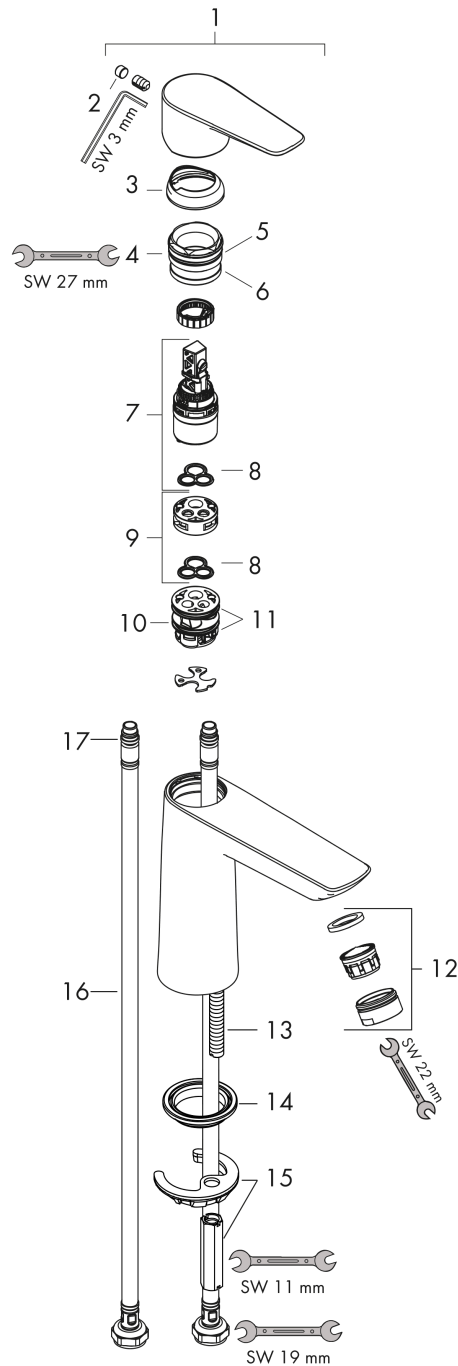

Diagram przepływu

Talis E

Jednouchwyłowa bateria umywalkowa 110 CoolStart bez kpl. odpływowego

Wykonczenie : złoty optyczny polerowany Nr art. : 71714990

Rysunek eksplozyjny

Rok produkcji: >06/20

Talis E**Jednouchwytywa bateria umywalkowa 110 CoolStart bez kpl. odpływowego**

Wykonczenie : złoty optyczny polerowany Nr art. : 71714990

**Lista części zamiennych**

Rok produkcji: >06/20

Poz.	Opis	Nr art.	PC	PU
1	Uchwyt	92688990	-	1
2	Zatyczka śruby mocującej	95704000	-	1
3	Nakładka	92625990	-	1
4	Nakrętka	92689000	-	1
5	O-Ring 25x1,5	98146000	-	1
6	O-Ring 27x1,5	92527000	-	1
7	Kartusz kompletny	97685000	-	1
8	Uszczelka	98865000	-	1
9	Adapter kartusza	92628000	-	1
10	Adapter kartusza	95975000	-	1
11	O-Ring 23x2	98398000	-	1
12	Perlator M24x1 (5 l/min)	13185990	-	1
13	Śruba M8 x 68	97736000	-	1
14	Uszczelka	97608000	-	1
15	Zestaw mocujący	96016000	-	1
16	Wąż przyłączeniowy 450 mm M8x0,75 G3/8	97206000	-	1
17	O-Ring 7x1,5	98422000	-	1