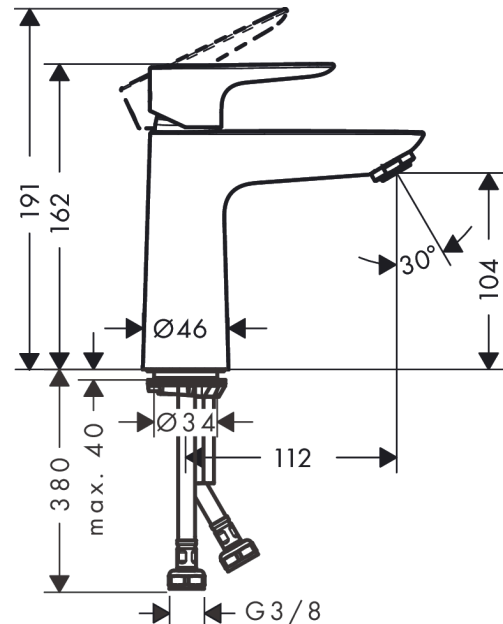

Talis E**Jednouchwyłowa bateria umywalkowa 110 CoolStart bez kpl. odpływowego**

Wykonczenie : złoty optyczny polerowany Nr art. : 71714990

**Opis****Cechy**

- ComfortZone 110
- zasięg: 112 mm
- strumień: normalny
- przepływ max. przy 3 bar: 5 l/min
- mieszacz ceramiczny
- może współpracować z przepływowymi podgrzewaczami wody
- zimna woda w środkowej pozycji

Szczegóły produktu

Cena bez VAT

815,00 PLN

Technologia**Nagrody za design****Zdjecie produktu****Rysunek wymiarowy**

Talis E

Jednouchwyłowa bateria umywalkowa 110 CoolStart bez kpl. odpływowego

Wykonczenie : złoty optyczny polerowany Nr art. : 71714990

Diagram przepływu

Talis E

Jednouchwyłowa bateria umywalkowa 110 CoolStart bez kpl. odpływowego

Wykonczenie : złoty optyczny polerowany Nr art. : 71714990

Rysunek eksplozyjny

Rok produkcji: >06/20

Talis E**Jednouchwytywa bateria umywalkowa 110 CoolStart bez kpl. odpływowego**

Wykonczenie : złoty optyczny polerowany Nr art. : 71714990

**Lista części zamiennych**

Rok produkcji: >06/20

Poz.	Opis	Nr art.	PC	PU
1	Uchwyt	92688990	-	1
2	Zatyczka śruby mocującej	95704000	-	1
3	Nakładka	92625990	-	1
4	Nakrętka	92689000	-	1
5	O-Ring 25x1,5	98146000	-	1
6	O-Ring 27x1,5	92527000	-	1
7	Kartusz kompletny	97685000	-	1
8	Uszczelka	98865000	-	1
9	Adapter kartusza	92628000	-	1
10	Adapter kartusza	95975000	-	1
11	O-Ring 23x2	98398000	-	1
12	Perlator M24x1 (5 l/min)	13185990	-	1
13	Śruba M8 x 68	97736000	-	1
14	Uszczelka	97608000	-	1
15	Zestaw mocujący	96016000	-	1
16	Wąż przyłączeniowy 450 mm M8x0,75 G3/8	97206000	-	1
17	O-Ring 7x1,5	98422000	-	1