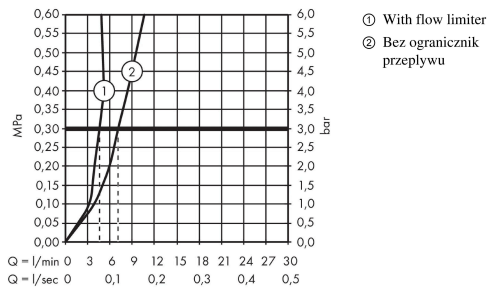

Talis E

Jednouchwyłowa bateria umywalkowa 110 CoolStart bez kpl. odpływowego

Wykonczenie : złoty optyczny polerowany Nr art. : 71714990

Diagram przepływu