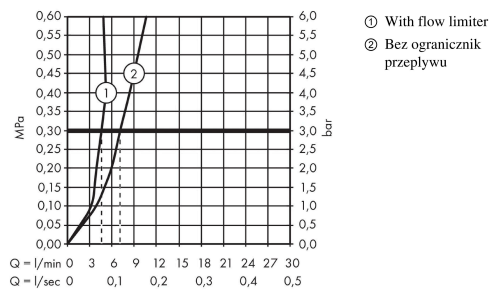

Wykonczenie : **biały matowy** Nr art. : **71714700**

**Diagram przepływu**

Talis E

Jednouchwyłowa bateria umywalkowa 110 CoolStart bez kpl. odpływowego

Wykonczenie : biały matowy Nr art. : 71714700

Rysunek eksplozyjny