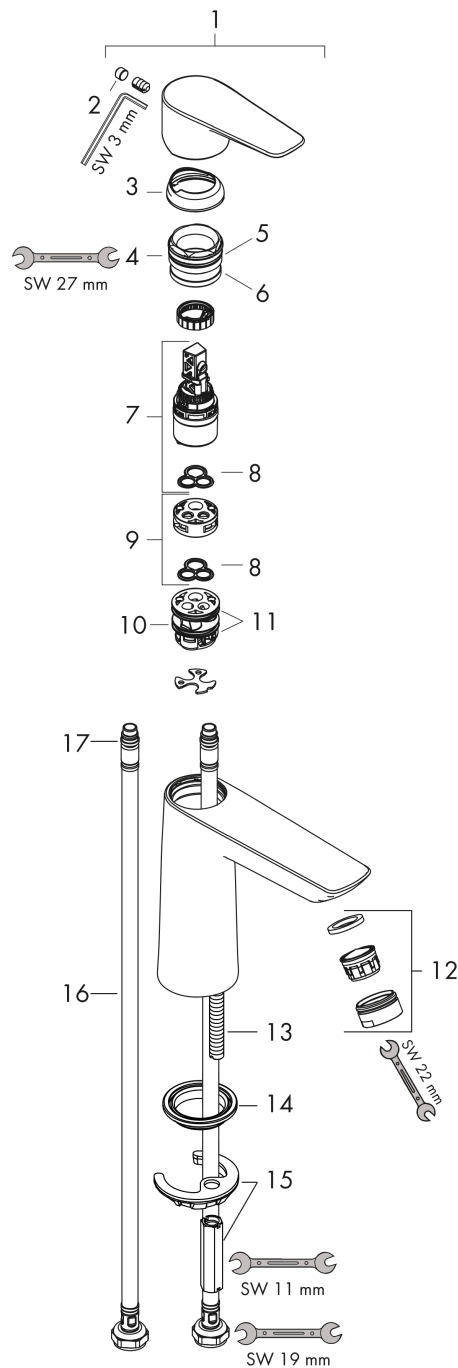

Wykonczenie : **biały matowy** Nr art. : **71714700**

**Diagram przepływu**

Talis E

Jednouchwyłowa bateria umywalkowa 110 CoolStart bez kpl. odpływowego

Wykonczenie : biały matowy Nr art. : 71714700

Rysunek eksplozyjny

Rok produkcji: >06/20

**Talis E****Jednouchwytna bateria umywalkowa 110 CoolStart bez kpl. odpływowego**Wykonczenie : **biały matowy** Nr art. : **71714700****Lista części zamiennych**

Rok produkcji: &gt;06/20

<b>Poz.</b>	<b>Opis</b>	<b>Nr art.</b>	<b>PC</b>	<b>PU</b>
1	Uchwyt	92688700	-	1
2	Zatyczka śruby mocującej	95704000	-	1
3	Nakładka	92625700	-	1
4	Nakrętka	92689000	-	1
5	O-Ring 25x1,5	98146000	-	1
6	O-Ring 27x1,5	92527000	-	1
7	Kartusz kompletny	97685000	-	1
8	Uszczelka	98865000	-	1
9	Adapter kartusza	92628000	-	1
10	Adapter kartusza	95975000	-	1
11	O-Ring 23x2	98398000	-	1
12	Perlator M24x1 (5 l/min)	13185700	-	1
13	Śruba M8 x 68	97736000	-	1
14	Uszczelka	97608000	-	1
15	Zestaw mocujący	96016000	-	1
16	Wąż przyłączeniowy 450 mm M8x0,75 G3/8	97206000	-	1
17	O-Ring 6,6x1,6	93019000	-	1