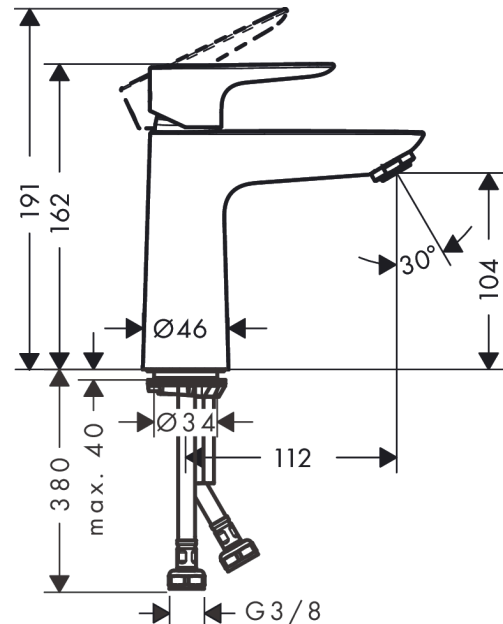

Rysunek wymiarowy