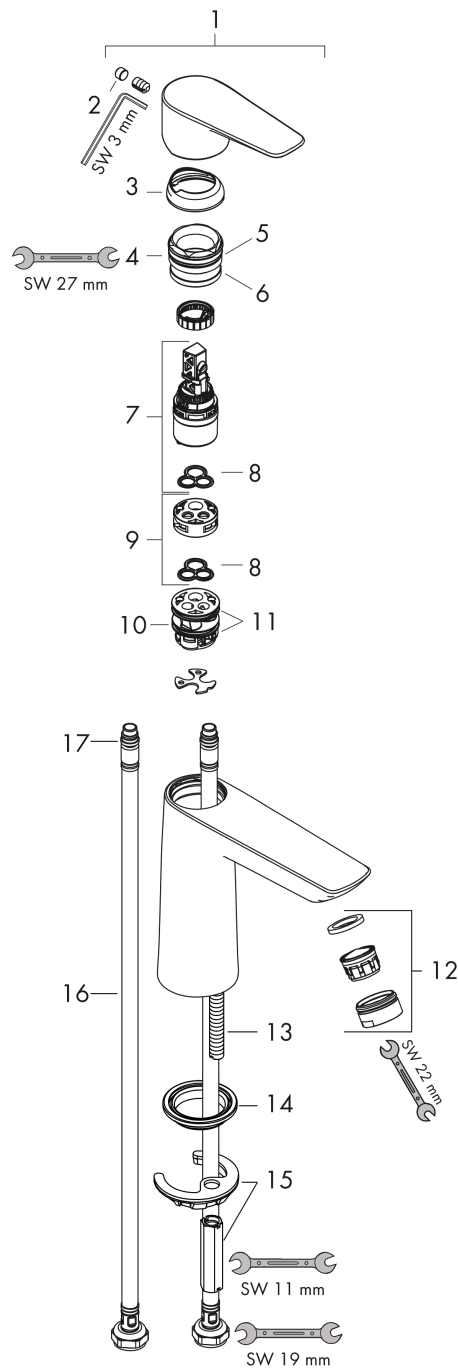

Talis E**Jednouchwyłowa bateria umywalkowa 110 CoolStart bez kpl. odpływowego**

Wykonczenie : czarny chrom szczotkowany Nr art. : 71714340

**Opis****Cechy**

- ComfortZone 110
- zasięg: 112 mm
- strumień: normalny
- przepływ max. przy 3 bar: 5 l/min
- mieszacz ceramiczny
- może współpracować z przepływowymi podgrzewaczami wody
- zimna woda w środkowej pozycji

Diagram przepływu

Talis E

Jednouchwyłowa bateria umywalkowa 110 CoolStart bez kpl. odpływowego

Wykonczenie : czarny chrom szczotkowany Nr art. : 71714340

Rysunek eksplozyjny

Rok produkcji: >06/20

Talis E**Jednouchwytna bateria umywalkowa 110 CoolStart bez kpl. odpływowego**

Wykonczenie : czarny chrom szczotkowany Nr art. : 71714340

**Lista części zamiennych**

Rok produkcji: >06/20

Poz.	Opis	Nr art.	PC	PU
1	Uchwyt	92688340	-	1
2	Zatyczka śruby mocującej	95704000	-	1
3	Nakładka	92625340	-	1
4	Nakrętka	92689000	-	1
5	O-Ring 25x1,5	98146000	-	1
6	O-Ring 27x1,5	92527000	-	1
7	Kartusz kompletny	97685000	-	1
8	Uszczelka	98865000	-	1
9	Adapter kartusza	92628000	-	1
10	Adapter kartusza	95975000	-	1
11	O-Ring 23x2	98398000	-	1
12	Perlator M24x1 (5 l/min)	13185340	-	1
13	Śruba M8 x 68	97736000	-	1
14	Uszczelka	97608000	-	1
15	Zestaw mocujący	96016000	-	1
16	Wąż przyłączeniowy 450 mm M8x0,75 G3/8	97206000	-	1
17	O-Ring 7x1,5	98422000	-	1