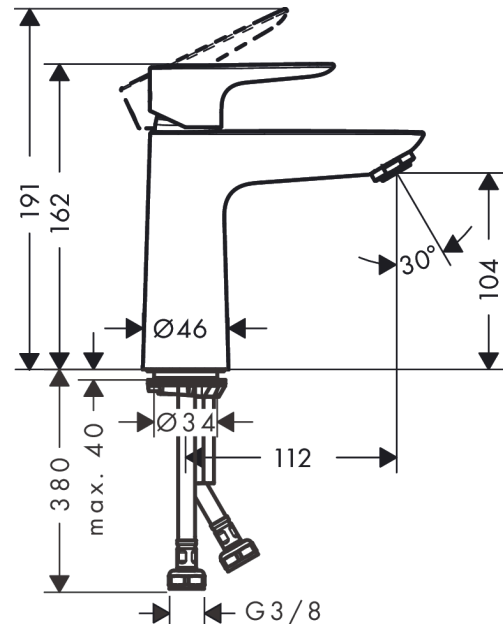

Talis E**Jednouchwyłowa bateria umywalkowa 110 CoolStart bez kpl. odpływowego**

Wykonczenie : czarny chrom szczotkowany Nr art. : 71714340

**Opis****Cechy**

- ComfortZone 110
- zasięg: 112 mm
- strumień: normalny
- przepływ max. przy 3 bar: 5 l/min
- mieszacz ceramiczny
- może współpracować z przepływowymi podgrzewaczami wody
- zimna woda w środkowej pozycji

Szczegóły produktu

Cena bez VAT

815,00 PLN

Technologia**Nagrody za design****Zdjecie produktu****Rysunek wymiarowy**

Talis E

Jednouchwytowa bateria umywalkowa 110 CoolStart bez kpl. odpływowego

Wykonczenie : czarny chrom szczotkowany Nr art. : 71714340

Diagram przepływu

Talis E

Jednouchwyłowa bateria umywalkowa 110 CoolStart bez kpl. odpływowego

Wykonczenie : czarny chrom szczotkowany Nr art. : 71714340

Rysunek eksplozyjny

Rok produkcji: >06/20

Talis E**Jednouchwytna bateria umywalkowa 110 CoolStart bez kpl. odpływowego**

Wykonczenie : czarny chrom szczotkowany Nr art. : 71714340

**Lista części zamiennych**

Rok produkcji: >06/20

Poz.	Opis	Nr art.	PC	PU
1	Uchwyt	92688340	-	1
2	Zatyczka śruby mocującej	95704000	-	1
3	Nakładka	92625340	-	1
4	Nakrętka	92689000	-	1
5	O-Ring 25x1,5	98146000	-	1
6	O-Ring 27x1,5	92527000	-	1
7	Kartusz kompletny	97685000	-	1
8	Uszczelka	98865000	-	1
9	Adapter kartusza	92628000	-	1
10	Adapter kartusza	95975000	-	1
11	O-Ring 23x2	98398000	-	1
12	Perlator M24x1 (5 l/min)	13185340	-	1
13	Śruba M8 x 68	97736000	-	1
14	Uszczelka	97608000	-	1
15	Zestaw mocujący	96016000	-	1
16	Wąż przyłączeniowy 450 mm M8x0,75 G3/8	97206000	-	1
17	O-Ring 7x1,5	98422000	-	1