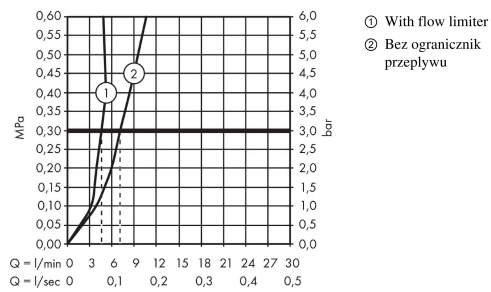

Diagram przepływu

Talis E

Jednouchwyłowa bateria umywalkowa 110 CoolStart bez kpl. odpływowego

Wykonczenie : czarny chrom szczotkowany Nr art. : 71714340

Rysunek eksplozyjny

Rok produkcji: >06/20

Talis E**Jednouchwytna bateria umywalkowa 110 CoolStart bez kpl. odpływowego**