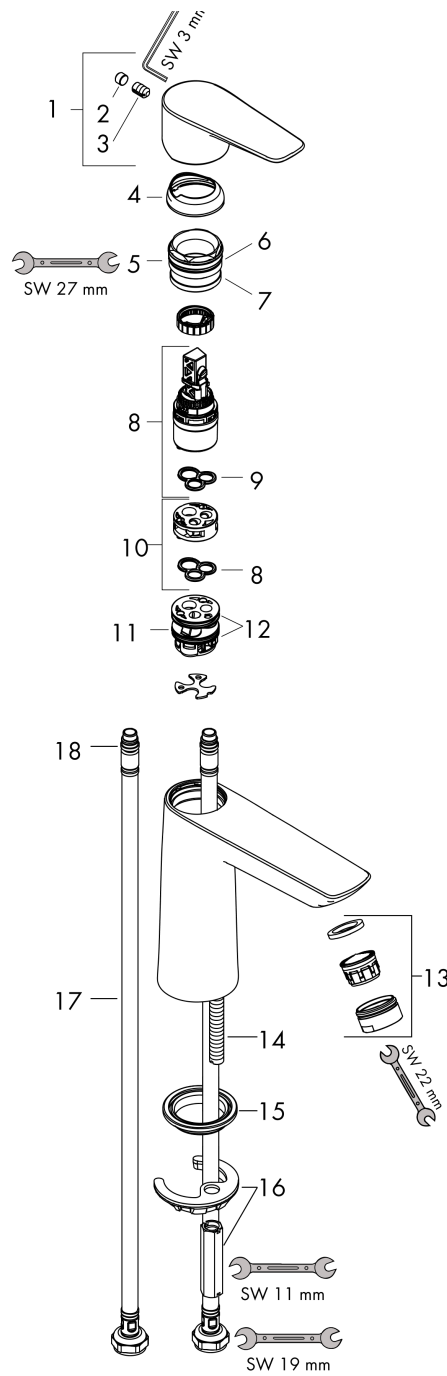

**Talis E****Jednouchwyłowa bateria umywalkowa 110 bez kpl. odpływowego**

Wykonczenie : złoty optyczny polerowany Nr art. : 71712990

**Opis****Cechy**

- ComfortZone 110
- zasięg: 112 mm
- przepływ max. przy 3 bar: 5 l/min
- mieszacz ceramiczny
- może współpracować z przepływowymi podgrzewaczami wody

**Diagram przepływu**

Talis E

Jednouchwyłowa bateria umywalkowa 110 bez kpl. odpływowego

Wykonczenie : złoty optyczny polerowany Nr art. : 71712990

Rysunek eksplozyjny

Rok produkcji: >06/20

**Talis E****Jednouchwyłowa bateria umywalkowa 110 bez kpl. odpływowego**

Wykonczenie : złoty optyczny polerowany Nr art. : 71712990

**Lista części zamiennych**

Rok produkcji: &gt;06/20

Poz.	Opis	Nr art.	PC	PU
1	Uchwyt	92687990	-	1
2	Śruba z gniazdem M6x10 DIN 916	96029000	-	1
3	Zatyczka śruby mocującej	95704000	-	1
4	Nakładka	92625990	-	1
5	Nakrętka	92689000	-	1
6	O-Ring 25x1,5	98146000	-	1
7	O-Ring 27x1,5	92527000	-	1
8	Kartusz kompletny	97685000	-	1
9	Uszczelka	98865000	-	1
10	Adapter kartusza	92628000	-	1
11	Adapter kartusza	98866000	-	1
12	O-Ring 23x2	98398000	-	1
13	Perlator M24x1 (5 l/min)	13185990	-	1
14	Śruba M8 x 68	97736000	-	1
15	Uszczelka	97608000	-	1
16	Zestaw mocujący	96016000	-	1
17	Wąż przyłączeniowy 450 mm M8x0,75 G3/8	97206000	-	1
18	O-Ring 6,6x1,6	93019000	-	1