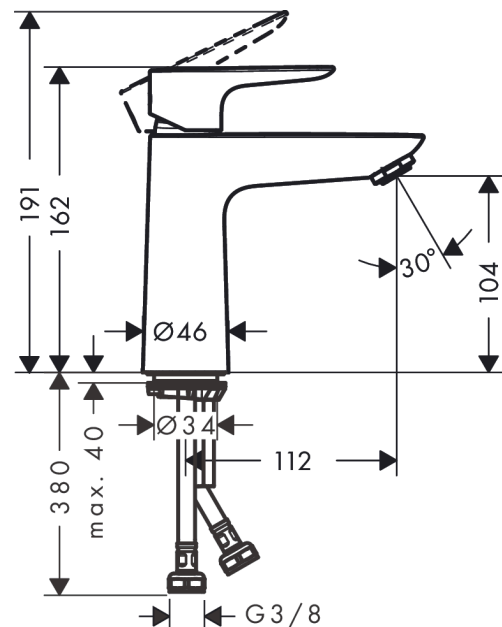

**Talis E****Jednouchwyłowa bateria umywalkowa 110 bez kpl. odpływowego**

Wykonczenie : złoty optyczny polerowany Nr art. : 71712990

**Opis****Cechy**

- ComfortZone 110
- zasięg: 112 mm
- przepływ max. przy 3 bar: 5 l/min
- mieszacz ceramiczny
- może współpracować z przepływowymi podgrzewaczami wody

**Szczegóły produktu**

Cena bez VAT

815,00 PLN

**Technologia****Nagrody za design****Zdjęcie produktu****Rysunek wymiarowy**

**Talis E**

**Jednouchwyłowa bateria umywalkowa 110 bez kpl. odpływowego**

Wykonczenie : złoty optyczny polerowany Nr art. : 71712990

**Diagram przepływu**

Talis E

Jednouchwyłowa bateria umywalkowa 110 bez kpl. odpływowego

Wykonczenie : złoty optyczny polerowany Nr art. : 71712990

Rysunek eksplozyjny

Rok produkcji: >06/20

**Talis E****Jednouchwyłowa bateria umywalkowa 110 bez kpl. odpływowego**

Wykonczenie : złoty optyczny polerowany Nr art. : 71712990

**Lista części zamiennych**

Rok produkcji: &gt;06/20

Poz.	Opis	Nr art.	PC	PU
1	Uchwyt	92687990	-	1
2	Śruba z gniazdem M6x10 DIN 916	96029000	-	1
3	Zatyczka śruby mocującej	95704000	-	1
4	Nakładka	92625990	-	1
5	Nakrętka	92689000	-	1
6	O-Ring 25x1,5	98146000	-	1
7	O-Ring 27x1,5	92527000	-	1
8	Kartusz kompletny	97685000	-	1
9	Uszczelka	98865000	-	1
10	Adapter kartusza	92628000	-	1
11	Adapter kartusza	98866000	-	1
12	O-Ring 23x2	98398000	-	1
13	Perlator M24x1 (5 l/min)	13185990	-	1
14	Śruba M8 x 68	97736000	-	1
15	Uszczelka	97608000	-	1
16	Zestaw mocujący	96016000	-	1
17	Wąż przyłączeniowy 450 mm M8x0,75 G3/8	97206000	-	1
18	O-Ring 6,6x1,6	93019000	-	1