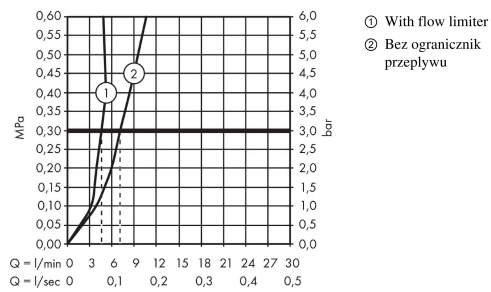

Talis E

Jednouchwyłowa bateria umywalkowa 110 bez kpl. odpływowego

Wykonczenie : złoty optyczny polerowany Nr art. : 71712990

Diagram przepływu