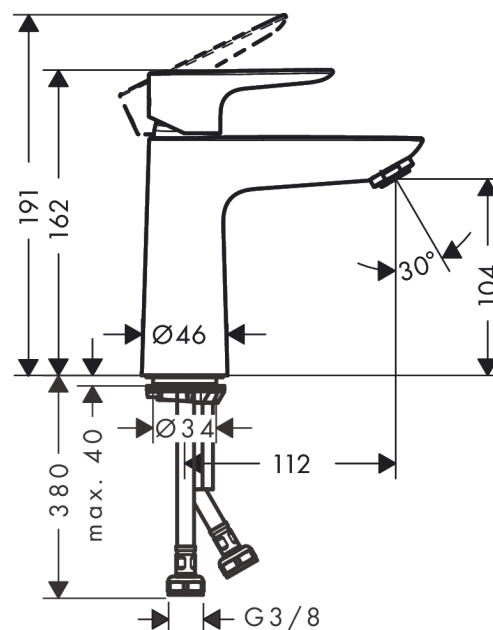

Talis E**Jednouchwyłowa bateria umywalkowa 110 bez kpl. odpływowego**

Wykonczenie : biały matowy Nr art. : 71712700

**Opis****Cechy**

- ComfortZone 110
- zasięg: 112 mm
- przepływ max. przy 3 bar: 5 l/min
- mieszacz ceramiczny
- może współpracować z przepływowymi podgrzewaczami wody

Szczegóły produktu

Cena bez VAT

815,00 PLN

Technologia**Nagrody za design****Zdjęcie produktu****Rysunek wymiarowy**

Talis E

Jednouchwytowa bateria umywalkowa 110 bez kpl. odpływowego

Wykonczenie : **biały matowy** Nr art. : **71712700**

Diagram przepływu

Talis E

Jednouchwyłowa bateria umywalkowa 110 bez kpl. odpływowego

Wykonczenie : biały matowy Nr art. : 71712700

Rysunek eksplozyjny

Rok produkcji: >06/20

Talis E**Jednouchwytywa bateria umywalkowa 110 bez kpl. odpływowego**Wykonczenie : **biały matowy** Nr art. : **71712700****Lista części zamiennych**

Rok produkcji: >06/20

Poz.	Opis	Nr art.	PC	PU
1	Uchwyt	92687700	-	1
2	Zatyczka śruby mocującej	95704000	-	1
3	Śruba z gniazdem M6x10 DIN 916	96029000	-	1
4	Nakładka	92625700	-	1
5	Nakrętka	92689000	-	1
6	O-Ring 25x1,5	98146000	-	1
7	O-Ring 27x1,5	92527000	-	1
8	Kartusz kompletny	97685000	-	1
9	Uszczelka	98865000	-	1
10	Adapter kartusza	92628000	-	1
11	Adapter kartusza	98866000	-	1
12	O-Ring 23x2	98398000	-	1
13	Perlator M24x1 (5 l/min)	13185700	-	1
14	Śruba M8 x 68	97736000	-	1
15	Uszczelka	97608000	-	1
16	Zestaw mocujący	96016000	-	1
17	Wąż przyłączeniowy 450 mm M8x0,75 G3/8	97206000	-	1
18	O-Ring 7x1,5	98422000	-	1