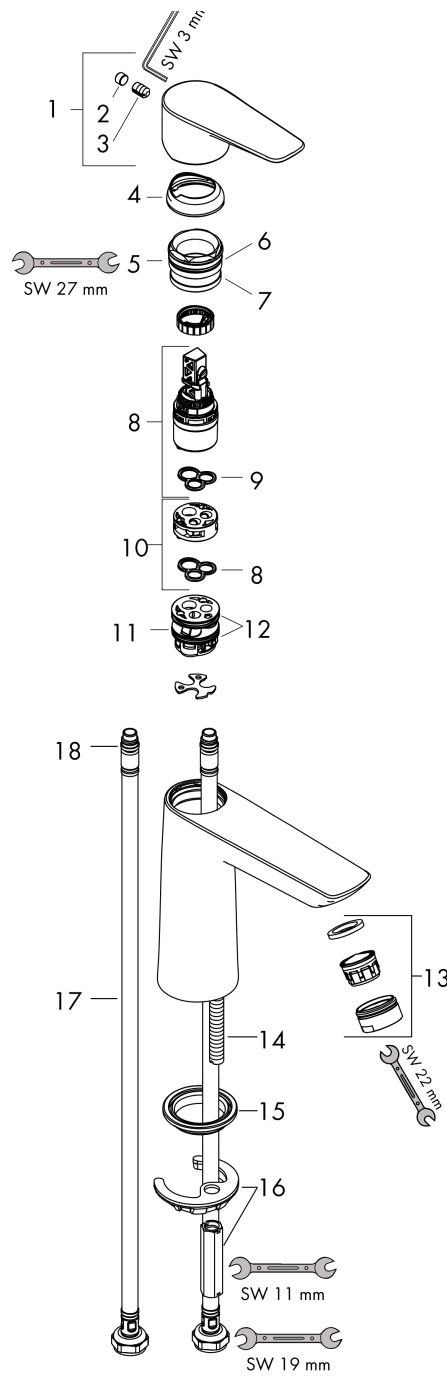

Talis E**Jednouchwyłowa bateria umywalkowa 110 bez kpl. odpływowego**

Wykonczenie : biały matowy Nr art. : 71712700

**Opis****Cechy**

- ComfortZone 110
- zasięg: 112 mm
- przepływ max. przy 3 bar: 5 l/min
- mieszacz ceramiczny
- może współpracować z przepływowymi podgrzewaczami wody

Diagram przepływu

Talis E

Jednouchwyłowa bateria umywalkowa 110 bez kpl. odpływowego

Wykonczenie : biały matowy Nr art. : 71712700

Rysunek eksplozyjny

Rok produkcji: >06/20

Talis E**Jednouchwytywa bateria umywalkowa 110 bez kpl. odpływowego**Wykonczenie : **biały matowy** Nr art. : **71712700****Lista części zamiennych**

Rok produkcji: >06/20

Poz.	Opis	Nr art.	PC	PU
1	Uchwyt	92687700	-	1
2	Zatyczka śruby mocującej	95704000	-	1
3	Śruba z gniazdem M6x10 DIN 916	96029000	-	1
4	Nakładka	92625700	-	1
5	Nakrętka	92689000	-	1
6	O-Ring 25x1,5	98146000	-	1
7	O-Ring 27x1,5	92527000	-	1
8	Kartusz kompletny	97685000	-	1
9	Uszczelka	98865000	-	1
10	Adapter kartusza	92628000	-	1
11	Adapter kartusza	98866000	-	1
12	O-Ring 23x2	98398000	-	1
13	Perlator M24x1 (5 l/min)	13185700	-	1
14	Śruba M8 x 68	97736000	-	1
15	Uszczelka	97608000	-	1
16	Zestaw mocujący	96016000	-	1
17	Wąż przyłączeniowy 450 mm M8x0,75 G3/8	97206000	-	1
18	O-Ring 7x1,5	98422000	-	1