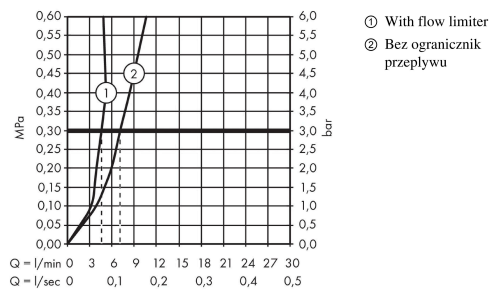

Diagram przepływu

Talis E

Jednouchwyłowa bateria umywalkowa 110 bez kpl. odpływowego

Wykonczenie : biały matowy Nr art. : 71712700

Rysunek eksplozyjny

Rok produkcji: >06/20

Talis E**Jednouchwytywa bateria umywalkowa 110 bez kpl. odpływowego**Wykonczenie : **biały matowy** Nr art. : **71712700****Lista części zamiennych**