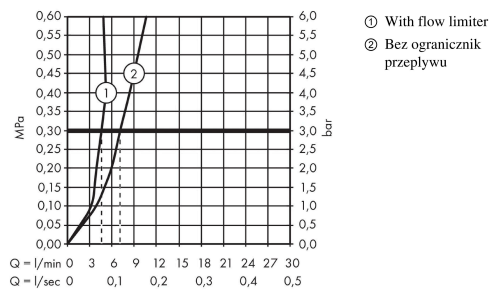

**Diagram przepływu**

Talis E

Jednouchwyłowa bateria umywalkowa 110 bez kpl. odpływowego

Wykonczenie : brąz szczotkowany Nr art. : 71712140

Rysunek eksplozyjny

Rok produkcji: >06/20

**Talis E****Jednouchwytna bateria umywalkowa 110 bez kpl. odpływowego**Wykonczenie : **brąz szczotkowany** Nr art. : **71712140****Lista części zamiennych**