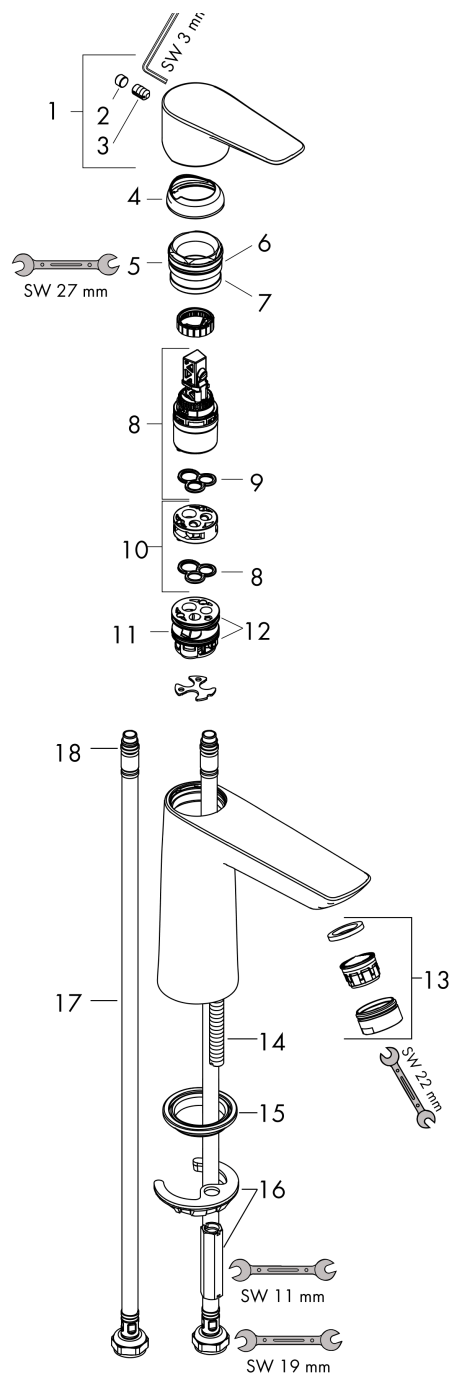

**Talis E****Jednouchwyłowa bateria umywalkowa 110 bez kpl. odpływowego**

Wykonczenie : brąz szczotkowany Nr art. : 71712140

**Opis****Cechy**

- ComfortZone 110
- zasięg: 112 mm
- przepływ max. przy 3 bar: 5 l/min
- mieszacz ceramiczny
- może współpracować z przepływowymi podgrzewaczami wody

**Szczegóły produktu**

Cena bez VAT

815,00 PLN

**Technologia****Nagrody za design****Zdjęcie produktu****Rysunek wymiarowy**

**Talis E**

**Jednouchwyłowa bateria umywalkowa 110 bez kpl. odpływowego**

Wykonczenie : **brąz szczotkowany** Nr art. : **71712140**

**Diagram przepływu**

Talis E

Jednouchwyłowa bateria umywalkowa 110 bez kpl. odpływowego

Wykonczenie : brąz szczotkowany Nr art. : 71712140

Rysunek eksplozyjny

Rok produkcji: >06/20

**Talis E****Jednouchwytna bateria umywalkowa 110 bez kpl. odpływowego**Wykonczenie : **brąz szczotkowany** Nr art. : **71712140****Lista części zamiennych**

Rok produkcji: &gt;06/20

<b>Poz.</b>	<b>Opis</b>	<b>Nr art.</b>	<b>PC</b>	<b>PU</b>
1	Uchwyt	92687140	-	1
2	Śruba z gniazdem M6x10 DIN 916	96029000	-	1
3	Zatyczka śruby mocującej	95704000	-	1
4	Nakładka	92625140	-	1
5	Nakrętka	92689000	-	1
6	O-Ring 25x1,5	98146000	-	1
7	O-Ring 27x1,5	92527000	-	1
8	Kartusz kompletny	97685000	-	1
9	Uszczelka	98865000	-	1
10	Adapter kartusza	92628000	-	1
11	Adapter kartusza	98866000	-	1
12	O-Ring 23x2	98398000	-	1
13	Perlator M24x1 (5 l/min)	13185140	-	1
14	Śruba M8 x 68	97736000	-	1
15	Uszczelka	97608000	-	1
16	Zestaw mocujący	96016000	-	1
17	Wąż przyłączeniowy 450 mm M8x0,75 G3/8	97206000	-	1
18	O-Ring 6,6x1,6	93019000	-	1