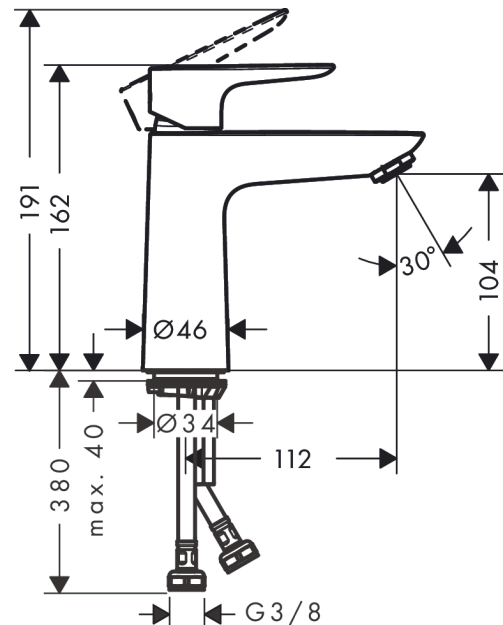

**Talis E****Jednouchwyłowa bateria umywalkowa 110 bez kpl. odpływowego**

Wykonczenie : brąz szczotkowany Nr art. : 71712140

**Opis****Cechy**

- ComfortZone 110
- zasięg: 112 mm
- przepływ max. przy 3 bar: 5 l/min
- mieszacz ceramiczny
- może współpracować z przepływowymi podgrzewaczami wody

**Szczegóły produktu**

Cena bez VAT

815,00 PLN

**Technologia****Nagrody za design****Zdjęcie produktu****Rysunek wymiarowy**

**Talis E**

**Jednouchwyłowa bateria umywalkowa 110 bez kpl. odpływowego**

Wykonczenie : **brąz szczotkowany** Nr art. : **71712140**

**Diagram przepływu**

Talis E

Jednouchwyłowa bateria umywalkowa 110 bez kpl. odpływowego

Wykonczenie : brąz szczotkowany Nr art. : 71712140

Rysunek eksplozyjny

Rok produkcji: >06/20

**Talis E****Jednouchwytna bateria umywalkowa 110 bez kpl. odpływowego**Wykonczenie : **brąz szczotkowany** Nr art. : **71712140****Lista części zamiennych**

Rok produkcji: &gt;06/20

<b>Poz.</b>	<b>Opis</b>	<b>Nr art.</b>	<b>PC</b>	<b>PU</b>
1	Uchwyt	92687140	-	1
2	Śruba z gniazdem M6x10 DIN 916	96029000	-	1
3	Zatyczka śruby mocującej	95704000	-	1
4	Nakładka	92625140	-	1
5	Nakrętka	92689000	-	1
6	O-Ring 25x1,5	98146000	-	1
7	O-Ring 27x1,5	92527000	-	1
8	Kartusz kompletny	97685000	-	1
9	Uszczelka	98865000	-	1
10	Adapter kartusza	92628000	-	1
11	Adapter kartusza	98866000	-	1
12	O-Ring 23x2	98398000	-	1
13	Perlator M24x1 (5 l/min)	13185140	-	1
14	Śruba M8 x 68	97736000	-	1
15	Uszczelka	97608000	-	1
16	Zestaw mocujący	96016000	-	1
17	Wąż przyłączeniowy 450 mm M8x0,75 G3/8	97206000	-	1
18	O-Ring 6,6x1,6	93019000	-	1