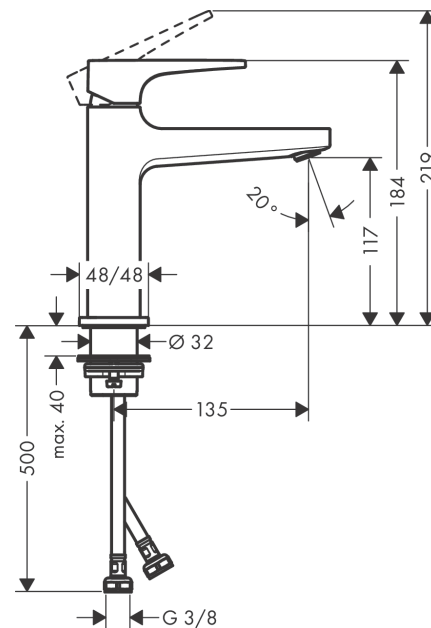

Metropol

Jednouchwytywa bateria umywalkowa 110 z kpl. odpływowym Push-Open, uchwyt loop

Wykonczenie : chrom Nr art. : 74507000

Opis

Cechy

- składa się z: jednouchwytywa bateria umywalkowa, zestaw odpływowo-przelewowy
- ComfortZone 110
- długość 135 mm
- strumień normalny
- przepływ przy 3 bar: 5 l/min
- mieszacz ceramiczny
- może współpracować z przepływowymi podgrzewaczami wody
- zawór odpływowy Push-Open G 1 ¼
- materiał odpływu: metal

Szczegóły produktu

Cena bez VAT

1.411,00 PLN

Technologia

Nagrody za design

Zdjęcie produktu

Rysunek wymiarowy

Diagram przepływu