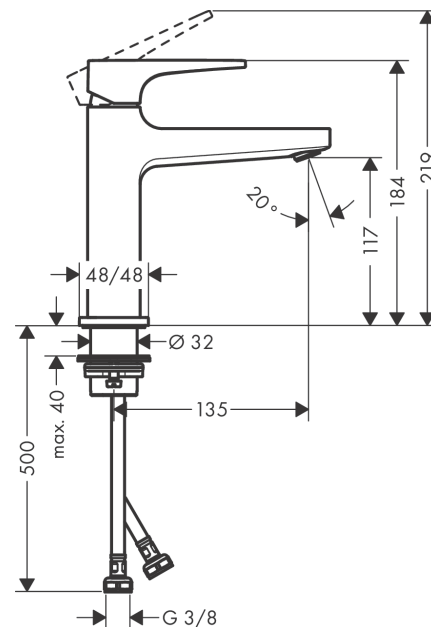

Rysunek wymiarowy