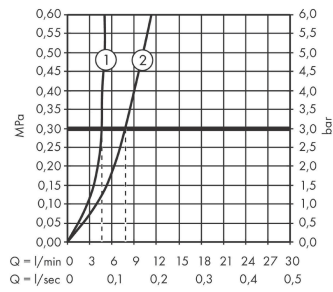

Wykonczenie : **biały matowy** Nr art. : **32507700**

Diagram przepływu

Metropol
Jednouchwytowa bateria umywalkowa 110 z kpl. odpływowym Push-Open, uchwyt
jednoramienny
 Wykonczenie : **biały matowy** Nr art. : **32507700**