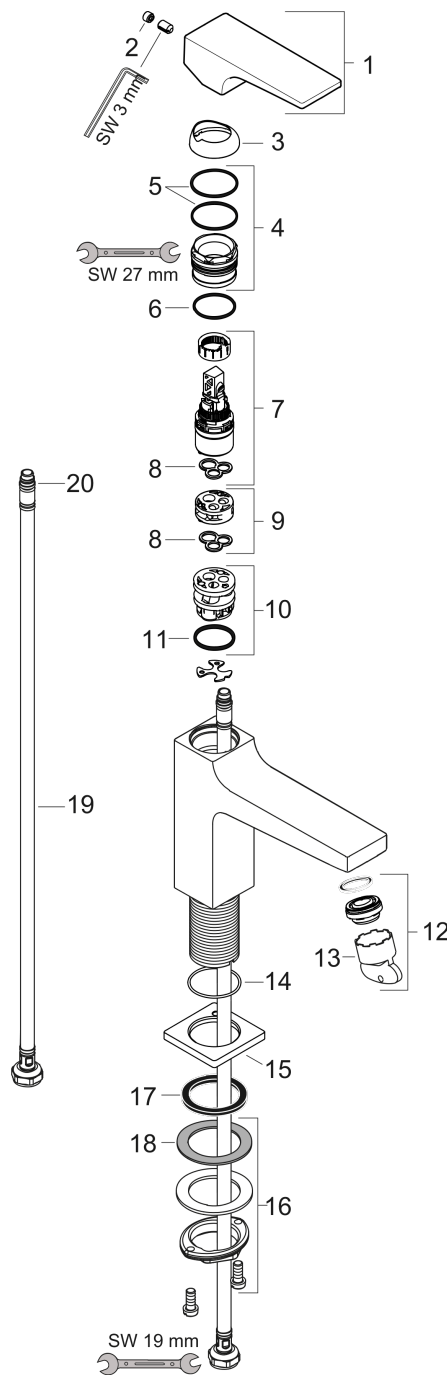

Metropol**Jednouchwytkowa bateria umywalkowa 110 z kpl. odpływowy Push-Open, uchwyt jednoramienny**

Wykonczenie : biały matowy Nr art. : 32507700

**Opis****Cechy**

- w składzie: jednouchwytkowa bateria umywalkowa, komplet odpływowy
- ComfortZone 110
- zasięg: 135 mm
- strumień: normalny
- przepływ max. przy 3 bar: 5 l/min
- mieszacz ceramiczny
- może współpracować z przepływowymi podgrzewaczami wody
- materiał odpływu: metal
- zawór odpływowy Push-Open G 1 ¼

Wykonczenie : **biały matowy** Nr art. : **32507700**

Diagram przepływu

Metropol
Jednouchwytowa bateria umywalkowa 110 z kpl. odpływowym Push-Open, uchwyt
jednoramienny
 Wykonczenie : **biały matowy** Nr art. : **32507700**

Rysunek eksplozyjny

Rok produkcji: >11/19

Metropol**Jednouchwytowa bateria umywalkowa 110 z kpl. odpływowym Push-Open, uchwyt jednoramienny**Wykonczenie : **biały matowy** Nr art. : **32507700****Lista części zamiennych**

Rok produkcji: >11/19

Poz.	Opis	Nr art.	PC	PU
1	Uchwyt	92995700	-	1
2	Zatyczka śruby mocującej	95704000	-	1
3	Nakładka	92625700	-	1
4	Nakrętka	92689000	-	1
5	O-Ring 27x1,5	92527000	-	1
6	O-Ring 25x1,5	98146000	-	1
7	Kartusz kompletny	97685000	-	1
8	Uszczelka	98865000	-	1
9	Adapter kartusza	92628000	-	1
10	Adapter kartusza	98866000	-	1
11	O-Ring 23x2	98398000	-	1
12	Perlator M24x1 (5 l/min)	92996000	-	1
13	Narzędzie serwisowe	95661000	-	1
14	O-Ring 32x1,5	92936000	-	1
15	Rozeta	93048700	-	1
16	Zestaw mocujący (Ø 32)	13961000	-	1
17	Uszczelka płaska	98749000	-	1
18	Podkładka oporowa	97548000	-	1
19	Wąż przyłączeniowy 600 mm M8x0,75 G3/8	96556000	-	1
20	O-Ring 6,6x1,6	93019000	-	1
a	zawór odpływowy Push-Open	50100700	-	1
b	Przedłużenie zestawu mocującego 35 mm	13898000	-	1