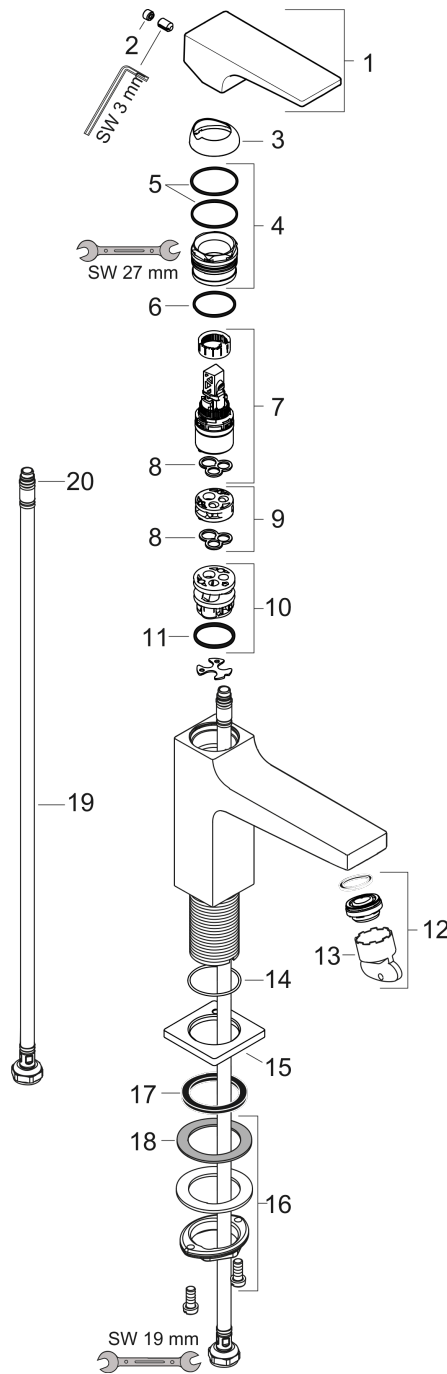

Metropol

Jednouchwytowa bateria umywalkowa 110 z kpl. odpływowy Push-Open, uchwyt jednoramienny

Wykonczenie : czarny matowy Nr art. : 32507670

Opis

Cechy

- w składzie: jednouchwytowa bateria umywalkowa, komplet odpływowy
- ComfortZone 110
- zasięg: 135 mm
- strumień: normalny
- przepływ max. przy 3 bar: 5 l/min
- mieszacz ceramiczny
- może współpracować z przepływowymi podgrzewaczami wody
- materiał odpływu: metal
- zawór odpływowy Push-Open G 1 ¼

Metropol

Jednouchwytowa bateria umywalkowa 110 z kpl. odpływowym Push-Open, uchwyt jednoramienny

Wykonczenie : czarny matowy Nr art. : 32507670

Diagram przepływu

Metropol

Jednouchwytowa bateria umywalkowa 110 z kpl. odpływowym Push-Open, uchwyt jednoramienny

Wykonczenie : czarny matowy Nr art. : 32507670

Rysunek eksplozyjny

Rok produkcji: >07/19

Metropol**Jednouchwytowa bateria umywalkowa 110 z kpl. odpływowym Push-Open, uchwyt jednoramienny**Wykonczenie : **czarny matowy** Nr art. : **32507670****Lista części zamiennych**

Rok produkcji: >07/19

Poz.	Opis	Nr art.	PC	PU
1	Uchwyt	92995670	-	1
2	Zatyczka śruby mocującej	95704000	-	1
3	Nakładka	92625670	-	1
4	Nakrętka	92689000	-	1
5	O-Ring 27x1,5	92527000	-	1
6	O-Ring 25x1,5	98146000	-	1
7	Kartusz kompletny	97685000	-	1
8	Uszczelka	98865000	-	1
9	Adapter kartusza	92628000	-	1
10	Adapter kartusza	98866000	-	1
11	O-Ring 23x2	98398000	-	1
12	Perlator M24x1 (5 l/min)	92996000	-	1
13	Narzędzie serwisowe	95661000	-	1
14	O-Ring 32x1,5	92936000	-	1
15	Rozeta	93048670	-	1
16	Zestaw mocujący (Ø 32)	13961000	-	1
17	Uszczelka płaska	98749000	-	1
18	Podkładka oporowa	97548000	-	1
19	Wąż przyłączeniowy 450 mm M8x0,75 G3/8	97206000	-	1
20	O-Ring 6,6x1,6	93019000	-	1
a	zawór odpływowy Push-Open	50100670	-	1
b	Przedłużenie zestawu mocującego 35 mm	13898000	-	1