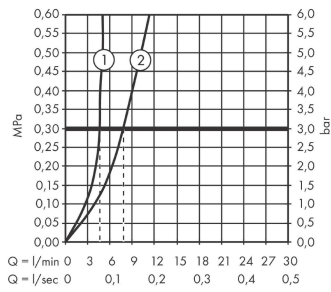

Metropol

Jednouchwytowa bateria umywalkowa 110 z kpl. odpływowym Push-Open, uchwyt jednoramienny

Wykonczenie : czarny matowy   Nr art. : 32507670

Diagram przepływu