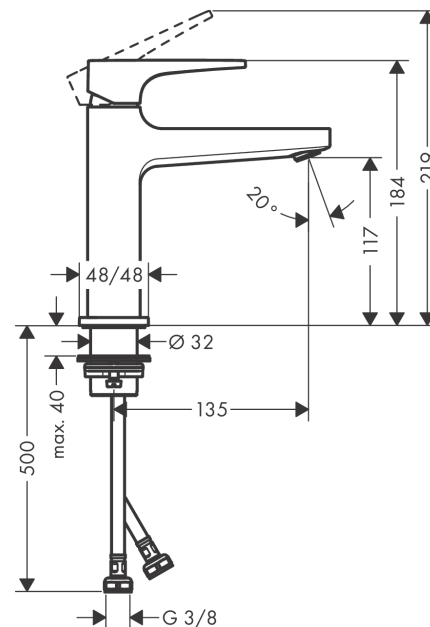

Metropol

Jednouchwytowa bateria umywalkowa 110 z kpl. odpływowy Push-Open, uchwyt jednoramienny

Wykonczenie : czarny matowy Nr art. : 32507670

Opis

Cechy

- w składzie: jednouchwytowa bateria umywalkowa, komplet odpływowy
- ComfortZone 110
- zasięg: 135 mm
- strumień: normalny
- przepływ max. przy 3 bar: 5 l/min
- mieszacz ceramiczny
- może współpracować z przepływowymi podgrzewaczami wody
- materiał odpływu: metal
- zawór odpływowy Push-Open G 1 ¼

Metropol

Jednouchwytowa bateria umywalkowa 110 z kpl. odpływowym Push-Open, uchwyt jednoramienny

Wykonczenie : czarny matowy Nr art. : 32507670

Diagram przepływu

Metropol

Jednouchwytowa bateria umywalkowa 110 z kpl. odpływowym Push-Open, uchwyt jednoramienny

Wykonczenie : czarny matowy Nr art. : 32507670

Rysunek eksplozyjny

Rok produkcji: >07/19

Metropol**Jednouchwytowa bateria umywalkowa 110 z kpl. odpływowym Push-Open, uchwyt jednoramienny**Wykonczenie : **czarny matowy** Nr art. : **32507670****Lista części zamiennych**

Rok produkcji: >07/19

Poz.	Opis	Nr art.	PC	PU
1	Uchwyt	92995670	-	1
2	Zatyczka śruby mocującej	95704000	-	1
3	Nakładka	92625670	-	1
4	Nakrętka	92689000	-	1
5	O-Ring 27x1,5	92527000	-	1
6	O-Ring 25x1,5	98146000	-	1
7	Kartusz kompletny	97685000	-	1
8	Uszczelka	98865000	-	1
9	Adapter kartusza	92628000	-	1
10	Adapter kartusza	98866000	-	1
11	O-Ring 23x2	98398000	-	1
12	Perlator M24x1 (5 l/min)	92996000	-	1
13	Narzędzie serwisowe	95661000	-	1
14	O-Ring 32x1,5	92936000	-	1
15	Rozeta	93048670	-	1
16	Zestaw mocujący (Ø 32)	13961000	-	1
17	Uszczelka płaska	98749000	-	1
18	Podkładka oporowa	97548000	-	1
19	Wąż przyłączeniowy 450 mm M8x0,75 G3/8	97206000	-	1
20	O-Ring 6,6x1,6	93019000	-	1
a	zawór odpływowy Push-Open	50100670	-	1
b	Przedłużenie zestawu mocującego 35 mm	13898000	-	1