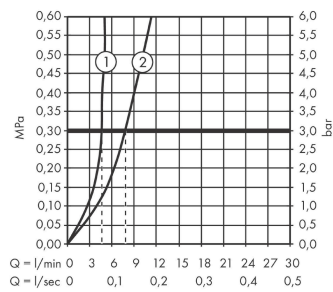

Metropol

Jednouchwytowa bateria umywalkowa 110 z kpl. odpływowym Push-Open, uchwyt jednoramienny

Wykonczenie : **brąz szczotkowany** Nr art. : **32507140**

Diagram przepływu