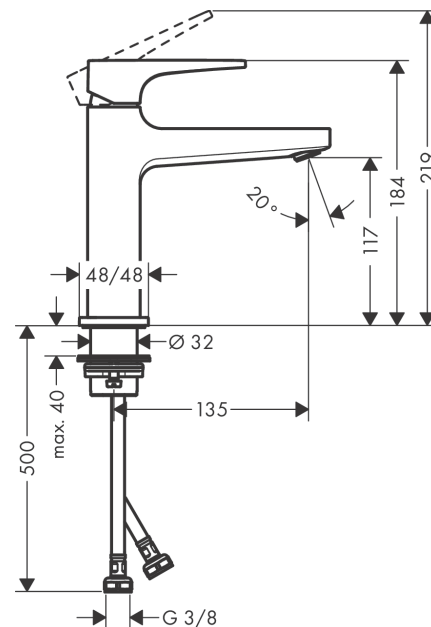

Metropol

Jednouchwytkowa bateria umywalkowa 110 z kpl. odpływowy Push-Open, uchwyt jednoramienny

Wykonczenie : brąz szczotkowany Nr art. : 32507140

Opis

Cechy

- w składzie: jednouchwytkowa bateria umywalkowa, komplet odpływowy
- ComfortZone 110
- zasięg: 135 mm
- strumień: normalny
- przepływ max. przy 3 bar: 5 l/min
- mieszacz ceramiczny
- może współpracować z przepływowymi podgrzewaczami wody
- materiał odpływu: metal
- zawór odpływowy Push-Open G 1 ¼

Metropol

Jednouchwytowa bateria umywalkowa 110 z kpl. odpływowym Push-Open, uchwyt jednoramienny

Wykonczenie : **brąz szczotkowany** Nr art. : **32507140**

Diagram przepływu

Metropol**Jednouchwytowa bateria umywalkowa 110 z kpl. odpływowym Push-Open, uchwyt jednoramienny**Wykonczenie : **brąz szczotkowany** Nr art. : **32507140****Lista części zamiennych**

Rok produkcji: >07/19

Poz.	Opis	Nr art.	PC	PU
1	Uchwyt	92995140	-	1
2	Zatyczka śruby mocującej	95704000	-	1
3	Nakładka	92625140	-	1
4	Nakrętka	92689000	-	1
5	O-Ring 27x1,5	92527000	-	1
6	O-Ring 25x1,5	98146000	-	1
7	Kartusz kompletny	97685000	-	1
8	Uszczelka	98865000	-	1
9	Adapter kartusza	92628000	-	1
10	Adapter kartusza	98866000	-	1
11	O-Ring 23x2	98398000	-	1
12	Perlator M24x1 (5 l/min)	92996000	-	1
13	Narzędzie serwisowe	95661000	-	1
14	O-Ring 32x1,5	92936000	-	1
15	Rozeta	93048140	-	1
16	Zestaw mocujący (Ø 32)	13961000	-	1
17	Uszczelka płaska	98749000	-	1
18	Podkładka oporowa	97548000	-	1
19	Wąż przyłączeniowy 600 mm M8x0,75 G3/8	96556000	-	1
20	O-Ring 6,6x1,6	93019000	-	1
a	zawór odpływowy Push-Open	50100140	-	1
b	Przedłużenie zestawu mocującego 35 mm	13898000	-	1