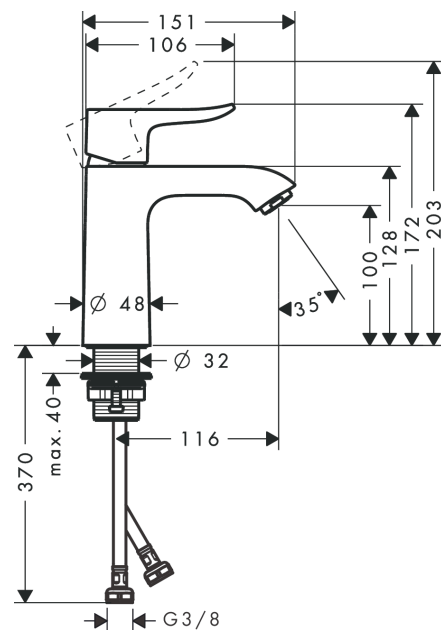

#### Cechy

- ComfortZone 110
- zasięg: 116 mm
- strumień: normalny
- przepływ max. przy 3 bar: 5 l/min
- mieszacz ceramiczny
- może współpracować z przepływowymi podgrzewaczami wody

### Rysunek wymiarowy

Rok produkcji: &gt;04/17

<b>Poz.</b>	<b>Opis</b>	<b>Nr art.</b>	<b>PC</b>	<b>PU</b>
1	Uchwyt	95519000	-	1
2	Zatyczka śruby mocującej	96338000	-	1
3	Nakładka	97406000	-	1
4	Nakrętka	97209000	-	1
5	O-Ring 32x2	98193000	-	1
6	Kartusz kompletny	92730000	-	1
7	Śruba zabezpieczająca do uchwytu	95140000	-	1
8	Uszczelka	95008000	-	1
9	Adapter kartusza	98750000	-	1
10	O-Ring 30x2	98186000	-	1
11	O-Ring 35x2	92604000	-	1
12	Perlator M24x1 (5 l/min)	13185000	-	1
13	Uszczelka płaska	98749000	-	1
14	Zestaw mocujący (Ø 32)	13961000	-	1
15	Podkładka oporowa	97548000	-	1
16	Wąż przyłączeniowy 450 mm M8x0,75 G3/8	97206000	-	1
17	O-Ring 6,6x1,6	93019000	-	1
a	Przedłużenie zestawu mocującego 35 mm	13898000	-	1