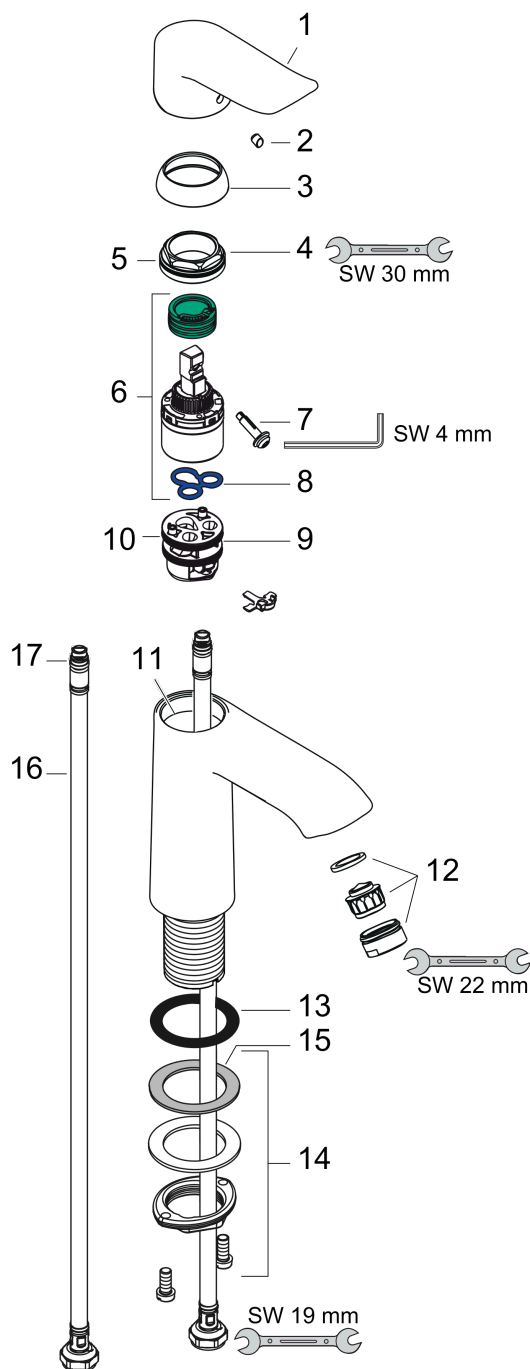

### Rysunek wymiarowy

### Diagram przepływu

**Metris**

**Jednouchwytowa bateria umywalkowa 110 bez kpl. odpływowego**

Wykonczenie : **chrom** Nr art. : **31084000**

**Rysunek eksplozyjny**

Rok produkcji: >04/17

**Metris****Jednouchwytywa bateria umywalkowa 110 bez kpl. odpływowego**Wykonczenie : **chrom** Nr art. : **31084000****Lista części zamiennych**

Rok produkcji: &gt;04/17

<b>Poz.</b>	<b>Opis</b>	<b>Nr art.</b>	<b>PC</b>	<b>PU</b>
1	Uchwyt	95519000	-	1
2	Zatyczka śruby mocującej	96338000	-	1
3	Nakładka	97406000	-	1
4	Nakrętka	97209000	-	1
5	O-Ring 32x2	98193000	-	1
6	Kartusz kompletny	92730000	-	1
7	Śruba zabezpieczająca do uchwytu	95140000	-	1
8	Uszczelka	95008000	-	1
9	Adapter kartusza	98750000	-	1
10	O-Ring 30x2	98186000	-	1
11	O-Ring 35x2	92604000	-	1
12	Perlator M24x1 (5 l/min)	13185000	-	1
13	Uszczelka płaska	98749000	-	1
14	Zestaw mocujący (Ø 32)	13961000	-	1
15	Podkładka oporowa	97548000	-	1
16	Wąż przyłączeniowy 450 mm M8x0,75 G3/8	97206000	-	1
17	O-Ring 6,6x1,6	93019000	-	1
a	Przedłużenie zestawu mocującego 35 mm	13898000	-	1