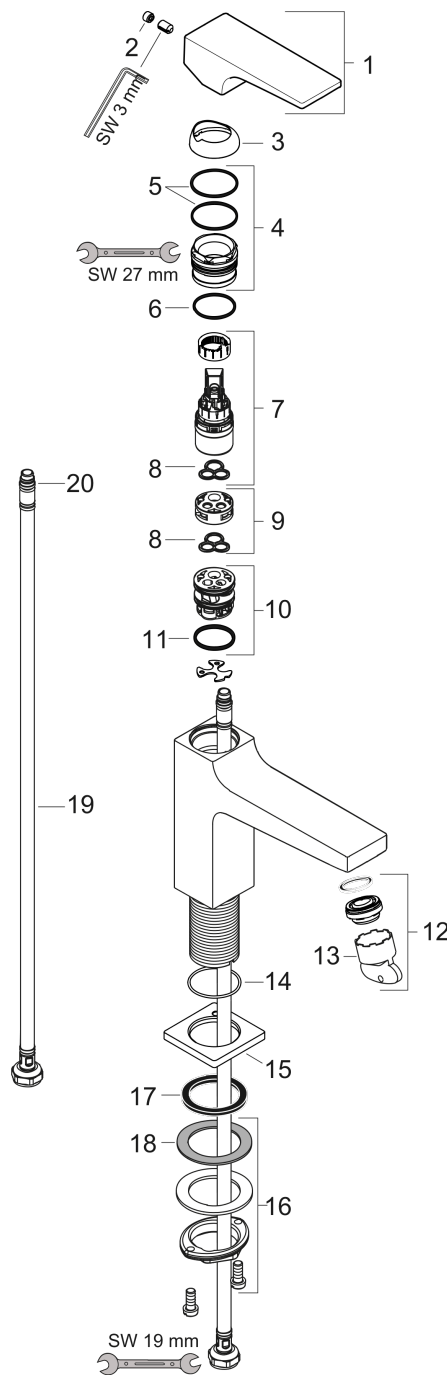

Metropol**Jednouchwytkowa bateria umywalkowa 110 CoolStart z kpl. odpływowy Push-Open, uchwyt jednoramienny**Wykonczenie : **chrom** Nr art. : **32508000****Opis****Cechy**

- w składzie: jednouchwytkowa bateria umywalkowa, komplet odpływowy
- ComfortZone 110
- zasięg: 135 mm
- strumień: normalny
- przepływ max. przy 3 bar: 5 l/min
- mieszacz ceramiczny
- może współpracować z przepływowymi podgrzewaczami wody
- zawór odpływowy Push-Open G 1 ¼
- materiał odpływu: metal
- zimna woda w środkowej pozycji

Wykonczenie : chrom Nr art. : 32508000

**Diagram przepływu**

Metropol
Jednouchwytowa bateria umywalkowa 110 CoolStart z kpl. odpływowym Push-Open, uchwyt
jednoramienny
 Wykonczenie : **chrom** Nr art. : **32508000**

Rysunek eksplozyjny

Rok produkcji: >10/16

Metropol**Jednouchwytowa bateria umywalkowa 110 CoolStart z kpl. odpływowym Push-Open, uchwyt jednoramienny**Wykonczenie : **chrom** Nr art. : **32508000****Lista części zamiennych**

Rok produkcji: >10/16

Poz.	Opis	Nr art.	PC	PU
1	Uchwyt	93025000	-	1
2	Zatyczka śruby mocującej	95704000	-	1
3	Nakładka	92625000	-	1
4	Nakrętka	92689000	-	1
5	O-Ring 27x1,5	92527000	-	1
6	O-Ring 25x1,5	98146000	-	1
7	Kartusz kompletny	97685000	-	1
8	Uszczelka	98865000	-	1
9	Adapter kartusza	92628000	-	1
10	Adapter kartusza	95975000	-	1
11	O-Ring 23x2	98398000	-	1
12	Perlator M24x1 (5 l/min)	92996000	-	1
13	Narzędzie serwisowe	95661000	-	1
14	O-Ring 32x1,5	92936000	-	1
15	Rozeta	93048000	-	1
16	Zestaw mocujący (Ø 32)	13961000	-	1
17	Uszczelka płaska	98749000	-	1
18	Podkładka oporowa	97548000	-	1
19	Wąż przyłączeniowy 600 mm M8x0,75 G3/8	96556000	-	1
20	O-Ring 6,6x1,6	93019000	-	1
21	Zestaw uszczelek	95581000	-	1
a	zawór odpływowy Push-Open	50100000	-	1
b	Przedłużenie zestawu mocującego 35 mm	13898000	-	1