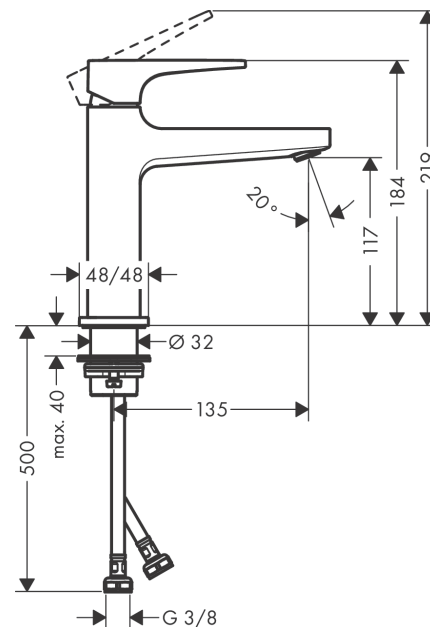

Rysunek wymiarowy