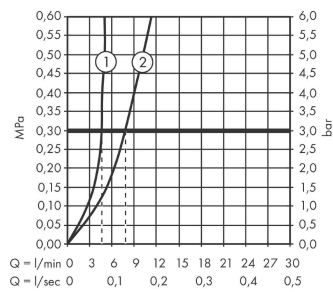

Metropol

Jednouchwytowa bateria umywalkowa 110 CoolStart z kpl. odpływowym Push-Open, uchwyt jednoramienny

Wykonczenie : chrom Nr art. : 32508000

Diagram przepływu