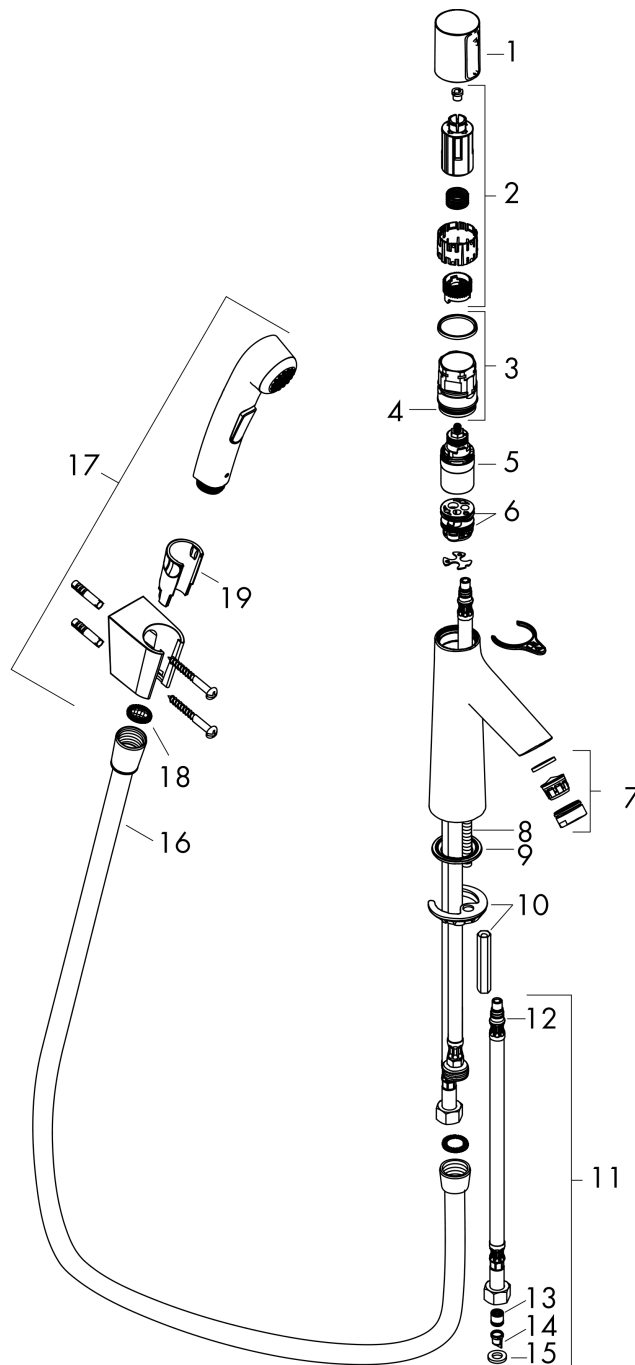

### Rysunek wymiarowy

### Diagram przepływu

- ① Wydajno## przep#ywu przez mieszacz  
 ② Wydajno## przep#ywu przez prysznic r#czny

Talis Select S

Bateria umywalkowa 100 z główką bidette i węzłem 160 cm

Wykonczenie : chrom Nr art. : 72291000

Rysunek eksplozyjny

Rok produkcji: >01/16

**Talis Select S****Bateria umywalkowa 100 z główką bidette i wężem 160 cm**Wykonczenie : **chrom** Nr art. : **72291000****Lista części zamiennych**

Rok produkcji: &gt;01/16

Poz.	Opis	Nr art.	PC	PU
1	Uchwyt	92525000	-	1
2	Adapter uchwyty	92526000	-	1
3	Nakrętka	92528000	-	1
4	O-Ring 27x1,5	92527000	-	1
5	Kartusz kompletny	92529000	-	1
6	O-Ring 23x2	98398000	-	1
7	Perlator M24x1 (15 l/min)	13955000	-	1
8	Śruba M8 x 68	97736000	-	1
9	Uszczelka Ø 42	98722000	-	1
10	Zestaw mocujący	96016000	-	1
11	Wąż przyłączeniowy 600 mm M8x0,75 G3/8	92629000	-	1
12	O-Ring 7x1,5	98422000	-	1
13	Zawór zwrotny DW 10	96456000	-	1
14	Filtr	92532000	-	1
15	Zestaw uszczelek	92533000	-	1
16	Wąż prysznicowy Isiflex'B 1,60 m	28276000	-	1
17	Główka prysznicowa	96907000	-	1
18	Uszczelka z filtrem	94246000	-	1
19	Prowadzenie	98918000	-	1
a	zawór odpływowy Push-Open	50105000	-	1