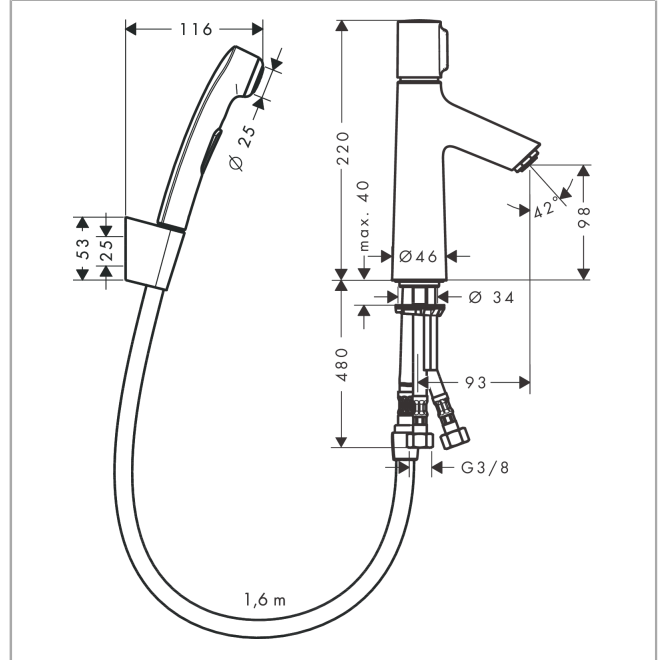

## Talis Select S

Bateria umywalkowa 100 z główką bidette i węzem 160 cm

Wykonczenie : chrom Nr art. : 72291000

#### Cechy

- w składzie: bateria umywalkowa, główka bidette, uchwyt prysznicowy, wąż prysznicowy, komplet odpływowy
- przepływ max. przy 3 bar: 5 l/min
- mieszacz ceramiczny
- może współpracować z przepływowymi podgrzewaczami wody
- zawór odpływowy Push-Open G 1 ¼
- materiał odpływu: syntetyczny

### Rysunek wymiarowy

Poz.	Opis	Nr art.	PC	PU
1	Uchwyt	92525000	-	1
2	Adapter uchwyty	92526000	-	1
3	Nakrętka	92528000	-	1
4	O-Ring 27x1,5	92527000	-	1
5	Kartusz kompletny	92529000	-	1
6	O-Ring 23x2	98398000	-	1
7	Perlator M24x1 (15 l/min)	13955000	-	1
8	Śruba M8 x 68	97736000	-	1
9	Uszczelka Ø 42	98722000	-	1
10	Zestaw mocujący	96016000	-	1
11	Wąż przyłączeniowy 600 mm M8x0,75 G3/8	92629000	-	1
12	O-Ring 7x1,5	98422000	-	1
13	Zawór zwrotny DW 10	96456000	-	1
14	Filtr	92532000	-	1
15	Zestaw uszczelek	92533000	-	1
16	Wąż prysznicowy Isiflex'B 1,60 m	28276000	-	1
17	Główka prysznicowa	96907000	-	1
18	Uszczelka z filtrem	94246000	-	1
19	Prowadzenie	98918000	-	1
a	zawór odpływowy Push-Open	50105000	-	1