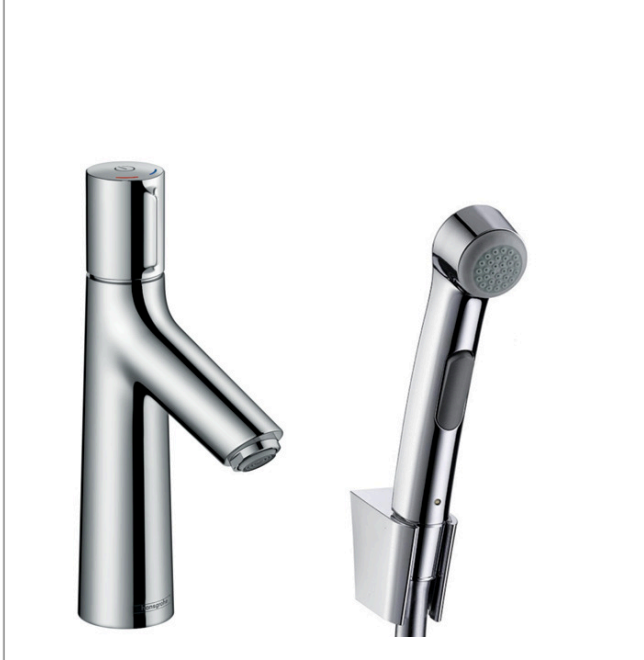

Talis Select S

Bateria umywalkowa 100 z główką bidette i węzem 160 cm

Wykonczenie : chrom Nr art. : 72291000

Opis

Cechy

- w składzie: bateria umywalkowa, główka bidette, uchwyt prysznicowy, wąż prysznicowy, komplet odpływowy
- przepływ max. przy 3 bar: 5 l/min
- mieszacz ceramiczny
- może współpracować z przepływowymi podgrzewaczami wody
- zawór odpływowy Push-Open G 1 ¼
- materiał odpływu: syntetyczny

Szczegóły produktu

Cena bez VAT

1.090,00 PLN

Technologia

Zdjęcie produktu