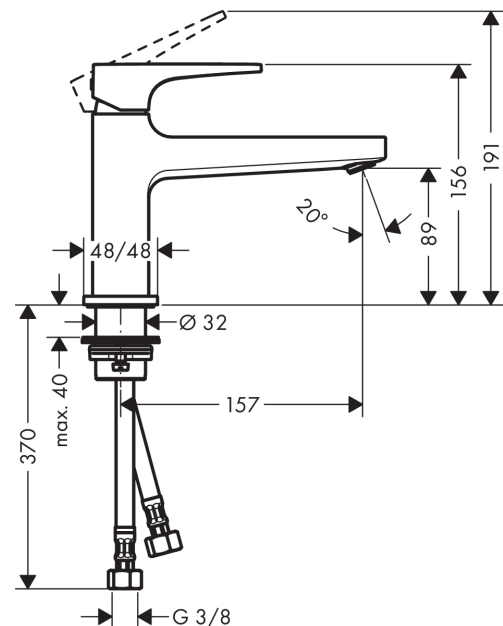

#### Cechy

- w składzie: jednouchwytywa bateria umywalkowa, komplet odpływowy
- ComfortZone 100
- zasięg: 157 mm
- strumień: normalny
- przepływ max. przy 3 bar: 5 l/min
- mieszacz ceramiczny
- może współpracować z przepływowymi podgrzewaczami wody
- zawór odpływowy Push-Open G 1 ¼
- materiał odpływu: metal

### Rysunek wymiarowy

### Diagram przepływu

**Metropol**

**Jednouchwytyowa bateria umywalkowa 100 z kpl. odpływowym Push-Open, uchwyt loop**

Wykonczenie : **chrom** Nr art. : **74502000**

**Rysunek eksplozyjny**

Rok produkcji: >10/16

**Metropol****Jednouchwytyowa bateria umywalkowa 100 z kpl. odpływowym Push-Open, uchwyt loop**Wykonczenie : **chrom** Nr art. : **74502000****Lista części zamiennych**

Rok produkcji: &gt;10/16

<b>Poz.</b>	<b>Opis</b>	<b>Nr art.</b>	<b>PC</b>	<b>PU</b>
1	Uchwyt	93009000	-	1
2	Zatyczka śruby mocującej	95704000	-	1
3	Nakładka	92625000	-	1
4	Nakrętka	92689000	-	1
5	O-Ring 27x1,5	92527000	-	1
6	O-Ring 25x1,5	98146000	-	1
7	Kartusz kompletny	97685000	-	1
8	Uszczelka	98865000	-	1
9	Adapter kartusza	92628000	-	1
10	Adapter kartusza	98866000	-	1
11	O-Ring 23x2	98398000	-	1
12	Perlator M24x1 (5 l/min)	92996000	-	1
13	Narzędzie serwisowe	95661000	-	1
14	O-Ring 32x1,5	92936000	-	1
15	Rozeta	93048000	-	1
16	Zestaw mocujący (Ø 32)	13961000	-	1
17	Uszczelka płaska	98749000	-	1
18	Podkładka oporowa	97548000	-	1
19	Wąż przyłączeniowy 450 mm M8x0,75 G3/8	97206000	-	1
20	O-Ring 6,6x1,6	93019000	-	1
21	Zestaw uszczelek	95581000	-	1
a	zawór odpływowy Push-Open	50100000	-	1
b	Przedłużenie zestawu mocującego 35 mm	13898000	-	1