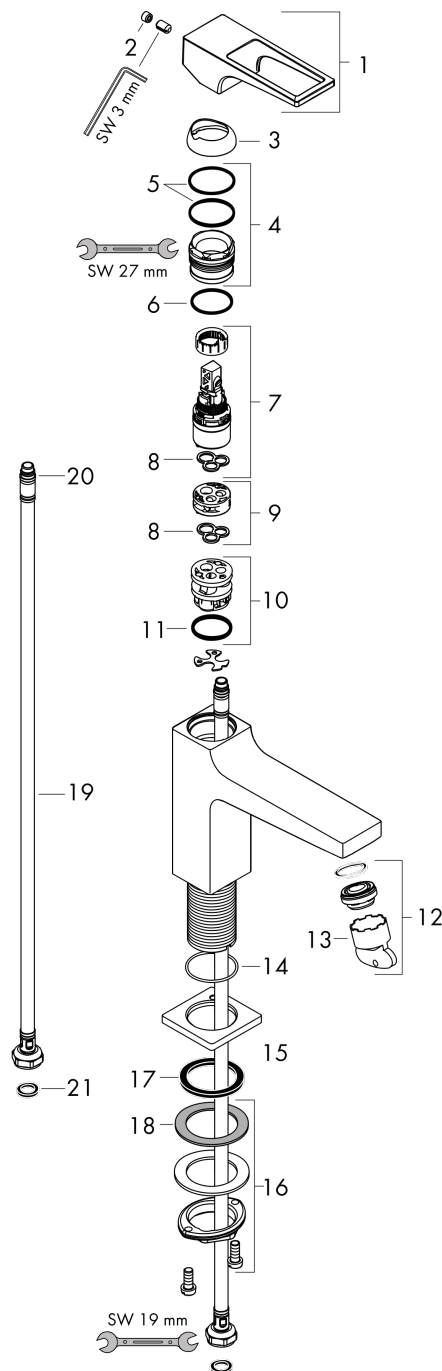

### Rysunek wymiarowy

### Diagram przepływu

**Metropol**

**Jednouchwytyowa bateria umywalkowa 100 z kpl. odpływowym Push-Open, uchwyt loop**

Wykonczenie : **chrom** Nr art. : **74502000**

**Rysunek eksplozyjny**

Rok produkcji: >10/16

**Metropol****Jednouchwytyowa bateria umywalkowa 100 z kpl. odpływowym Push-Open, uchwyt loop**Wykonczenie : **chrom** Nr art. : **74502000****Lista części zamiennych**

Rok produkcji: &gt;10/16

<b>Poz.</b>	<b>Opis</b>	<b>Nr art.</b>	<b>PC</b>	<b>PU</b>
1	Uchwyt	93009000	-	1
2	Zatyczka śruby mocującej	95704000	-	1
3	Nakładka	92625000	-	1
4	Nakrętka	92689000	-	1
5	O-Ring 27x1,5	92527000	-	1
6	O-Ring 25x1,5	98146000	-	1
7	Kartusz kompletny	97685000	-	1
8	Uszczelka	98865000	-	1
9	Adapter kartusza	92628000	-	1
10	Adapter kartusza	98866000	-	1
11	O-Ring 23x2	98398000	-	1
12	Perlator M24x1 (5 l/min)	92996000	-	1
13	Narzędzie serwisowe	95661000	-	1
14	O-Ring 32x1,5	92936000	-	1
15	Rozeta	93048000	-	1
16	Zestaw mocujący (Ø 32)	13961000	-	1
17	Uszczelka płaska	98749000	-	1
18	Podkładka oporowa	97548000	-	1
19	Wąż przyłączeniowy 450 mm M8x0,75 G3/8	97206000	-	1
20	O-Ring 6,6x1,6	93019000	-	1
21	Zestaw uszczelek	95581000	-	1
a	zawór odpływowy Push-Open	50100000	-	1
b	Przedłużenie zestawu mocującego 35 mm	13898000	-	1