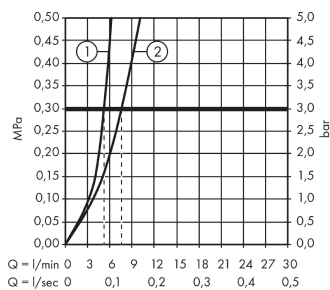

Szczegóły produktu

Cena bez VAT

427,00 PLN

Technologia

Zdjęcie produktu

Rysunek wymiarowy

Diagram przepływu

Logis