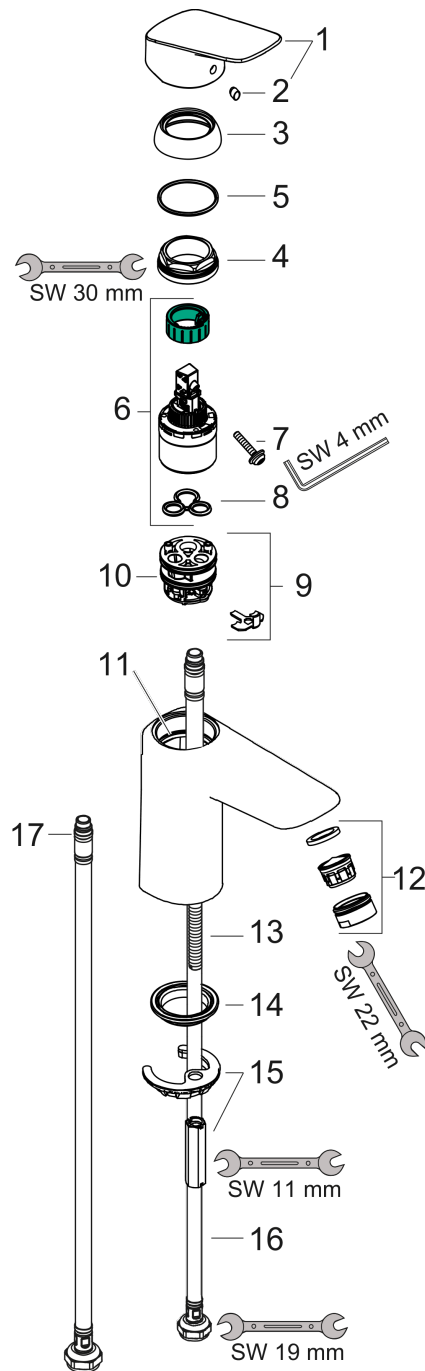

Logis

Jednouchwytywa bateria umywalkowa 100 CoolStart bez kpl. odpływowego

Wykonczenie : chrom Nr art. : 71103000

Opis

Cechy

- ComfortZone 100
- zasięg: 108 mm
- strumień: normalny
- przepływ max. przy 3 bar: 5 l/min
- mieszacz ceramiczny
- może współpracować z przepływowymi podgrzewaczami wody
- zimna woda w środkowej pozycji

Szczegóły produktu

Cena bez VAT

427,00 PLN

Technologia

Zdjęcie produktu

Rysunek wymiarowy

Diagram przepływu

Logis

Jednouchwytywa bateria umywalkowa 100 CoolStart bez kpl. odpływowego

Wykonczenie : chrom Nr art. : 71103000

Rysunek eksplozyjny

Rok produkcji: >05/17

Logis

Jednouchwykowa bateria umywalkowa 100 CoolStart bez kpl. odpływowego

Wykonczenie : chrom Nr art. : 71103000

Lista części zamiennych

Rok produkcji: >05/17

Poz.	Opis	Nr art.	PC	PU
1	Uchwyt	92236000	-	1
2	Zatyczka śruby mocującej	96338000	-	1
3	Nakładka	97406000	-	1
4	Nakrętka	97209000	-	1
5	O-Ring 32x2	98193000	-	1
6	Kartusz kompletny	92730000	-	1
7	Śruba zabezpieczająca do uchwytu	95140000	-	1
8	Uszczelka	95008000	-	1
9	Adapter kartusza	98324000	-	1
10	O-Ring 30x2	98186000	-	1
11	O-Ring 35x2	92604000	-	1
12	Perlator M24x1 (5 l/min)	92372000	-	1
13	Śruba M8 x 68	97736000	-	1
14	Uszczelka Ø 42	98722000	-	1
15	Zestaw mocujący	96016000	-	1
16	Wąż przyłączeniowy 450 mm M8x0,75 G3/8	97206000	-	1
17	O-Ring 6,6x1,6	93019000	-	1