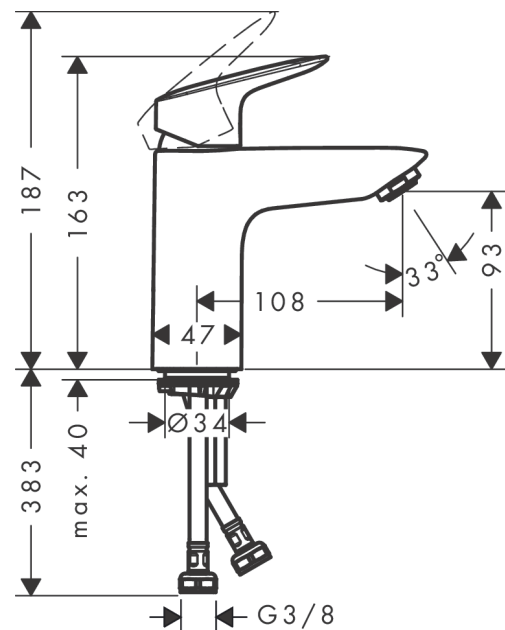

Logis

Jednouchwytywa bateria umywalkowa 100 CoolStart bez kpl. odpływowego

Wykonczenie : chrom Nr art. : 71103000

Opis

Cechy

- ComfortZone 100
- zasięg: 108 mm
- strumień: normalny
- przepływ max. przy 3 bar: 5 l/min
- mieszacz ceramiczny
- może współpracować z przepływowymi podgrzewaczami wody
- zimna woda w środkowej pozycji

Szczegóły produktu

Cena bez VAT

427,00 PLN

Technologia

Zdjęcie produktu

Rysunek wymiarowy

Diagram przepływu

Logis

Jednouchwytywa bateria umywalkowa 100 CoolStart bez kpl. odpływowego

Wykonczenie : chrom Nr art. : 71103000

Rysunek eksplozyjny

Rok produkcji: >05/17

Logis

Jednouchwykowa bateria umywalkowa 100 CoolStart bez kpl. odpływowego

Wykonczenie : chrom Nr art. : 71103000

Lista części zamiennych

Rok produkcji: >05/17

Poz.	Opis	Nr art.	PC	PU
1	Uchwyt	92236000	-	1
2	Zatyczka śruby mocującej	96338000	-	1
3	Nakładka	97406000	-	1
4	Nakrętka	97209000	-	1
5	O-Ring 32x2	98193000	-	1
6	Kartusz kompletny	92730000	-	1
7	Śruba zabezpieczająca do uchwytu	95140000	-	1
8	Uszczelka	95008000	-	1
9	Adapter kartusza	98324000	-	1
10	O-Ring 30x2	98186000	-	1
11	O-Ring 35x2	92604000	-	1
12	Perlator M24x1 (5 l/min)	92372000	-	1
13	Śruba M8 x 68	97736000	-	1
14	Uszczelka Ø 42	98722000	-	1
15	Zestaw mocujący	96016000	-	1
16	Wąż przyłączeniowy 450 mm M8x0,75 G3/8	97206000	-	1
17	O-Ring 6,6x1,6	93019000	-	1