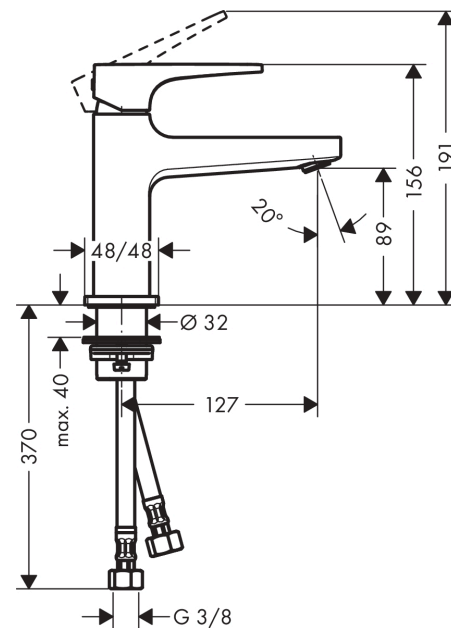

Metropol

Jednouchwytywa bateria umywalkowa 100 z kpl. odpływowym Push-Open, uchwyt loop

Wykonczenie : chrom Nr art. : 74500000

Opis

Cechy

- w składzie: jednouchwytywa bateria umywalkowa, komplet odpływowy
- ComfortZone 100
- zasięg: 127 mm
- strumień: normalny
- przepływ max. przy 3 bar: 5 l/min
- mieszacz ceramiczny
- może współpracować z przepływowymi podgrzewaczami wody
- zawór odpływowy Push-Open G 1 ¼
- materiał odpływu: metal

Szczegóły produktu

Cena bez VAT

1.210,00 PLN

Technologia

Nagrody za design

Zdjecie produktu

Rysunek wymiarowy

Diagram przepływu

Metropol

Jednouchwytyowa bateria umywalkowa 100 z kpl. odpływowym Push-Open, uchwyt loop

Wykonczenie : **chrom** Nr art. : **74500000**

Rysunek eksplozyjny

Rok produkcji: >01/17

Metropol**Jednouchwytyowa bateria umywalkowa 100 z kpl. odpływowym Push-Open, uchwyt loop**Wykonczenie : **chrom** Nr art. : **74500000****Lista części zamiennych**

Rok produkcji: >01/17

Poz.	Opis	Nr art.	PC	PU
1	Uchwyt	93009000	-	1
2	Zatyczka śruby mocującej	95704000	-	1
3	Nakładka	92625000	-	1
4	Nakrętka	92689000	-	1
5	O-Ring 27x1,5	92527000	-	1
6	O-Ring 25x1,5	98146000	-	1
7	Kartusz kompletny	97685000	-	1
8	Uszczelka	98865000	-	1
9	Adapter kartusza	92628000	-	1
10	Adapter kartusza	98866000	-	1
11	O-Ring 23x2	98398000	-	1
12	Perlator M24x1 (5 l/min)	92996000	-	1
13	Narzędzie serwisowe	95661000	-	1
14	O-Ring 32x1,5	92936000	-	1
15	Rozeta	93048000	-	1
16	Zestaw mocujący (Ø 32)	13961000	-	1
17	Uszczelka płaska	98749000	-	1
18	Podkładka oporowa	97548000	-	1
19	Wąż przyłączeniowy 450 mm M8x0,75 G3/8	97206000	-	1
20	O-Ring 6,6x1,6	93019000	-	1
21	Zestaw uszczelek	95581000	-	1
a	zawór odpływowy Push-Open	50100000	-	1
b	Przedłużenie zestawu mocującego 35 mm	13898000	-	1