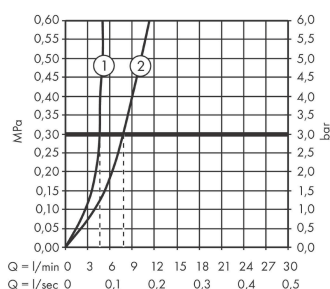

Szczegóły produktu

Cena bez VAT

1.210,00 PLN

Technologia

Nagrody za design

Zdjecie produktu

Rysunek wymiarowy

Diagram przepływu