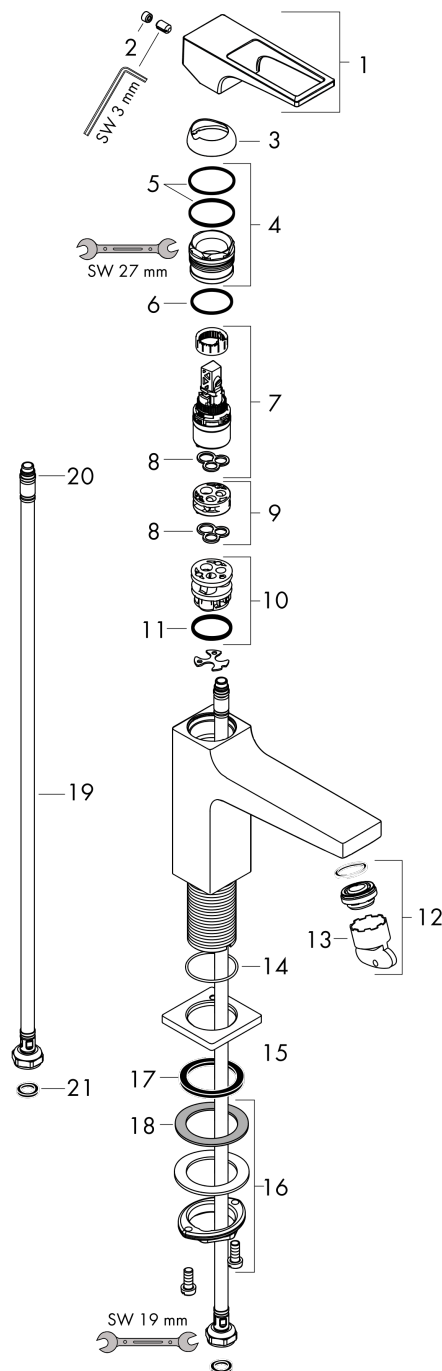

Metropol

Jednouchwytywa bateria umywalkowa 100 z kpl. odpływowym Push-Open, uchwyt loop

Wykonczenie : chrom Nr art. : 74500000

Opis

Cechy

- w składzie: jednouchwytywa bateria umywalkowa, komplet odpływowy
- ComfortZone 100
- zasięg: 127 mm
- strumień: normalny
- przepływ max. przy 3 bar: 5 l/min
- mieszacz ceramiczny
- może współpracować z przepływowymi podgrzewaczami wody
- zawór odpływowy Push-Open G 1 ¼
- materiał odpływu: metal

Metropol

Jednouchwytyowa bateria umywalkowa 100 z kpl. odpływowym Push-Open, uchwyt loop

Wykonczenie : **chrom** Nr art. : **74500000**

Rysunek eksplozyjny

Rok produkcji: >01/17

Metropol**Jednouchwytyowa bateria umywalkowa 100 z kpl. odpływowym Push-Open, uchwyt loop**Wykonczenie : **chrom** Nr art. : **74500000****Lista części zamiennych**

Rok produkcji: >01/17

Poz.	Opis	Nr art.	PC	PU
1	Uchwyt	93009000	-	1
2	Zatyczka śruby mocującej	95704000	-	1
3	Nakładka	92625000	-	1
4	Nakrętka	92689000	-	1
5	O-Ring 27x1,5	92527000	-	1
6	O-Ring 25x1,5	98146000	-	1
7	Kartusz kompletny	97685000	-	1
8	Uszczelka	98865000	-	1
9	Adapter kartusza	92628000	-	1
10	Adapter kartusza	98866000	-	1
11	O-Ring 23x2	98398000	-	1
12	Perlator M24x1 (5 l/min)	92996000	-	1
13	Narzędzie serwisowe	95661000	-	1
14	O-Ring 32x1,5	92936000	-	1
15	Rozeta	93048000	-	1
16	Zestaw mocujący (Ø 32)	13961000	-	1
17	Uszczelka płaska	98749000	-	1
18	Podkładka oporowa	97548000	-	1
19	Wąż przyłączeniowy 450 mm M8x0,75 G3/8	97206000	-	1
20	O-Ring 6,6x1,6	93019000	-	1
21	Zestaw uszczelek	95581000	-	1
a	zawór odpływowy Push-Open	50100000	-	1
b	Przedłużenie zestawu mocującego 35 mm	13898000	-	1