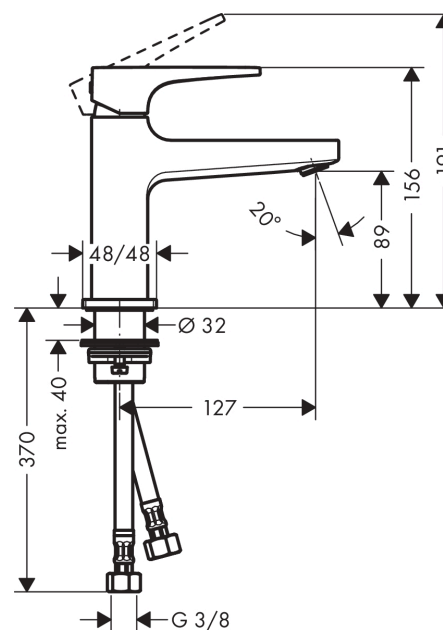

#### Cechy

- w składzie: jednouchwytowa bateria umywalkowa, komplet odpływowy
- ComfortZone 100
- zasięg: 127 mm
- strumień: normalny
- przepływ max. przy 3 bar: 5 l/min
- mieszacz ceramiczny
- może współpracować z przepływowymi podgrzewaczami wody
- zawór odpływowy Push-Open G 1 ¼
- materiał odpływu: metal

### Rysunek wymiarowy

**Metropol**

**Jednouchwytowa bateria umywalkowa 100 z kpl. odpływowym Push-Open, uchwyt jednoramienny**

Wykonczenie : **biały matowy** Nr art. : **32500700**

**Diagram przepływu**

**Metropol**  
**Jednouchwytowa bateria umywalkowa 100 z kpl. odpływowym Push-Open, uchwyt**  
**jednoramienny**  
 Wykonczenie : biały matowy    Nr art. : 32500700

Rysunek eksplozyjny

Rok produkcji: >11/19

**Metropol****Jednouchwytna bateria umywalkowa 100 z kpl. odpływowym Push-Open, uchwyt jednoramienny**Wykonczenie : **biały matowy** Nr art. : **32500700****Lista części zamiennych**