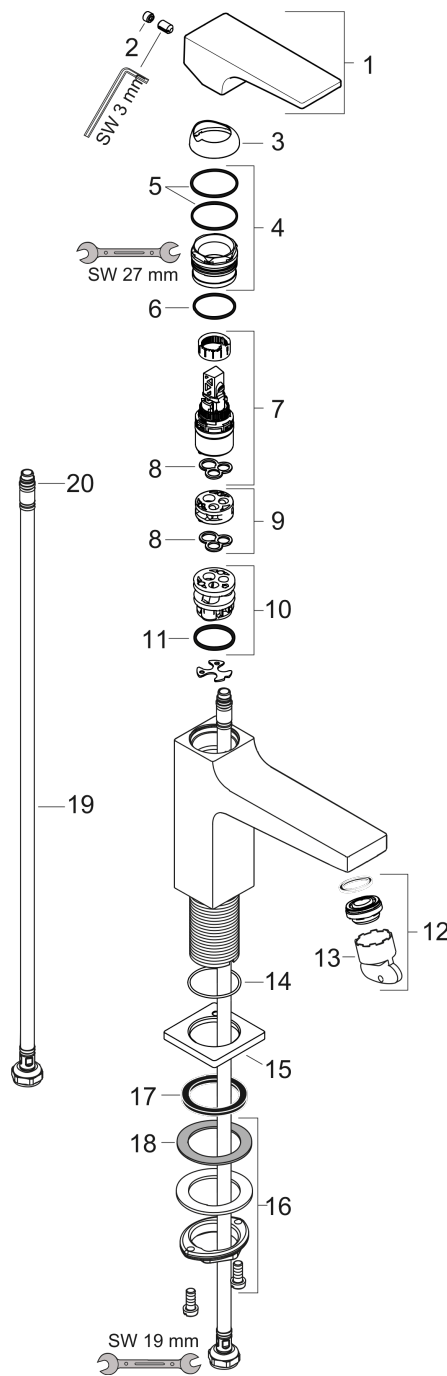

### Zdjecie produktu

### Rysunek wymiarowy

**Metropol**

**Jednouchwytowa bateria umywalkowa 100 z kpl. odpływowym Push-Open, uchwyt jednoramienny**

Wykonczenie : **biały matowy** Nr art. : **32500700**

**Diagram przepływu**

**Metropol**  
**Jednouchwytowa bateria umywalkowa 100 z kpl. odpływowym Push-Open, uchwyt**  
**jednoramienny**  
 Wykonczenie : biały matowy    Nr art. : 32500700

Rysunek eksplozyjny

Rok produkcji: >11/19

**Metropol****Jednouchwytna bateria umywalkowa 100 z kpl. odpływowym Push-Open, uchwyt jednoramienny**Wykonczenie : **biały matowy** Nr art. : **32500700****Lista części zamiennych**

Rok produkcji: &gt;11/19

<b>Poz.</b>	<b>Opis</b>	<b>Nr art.</b>	<b>PC</b>	<b>PU</b>
1	Uchwyt	92995700	-	1
2	Zatyczka śruby mocującej	95704000	-	1
3	Nakładka	92625700	-	1
4	Nakrętka	92689000	-	1
5	O-Ring 27x1,5	92527000	-	1
6	O-Ring 25x1,5	98146000	-	1
7	Kartusz kompletny	97685000	-	1
8	Uszczelka	98865000	-	1
9	Adapter kartusza	92628000	-	1
10	Adapter kartusza	98866000	-	1
11	O-Ring 23x2	98398000	-	1
12	Perlator M24x1 (5 l/min)	92996000	-	1
13	Narzędzie serwisowe	95661000	-	1
14	O-Ring 32x1,5	92936000	-	1
15	Rozeta	93048700	-	1
16	Zestaw mocujący (Ø 32)	13961000	-	1
17	Uszczelka płaska	98749000	-	1
18	Podkładka oporowa	97548000	-	1
19	Wąż przyłączeniowy 450 mm M8x0,75 G3/8	97206000	-	1
20	O-Ring 6,6x1,6	93019000	-	1
a	zawór odpływowy Push-Open	50100700	-	1
b	Przedłużenie zestawu mocującego 35 mm	13898000	-	1