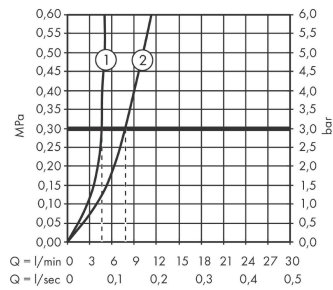

### Rysunek wymiarowy

**Metropol**

**Jednouchwytowa bateria umywalkowa 100 z kpl. odpływowym Push-Open, uchwyt jednoramienny**

Wykonczenie : **biały matowy** Nr art. : **32500700**

**Diagram przepływu**

**Metropol**  
**Jednouchwytowa bateria umywalkowa 100 z kpl. odpływowym Push-Open, uchwyt**  
**jednoramienny**  
 Wykonczenie : biały matowy    Nr art. : 32500700