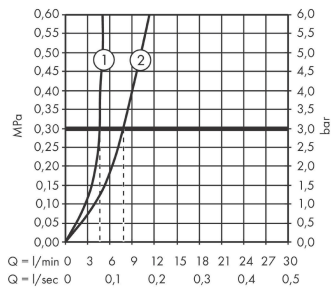

Jednouchwytowa bateria umywalkowa 100 z kpl. odpływowym Push-Open, uchwyt jednoramienny

Wykonczenie : **czarny matowy** Nr art. : **32500670**

Diagram przepływu

Metropol
Jednouchwytowa bateria umywalkowa 100 z kpl. odpływowym Push-Open, uchwyt
jednoramienny
 Wykonczenie : czarny matowy Nr art. : 32500670