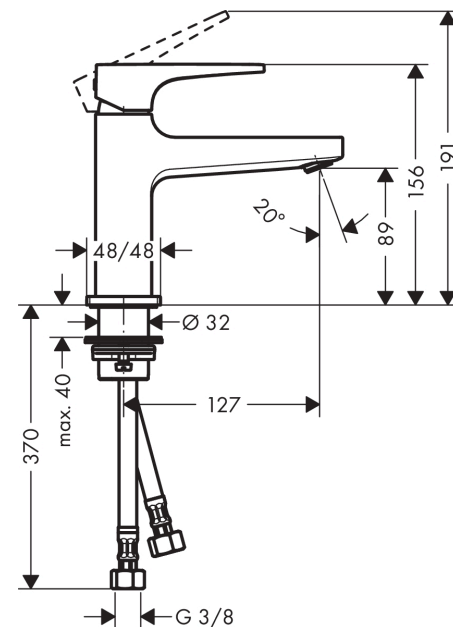

Rysunek wymiarowy