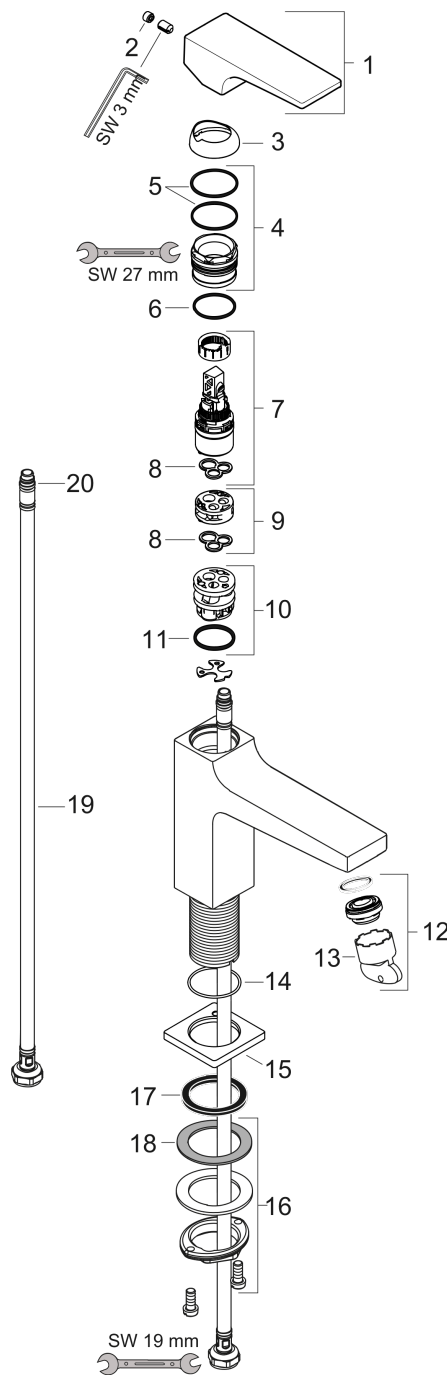

Jednouchwytowa bateria umywalkowa 100 z kpl. odpływowym Push-Open, uchwyt jednoramienny

Wykonczenie : **czarny matowy** Nr art. : **32500670**

Diagram przepływu

Metropol
Jednouchwytowa bateria umywalkowa 100 z kpl. odpływowym Push-Open, uchwyt
jednoramienny
 Wykonczenie : czarny matowy Nr art. : 32500670

Rysunek eksplozyjny

Rok produkcji: >07/19

Metropol**Jednouchwytowa bateria umywalkowa 100 z kpl. odpływowym Push-Open, uchwyt jednoramienny**Wykonczenie : **czarny matowy** Nr art. : **32500670****Lista części zamiennych**

Rok produkcji: >07/19

Poz.	Opis	Nr art.	PC	PU
1	Uchwyt	92995670	-	1
2	Zatyczka śruby mocującej	95704000	-	1
3	Nakładka	92625670	-	1
4	Nakrętka	92689000	-	1
5	O-Ring 27x1,5	92527000	-	1
6	O-Ring 25x1,5	98146000	-	1
7	Kartusz kompletny	97685000	-	1
8	Uszczelka	98865000	-	1
9	Adapter kartusza	92628000	-	1
10	Adapter kartusza	98866000	-	1
11	O-Ring 23x2	98398000	-	1
12	Perlator M24x1 (5 l/min)	92996000	-	1
13	Narzędzie serwisowe	95661000	-	1
14	O-Ring 32x1,5	92936000	-	1
15	Rozeta	93048670	-	1
16	Zestaw mocujący (Ø 32)	13961000	-	1
17	Uszczelka płaska	98749000	-	1
18	Podkładka oporowa	97548000	-	1
19	Wąż przyłączeniowy 450 mm M8x0,75 G3/8	97206000	-	1
20	O-Ring 6,6x1,6	93019000	-	1
a	zawór odpływowy Push-Open	50100670	-	1
b	Przedłużenie zestawu mocującego 35 mm	13898000	-	1