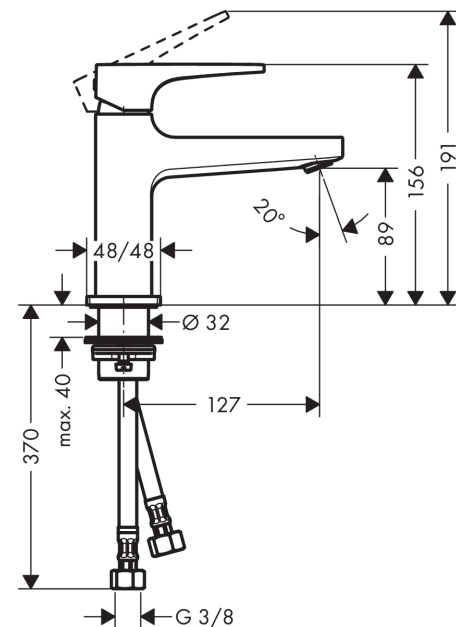

Rysunek wymiarowy