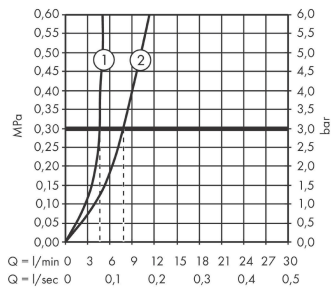

Jednouchwytowa bateria umywalkowa 100 z kpl. odpływowym Push-Open, uchwyt jednoramienny

Wykonczenie : **chrom** Nr art. : **32500000**

Diagram przepływu

Metropol
Jednouchwyłowa bateria umywalkowa 100 z kpl. odpływowym Push-Open, uchwyt
jednoramienny
 Wykonczenie : chrom Nr art. : 32500000