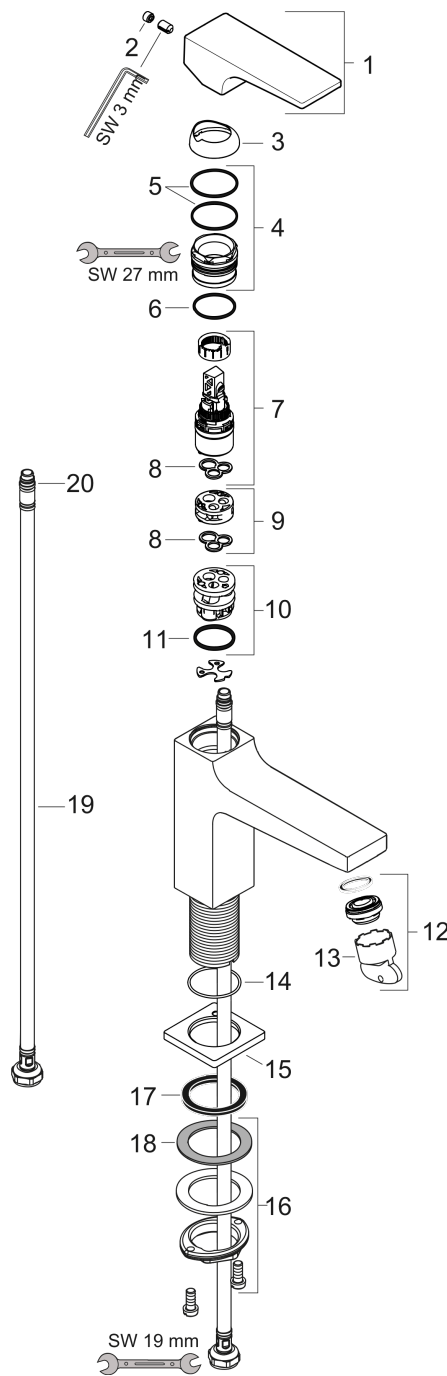

Jednouchwytowa bateria umywalkowa 100 z kpl. odpływowym Push-Open, uchwyt jednoramienny

Wykonczenie : **chrom** Nr art. : **32500000**

Diagram przepływu

Metropol
Jednouchwyłowa bateria umywalkowa 100 z kpl. odpływowym Push-Open, uchwyt
jednoramienny
 Wykonczenie : chrom Nr art. : 32500000

Rysunek eksplozyjny

Rok produkcji: >01/17

Metropol**Jednouchwytowa bateria umywalkowa 100 z kpl. odpływowym Push-Open, uchwyt jednoramienny**Wykonczenie : **chrom** Nr art. : **32500000****Lista części zamiennych**

Rok produkcji: >01/17

Poz.	Opis	Nr art.	PC	PU
1	Uchwyt	92995000	-	1
2	Zatyczka śruby mocującej	95704000	-	1
3	Nakładka	92625000	-	1
4	Nakrętka	92689000	-	1
5	O-Ring 27x1,5	92527000	-	1
6	O-Ring 25x1,5	98146000	-	1
7	Kartusz kompletny	97685000	-	1
8	Uszczelka	98865000	-	1
9	Adapter kartusza	92628000	-	1
10	Adapter kartusza	98866000	-	1
11	O-Ring 23x2	98398000	-	1
12	Perlator M24x1 (5 l/min)	92996000	-	1
13	Narzędzie serwisowe	95661000	-	1
14	O-Ring 32x1,5	92936000	-	1
15	Rozeta	93048000	-	1
16	Zestaw mocujący (Ø 32)	13961000	-	1
17	Uszczelka płaska	98749000	-	1
18	Podkładka oporowa	97548000	-	1
19	Wąż przyłączeniowy 450 mm M8x0,75 G3/8	97206000	-	1
20	O-Ring 6,6x1,6	93019000	-	1
a	zawór odpływowy Push-Open	50100000	-	1
b	Przedłużenie zestawu mocującego 35 mm	13898000	-	1