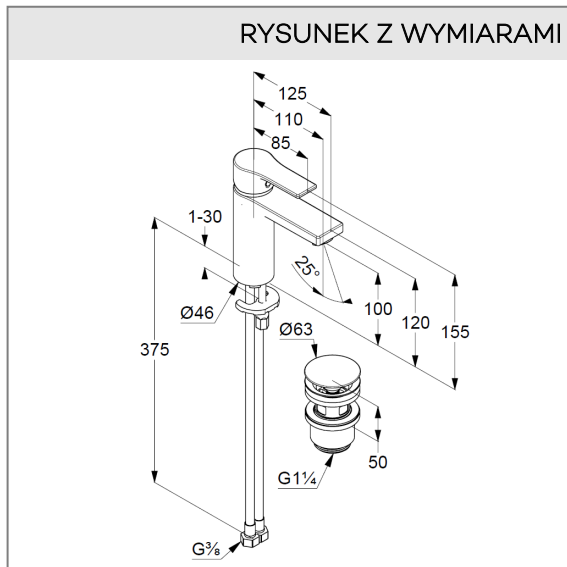

KLUDI ZENTA SL

jednouchwyotowa bateria umywalkowa 100 DN 15

Nr artykułu:

48 298 05 65

Powierzchnia:

05 chrom

Opis produktu:

uchwyt prosty

montaż jednootworowy

głowica ceramiczna z ogranicznikiem wypływu

gorącej wody

perlator M 24 x 1

przepływ wody 7 l/min przy ciśnieniu 3 bar

zamykany zawór spustowy typu PUSH-OPEN

elastyczne wężyki ciśnieniowe G 3/8

system szybkiego montażu

ZDJĘCIE PRODUKTU

RYСУNEK Z WYMIARAMI

DIAGRAM PRZEPŁYWU