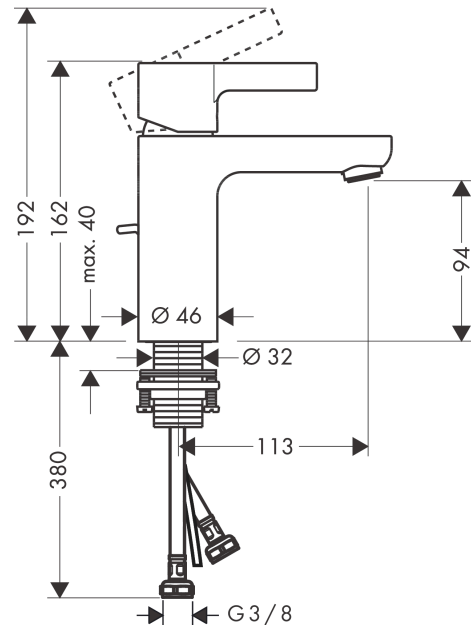

Rysunek wymiarowy