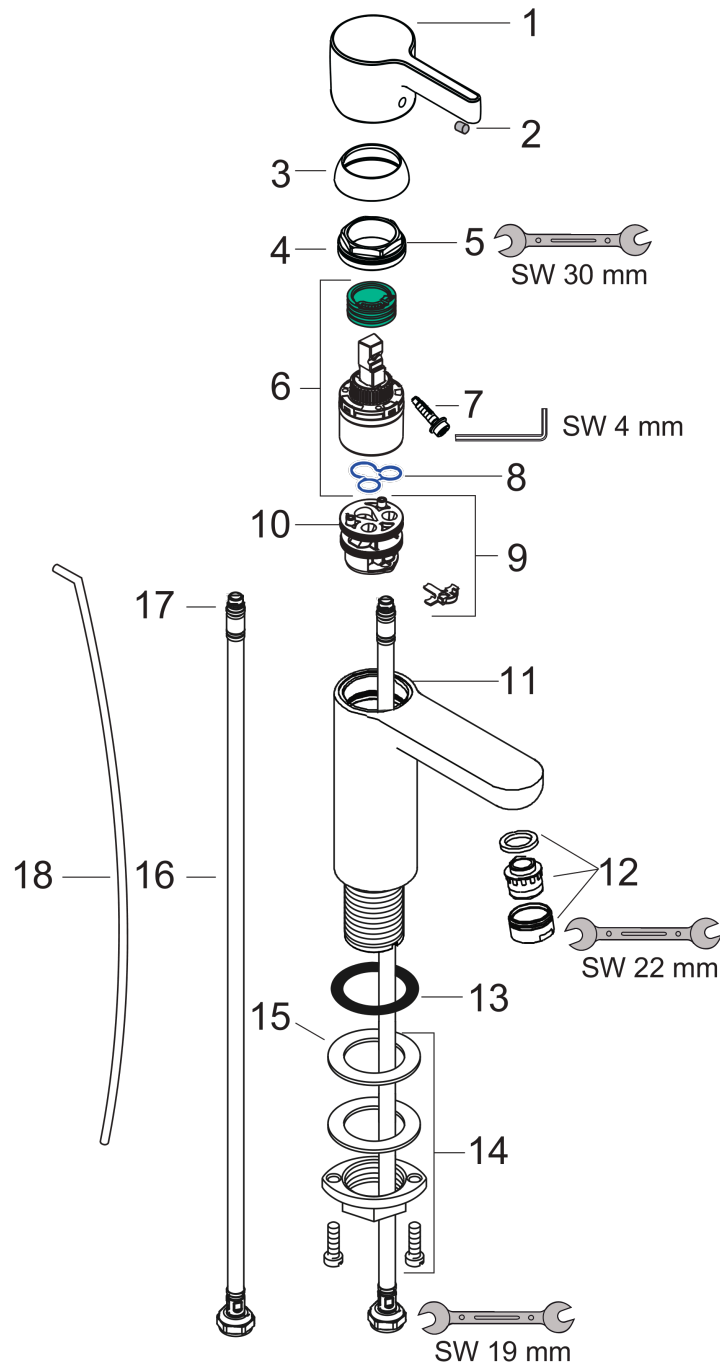

Metris S

Jednouchwyłowa bateria umywalkowa 100 LowFlow z cięgiem

Wykonczenie : chrom Nr art. : 31063000

Opis

Cechy

- w składzie: jednouchwyłowa bateria umywalkowa, komplet odpływowy
- ComfortZone 100
- zasięg: 113 mm
- strumień: normalny
- przepływ max. przy 3 bar: 3,5 l/min
- mieszacz ceramiczny
- może współpracować z przepływowymi podgrzewaczami wody
- komplet odpływowy G 1 ¼ z cięgiem
- materiał odpływu: metal

Szczegóły produktu

Cena bez VAT

1.094,00 PLN

Technologia

Zdjecie produktu

Rysunek wymiarowy

Diagram przepływu

Metris S

Jednouchwytowa bateria umywalkowa 100 LowFlow z cięgiem

Wykonczenie : chrom Nr art. : 31063000

Rysunek eksplozyjny

Rok produkcji: >04/17

Metris S**Jednouchwykowa bateria umywalkowa 100 LowFlow z ciągiem**

Wykonczenie : chrom Nr art. : 31063000

**Lista części zamiennych**

Rok produkcji: >04/17

Poz.	Opis	Nr art.	PC	PU
1	Uchwyt	31093000	-	1
2	Zatyczka śruby mocującej	96338000	-	1
3	Nakładka	97406000	-	1
4	Nakrętka	97209000	-	1
5	O-Ring 32x2	98193000	-	1
6	Kartusz kompletny	95646000	-	1
7	Śruba zabezpieczająca do uchwytu	95140000	-	1
8	Uszczelka	95008000	-	1
9	Adapter kartusza	98750000	-	1
10	O-Ring 30x2	98186000	-	1
11	O-Ring 35x2	92604000	-	1
12	Perlator M24x1	98453000	-	1
13	Uszczelka płaska	98749000	-	1
14	Zestaw mocujący (Ø 32)	13961000	-	1
15	Podkładka oporowa	97548000	-	1
16	Wąż przyłączeniowy 450 mm M8x0,75 G3/8	97206000	-	1
17	O-Ring 6,6x1,6	93019000	-	1
18	Ciągło korka automatycznego	96657000	-	1
a	Komplet odpływowi z korkiem automatycznym	94139000	-	1
b	Przedłużenie zestawu mocującego 35 mm	13898000	-	1