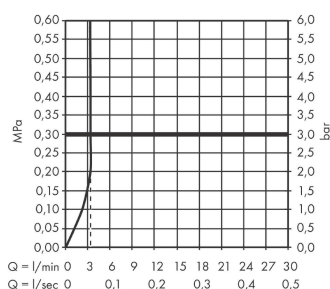

Diagram przepływu