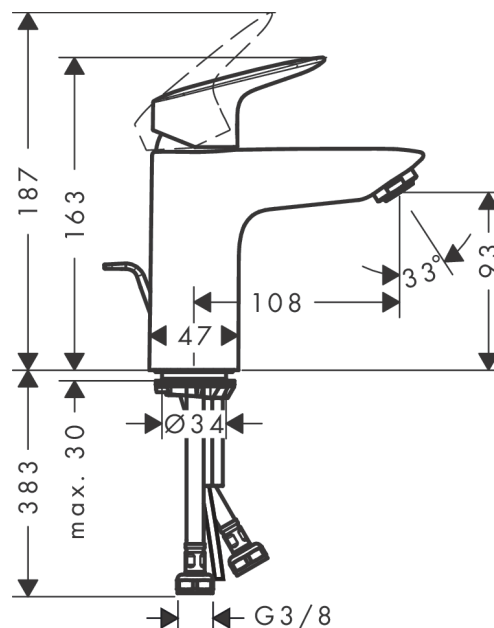

Logis

Jednouchwytowa bateria umywalkowa 100 z ciąglem, metalowy kpl. odpływowy

Wykonczenie : **chrom** Nr art. : **71171000**

Opis

Cechy

- w składzie: jednouchwytowa bateria umywalkowa, komplet odpływowy
- ComfortZone 100
- zasięg: 108 mm
- strumień: normalny
- przepływ max. przy 3 bar: 5 l/min
- mieszacz ceramiczny
- może współpracować z przepływowymi podgrzewaczami wody
- komplet odpływowy G 1 ¼ z ciąglem
- materiał odpływu: metal

Szczegóły produktu

Cena bez VAT

501,00 PLN

Technologia

Zdjecie produktu

Rysunek wymiarowy

Diagram przepływu

Logis

Jednouchwytywa bateria umywalkowa 100 z ciąglem, metalowy kpl. odpływowy

Wykonczenie : **chrom** Nr art. : **71171000**

Rysunek eksplozyjny

Rok produkcji: >05/17

Logis

Jednouchwykowa bateria umywalkowa 100 z ciąglem, metalowy kpl. odpływowy

Wykonczenie : chrom Nr art. : 71171000

Lista części zamiennych

Rok produkcji: >05/17

Poz.	Opis	Nr art.	PC	PU
1	Uchwyt	92224000	-	1
2	Zatyczka śruby mocującej	96338000	-	1
3	Nakładka	97406000	-	1
4	Nakrętka	97209000	-	1
5	O-Ring 32x2	98193000	-	1
6	Kartusz kompletny	92730000	-	1
7	Śruba zabezpieczająca do uchwytu	95140000	-	1
8	Uszczelka	95008000	-	1
9	Adapter kartusza	98750000	-	1
10	O-Ring 30x2	98186000	-	1
11	O-Ring 35x2	92604000	-	1
12	Perlator M24x1 (5 l/min)	92372000	-	1
13	Śruba M8 x 68	97736000	-	1
14	Uszczelka Ø 42	98722000	-	1
15	Zestaw mocujący	96016000	-	1
16	Wąż przyłączeniowy 450 mm M8x0,75 G3/8	97206000	-	1
17	O-Ring 6,6x1,6	93019000	-	1
18	Ciągło korka automatycznego	96657000	-	1
a	Komplet odpływowy z korkiem automatycznym	94139000	-	1