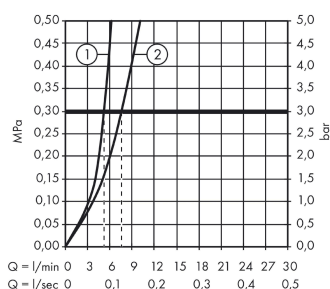

Szczegóły produktu

Cena bez VAT

501,00 PLN

Technologia

Zdjecie produktu

Rysunek wymiarowy

Diagram przepływu

Logis