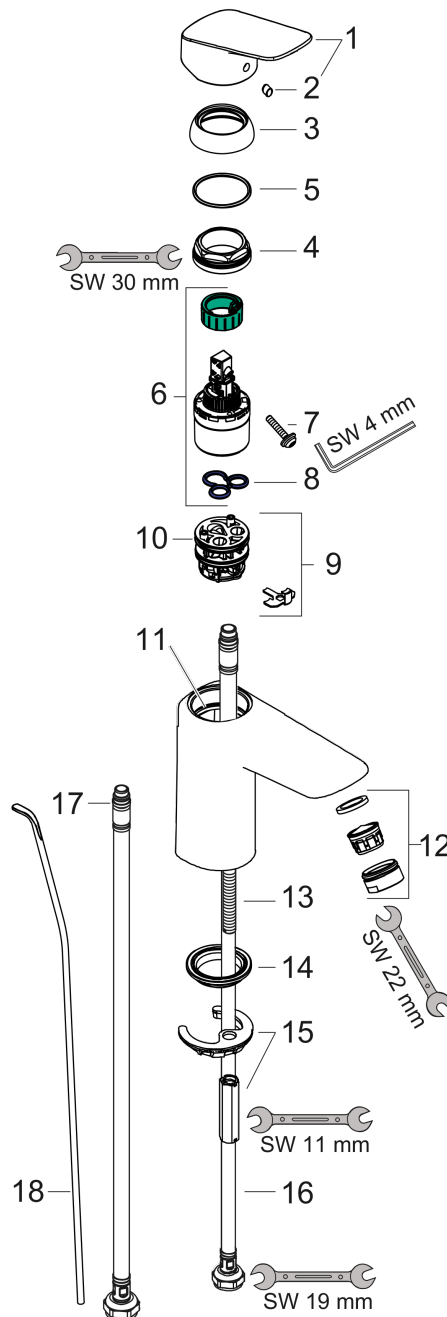

Logis

Jednouchwytowa bateria umywalkowa 100 z ciąglem, metalowy kpl. odpływowy

Wykonczenie : **chrom** Nr art. : **71171000**

Opis

Cechy

- w składzie: jednouchwytowa bateria umywalkowa, komplet odpływowy
- ComfortZone 100
- zasięg: 108 mm
- strumień: normalny
- przepływ max. przy 3 bar: 5 l/min
- mieszacz ceramiczny
- może współpracować z przepływowymi podgrzewaczami wody
- komplet odpływowy G 1 ¼ z ciąglem
- materiał odpływu: metal

Szczegóły produktu

Cena bez VAT

501,00 PLN

Technologia

Zdjecie produktu

Rysunek wymiarowy

Diagram przepływu

Logis

Jednouchwytywa bateria umywalkowa 100 z ciąglem, metalowy kpl. odpływowy

Wykonczenie : **chrom** Nr art. : **71171000**

Rysunek eksplozyjny

Rok produkcji: >05/17

Logis

Jednouchwykowa bateria umywalkowa 100 z ciąglem, metalowy kpl. odpływowy

Wykonczenie : chrom Nr art. : 71171000

Lista części zamiennych

Rok produkcji: >05/17

Poz.	Opis	Nr art.	PC	PU
1	Uchwyt	92224000	-	1
2	Zatyczka śruby mocującej	96338000	-	1
3	Nakładka	97406000	-	1
4	Nakrętka	97209000	-	1
5	O-Ring 32x2	98193000	-	1
6	Kartusz kompletny	92730000	-	1
7	Śruba zabezpieczająca do uchwytu	95140000	-	1
8	Uszczelka	95008000	-	1
9	Adapter kartusza	98750000	-	1
10	O-Ring 30x2	98186000	-	1
11	O-Ring 35x2	92604000	-	1
12	Perlator M24x1 (5 l/min)	92372000	-	1
13	Śruba M8 x 68	97736000	-	1
14	Uszczelka Ø 42	98722000	-	1
15	Zestaw mocujący	96016000	-	1
16	Wąż przyłączeniowy 450 mm M8x0,75 G3/8	97206000	-	1
17	O-Ring 6,6x1,6	93019000	-	1
18	Ciągło korka automatycznego	96657000	-	1
a	Komplet odpływowy z korkiem automatycznym	94139000	-	1