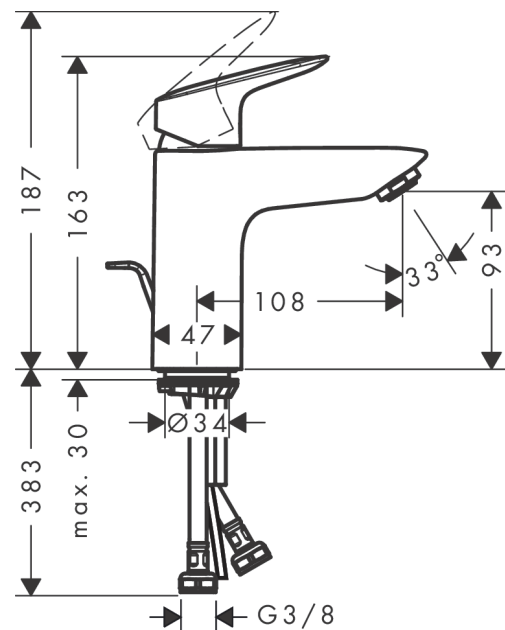

Logis

Jednouchwytkowa bateria umywalkowa 100 CoolStart z ciągiem

Wykonczenie : chrom Nr art. : 71102000

Opis

Cechy

- w składzie: jednouchwytkowa bateria umywalkowa, komplet odpływowy
- ComfortZone 100
- zasięg: 108 mm
- strumień: normalny
- przepływ max. przy 3 bar: 5 l/min
- mieszacz ceramiczny
- może współpracować z przepływowymi podgrzewaczami wody
- komplet odpływowy G 1 ¼ z ciągiem
- materiał odpływu: syntetyczny
- zimna woda w środkowej pozycji

Szczegóły produktu

Cena bez VAT

453,00 PLN

Technologia

Zdjęcie produktu

Rysunek wymiarowy

Diagram przepływu