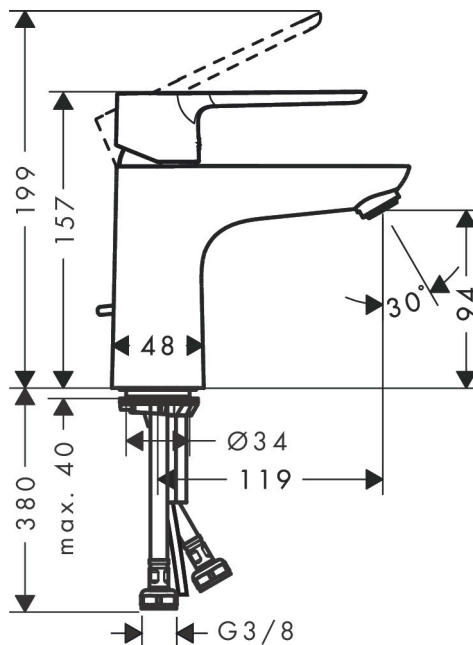

Marka	hansgrohe
Nazwa artykułu	Tica
Numer artykułu	14177000
Powierzchnia	chrom
Pozycja	1

Zdjęcie produktu

Cechy

- w składzie: jednouchwytna bateria umywalkowa, komplet odpływowy
- ComfortZone 100
- zasięg: 119 mm
- strumień: normalny
- przepływ max. przy 3 bar: 5 l/min
- mieszacz ceramiczny
- może współpracować z przepływowymi podgrzewaczami wody
- materiał odpływu: metal
- zimna woda w środkowej pozycji
- komplet odpływowy G 1 1/4 z ciągiem

Rysunek

Technologia

Diagram przepływu