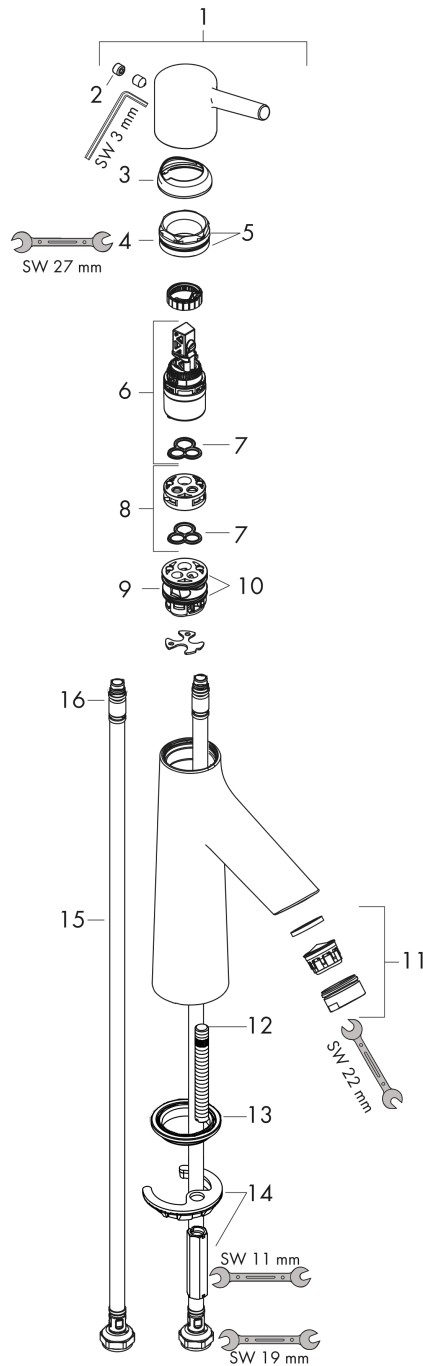

### Rysunek wymiarowy

### Diagram przepływu

**Talis S**

**Jednouchwyłowa bateria umywalkowa 100 LowFlow bez kpl. odpływowego**

Wykonczenie : chrom Nr art. : 72025000

**Rysunek eksplozyjny**

Rok produkcji: >04/17

**Talis S****Jednouchwytywa bateria umywalkowa 100 LowFlow bez kpl. odpływowego**Wykonczenie : **chrom** Nr art. : **72025000****Lista części zamiennych**

Rok produkcji: &gt;04/17

<b>Poz.</b>	<b>Opis</b>	<b>Nr art.</b>	<b>PC</b>	<b>PU</b>
1	Uchwyt	92626000	-	1
2	Zatyczka śruby mocującej	95704000	-	1
3	Nakładka	92625000	-	1
4	Nakrętka	92627000	-	1
5	O-Ring 27x1,5	92527000	-	1
6	Kartusz kompletny	95973001	-	1
7	Uszczelka	98865000	-	1
8	Adapter kartusza	92628000	-	1
9	Adapter kartusza	98866000	-	1
10	O-Ring 23x2	98398000	-	1
11	Perlator M24x1	98453000	-	1
12	Śruba M8 x 68	97736000	-	1
13	Uszczelka	97608000	-	1
14	Zestaw mocujący	96016000	-	1
15	Wąż przyłączeniowy 600 mm M8x0,75 G3/8	96556000	-	1
16	O-Ring 6,6x1,6	93019000	-	1