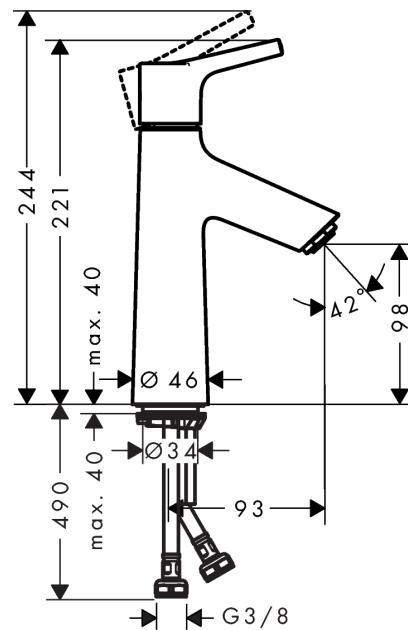

#### Cechy

- ComfortZone 100
- zasięg: 93 mm
- przepływ max. przy 3 bar: 2,7 l/min
- mieszacz ceramiczny
- może współpracować z przepływowymi podgrzewaczami wody

### Rysunek wymiarowy

Rok produkcji: &gt;04/17

<b>Poz.</b>	<b>Opis</b>	<b>Nr art.</b>	<b>PC</b>	<b>PU</b>
1	Uchwyt	92626000	-	1
2	Zatyczka śruby mocującej	95704000	-	1
3	Nakładka	92625000	-	1
4	Nakrętka	92627000	-	1
5	O-Ring 27x1,5	92527000	-	1
6	Kartusz kompletny	95973001	-	1
7	Uszczelka	98865000	-	1
8	Adapter kartusza	92628000	-	1
9	Adapter kartusza	98866000	-	1
10	O-Ring 23x2	98398000	-	1
11	Perlator M24x1	98453000	-	1
12	Śruba M8 x 68	97736000	-	1
13	Uszczelka	97608000	-	1
14	Zestaw mocujący	96016000	-	1
15	Wąż przyłączeniowy 600 mm M8x0,75 G3/8	96556000	-	1
16	O-Ring 6,6x1,6	93019000	-	1