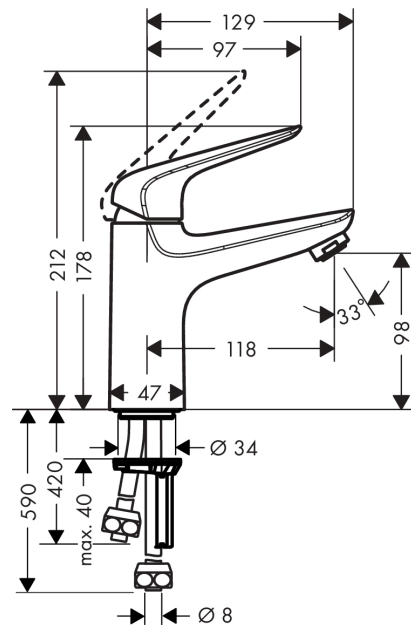

Novus

Jednouchwytowa bateria umywalkowa 100 do bezciśnieniowych podgrzewaczy wody z kpl. odpływowym Push-Open

Wykonczenie : **chrom** Nr art. : **71036000**

**Opis****Cechy**

- w składzie: jednouchwytowa bateria umywalkowa, komplet odpływowy
- ComfortZone 70
- zasięg: 118 mm
- strumień: normalny
- przepływ max. przy 3 bar: 5 l/min
- mieszacz ceramiczny
- zawór odpływowy Push-Open G 1 ¼
- materiał odpływu: syntetyczny

Szczegóły produktu

Cena bez VAT

893,00 PLN

Technologia**Nagrody za design**

reddot award 2018
winner

GERMAN
DESIGN
AWARD
SPECIAL
2019

Zdjęcie produktu**Rysunek wymiarowy**

Novus**Jednouchwytna bateria umywalkowa 100 do bezciśnieniowych podgrzewaczy wody z kpl. odpływowym Push-Open**Wykonczenie : **chrom** Nr art. : **71036000****Rysunek eksplozyjny**

Rok produkcji: >10/17

Novus**Jednouchwytowa bateria umywalkowa 100 do bezciśnieniowych podgrzewaczy wody z kpl. odpływowym Push-Open**Wykonczenie : **chrom** Nr art. : **71036000****Lista części zamiennych**

Rok produkcji: >10/17

Poz.	Opis	Nr art.	PC	PU
1	Uchwyt	93192000	-	1
2	Zatyczka śruby mocującej	96338000	-	1
3	Nakładka	97406000	-	1
4	Nakrętka	97209000	-	1
5	O-Ring 32x2	98193000	-	1
6	O-Ring 35x2	92604000	-	1
7	Kartusz kompletny	92730000	-	1
8	Śruba zabezpieczająca do uchwytu	95140000	-	1
9	Uszczelka	95008000	-	1
10	Adapter kartusza	95911000	-	1
11	O-Ring 30x2	98186000	-	1
12	Końcówka formująca strumień	94033000	-	1
13	Uszczelka	97608000	-	1
14	Śruba M8 x 68	97736000	-	1
15	Zestaw mocujący	96016000	-	1
16	Ogranicznik przepływu	97554000	-	1
a	zawór odpływowy Push-Open	50105000	-	1