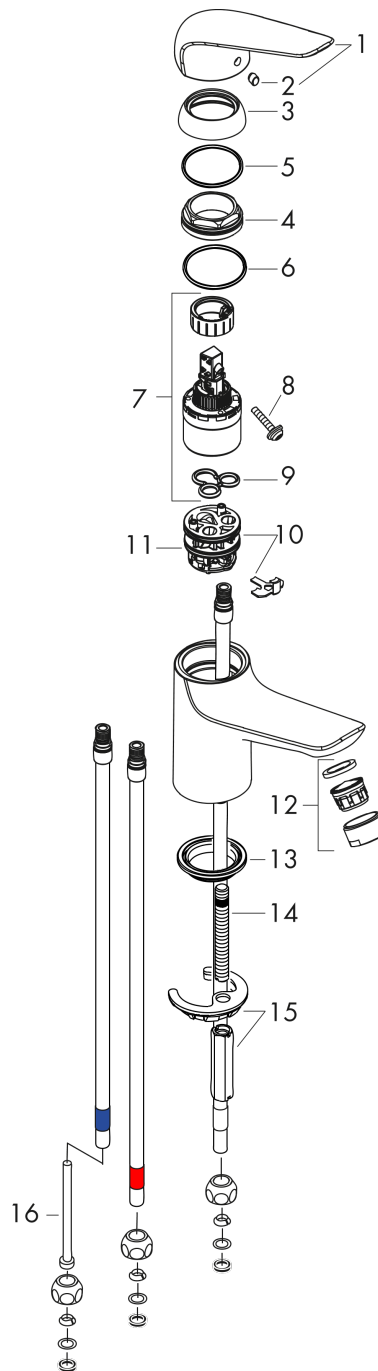

Novus

Jednouchwytowa bateria umywalkowa 100 do bezciśnieniowych podgrzewaczy wody z kpl. odpływowym Push-Open

Wykonczenie : **chrom** Nr art. : **71036000**

**Opis****Cechy**

- w składzie: jednouchwytowa bateria umywalkowa, komplet odpływowy
- ComfortZone 70
- zasięg: 118 mm
- strumień: normalny
- przepływ max. przy 3 bar: 5 l/min
- mieszacz ceramiczny
- zawór odpływowy Push-Open G 1 ¼
- materiał odpływu: syntetyczny

Szczegóły produktu

Cena bez VAT

893,00 PLN

Technologia**Nagrody za design**

reddot award 2018
winner

GERMAN
DESIGN
AWARD
SPECIAL
2019

Zdjęcie produktu**Rysunek wymiarowy**

Novus**Jednouchwytna bateria umywalkowa 100 do bezciśnieniowych podgrzewaczy wody z kpl. odpływowym Push-Open**Wykonczenie : **chrom** Nr art. : **71036000****Rysunek eksplozyjny**

Rok produkcji: >10/17

Novus**Jednouchwytowa bateria umywalkowa 100 do bezciśnieniowych podgrzewaczy wody z kpl. odpływowym Push-Open**Wykonczenie : **chrom** Nr art. : **71036000****Lista części zamiennych**

Rok produkcji: >10/17

Poz.	Opis	Nr art.	PC	PU
1	Uchwyt	93192000	-	1
2	Zatyczka śruby mocującej	96338000	-	1
3	Nakładka	97406000	-	1
4	Nakrętka	97209000	-	1
5	O-Ring 32x2	98193000	-	1
6	O-Ring 35x2	92604000	-	1
7	Kartusz kompletny	92730000	-	1
8	Śruba zabezpieczająca do uchwytu	95140000	-	1
9	Uszczelka	95008000	-	1
10	Adapter kartusza	95911000	-	1
11	O-Ring 30x2	98186000	-	1
12	Końcówka formująca strumień	94033000	-	1
13	Uszczelka	97608000	-	1
14	Śruba M8 x 68	97736000	-	1
15	Zestaw mocujący	96016000	-	1
16	Ogranicznik przepływu	97554000	-	1
a	zawór odpływowy Push-Open	50105000	-	1