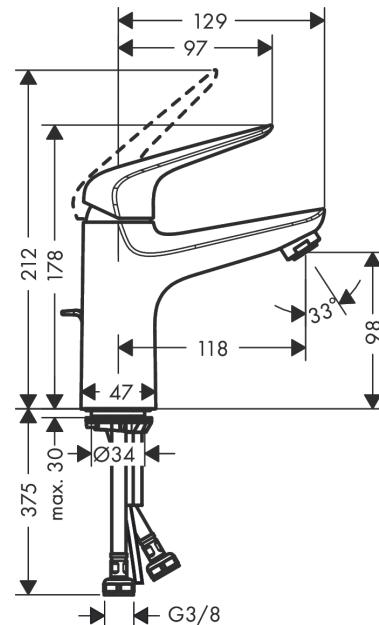

Novus

Jednouchwytowa bateria umywalkowa 100 z cięgiem

Wykonczenie : chrom Nr art. : 71030000

Opis

Cechy

- w składzie: jednouchwytowa bateria umywalkowa, komplet odpływowy
- ComfortZone 100
- zasięg: 118 mm
- strumień: normalny
- przepływ max. przy 3 bar: 5 l/min
- mieszacz ceramiczny
- może współpracować z przepływowymi podgrzewaczami wody
- komplet odpływowy G 1 ¼ z cięgiem
- materiał odpływu: metal

Rysunek wymiarowy

Diagram przepływu