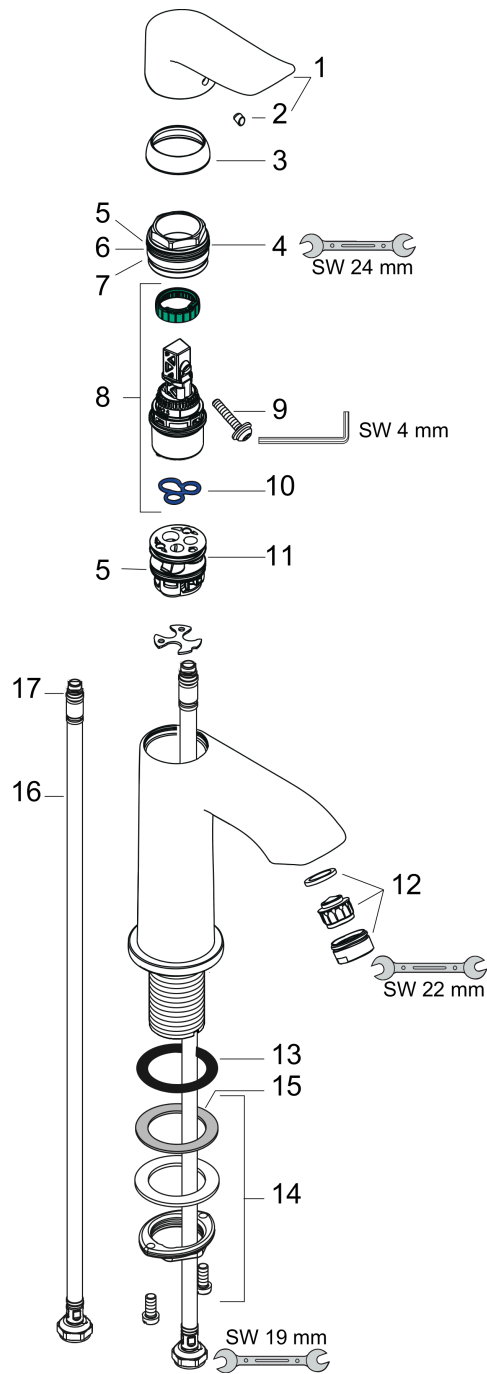

Metris

Jednouchwyłowa bateria umywalkowa 100 bez kpl. odpływowego

Wykonczenie : chrom Nr art. : 31186000

Opis

Cechy

- ComfortZone 100
- zasięg: 89 mm
- strumień: normalny
- przepływ max. przy 3 bar: 5 l/min
- mieszacz ceramiczny
- może współpracować z przepływowymi podgrzewaczami wody

Szczegóły produktu

Cena bez VAT

914,00 PLN

Technologia

Zdjęcie produktu

Rysunek wymiarowy

Diagram przepływu

Metris

Jednouchwytowa bateria umywalkowa 100 bez kpl. odpływowego

Wykonczenie : **chrom** Nr art. : **31186000**

Rysunek eksplozyjny

Rok produkcji: >04/17

Metris**Jednouchwykowa bateria umywalkowa 100 bez kpl. odpływowego**Wykonczenie : **chrom** Nr art. : **31186000****Lista części zamiennych**

Rok produkcji: >04/17

Poz.	Opis	Nr art.	PC	PU
1	Uchwyt	95520000	-	1
2	Zatyczka śruby mocującej	96338000	-	1
3	Nakładka	98863000	-	1
4	Nakrętka	98864000	-	1
5	O-Ring 23x2	98398000	-	1
6	O-Ring 27x1,5	92527000	-	1
7	O-Ring 25x1,5	98146000	-	1
8	Kartusz kompletny	97685000	-	1
9	Śruba zabezpieczająca do uchwytu	95140000	-	1
10	Uszczelka	98865000	-	1
11	Adapter kartusza	98866000	-	1
12	Perlator M24x1 (5 l/min)	13185000	-	1
13	Uszczelka płaska	98749000	-	1
14	Zestaw mocujący (Ø 32)	13961000	-	1
15	Podkładka oporowa	97548000	-	1
16	Wąż przyłączeniowy 450 mm M8x0,75 G3/8	97206000	-	1
17	O-Ring 6,6x1,6	93019000	-	1
a	Przedłużenie zestawu mocującego 35 mm	13898000	-	1