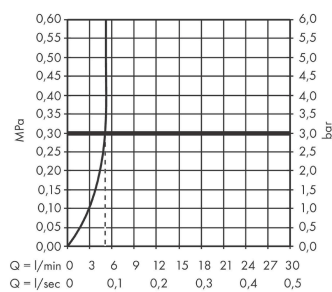

Szczegóły produktu

Cena bez VAT

914,00 PLN

Technologia

Zdjęcie produktu

Rysunek wymiarowy

Diagram przepływu

Metris