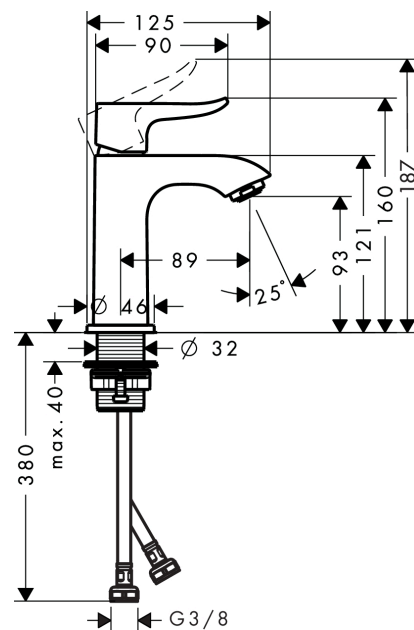

Rysunek wymiarowy