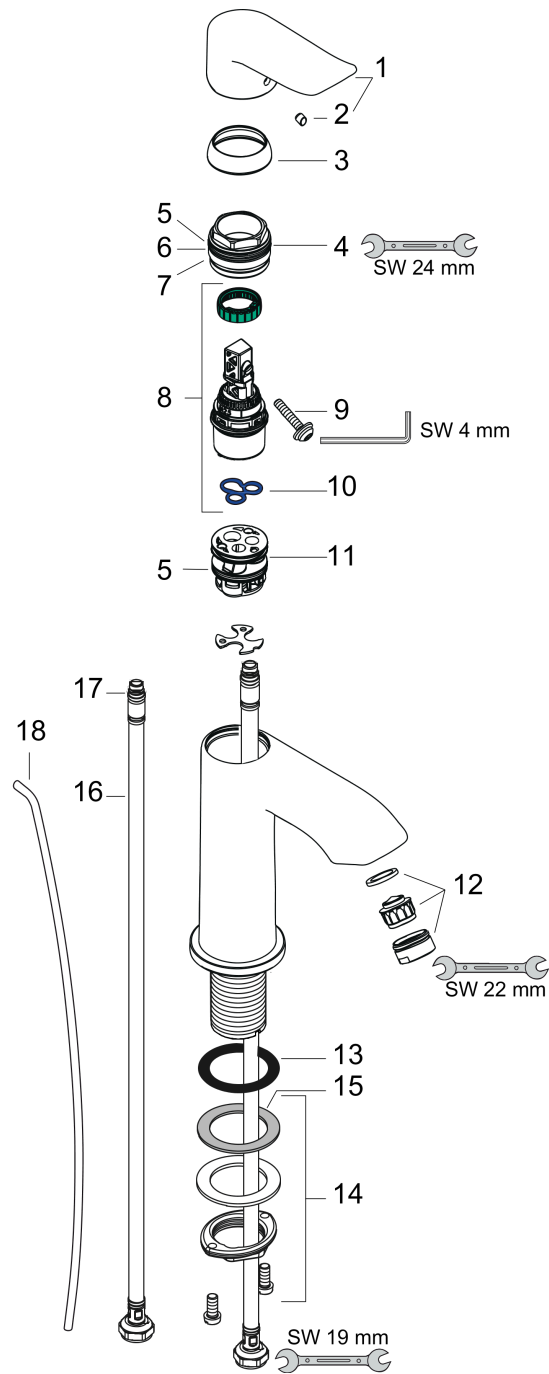

Metris

Jednouchwytowa bateria umywalkowa 100 z ciągiem

Wykonczenie : **chrom** Nr art. : **31088000**

Opis

Cechy

- w składzie: jednouchwytowa bateria umywalkowa, komplet odpływowy
- ComfortZone 100
- zasięg: 89 mm
- strumień: normalny
- przepływ max. przy 3 bar: 5 l/min
- mieszacz ceramiczny
- może współpracować z przepływowymi podgrzewaczami wody
- komplet odpływowy G 1 ¼ z ciągiem
- materiał odpływu: metal

Szczegóły produktu

Cena bez VAT

956,00 PLN

Technologia

Zdjęcie produktu

Rysunek wymiarowy

Diagram przepływu

Metris**Jednouchwyłowa bateria umywalkowa 100 z cięgiem**Wykonczenie : **chrom** Nr art. : **31088000****Rysunek eksplozyjny**

Rok produkcji: >04/17

Metris**Jednouchwytna bateria umywalkowa 100 z ciąglem**Wykonczenie : **chrom** Nr art. : **31088000****Lista części zamiennych**

Rok produkcji: >04/17

Poz.	Opis	Nr art.	PC	PU
1	Uchwyt	95520000	-	1
2	Zatyczka śruby mocującej	96338000	-	1
3	Nakładka	98863000	-	1
4	Nakrętka	98864000	-	1
5	O-Ring 23x2	98398000	-	1
6	O-Ring 25x1,5	98146000	-	1
7	O-Ring 27x1,5	92527000	-	1
8	Kartusz kompletny	97685000	-	1
9	Śruba zabezpieczająca do uchwytu	95140000	-	1
10	Uszczelka	98865000	-	1
11	Adapter kartusza	98866000	-	1
12	Perlator M24x1 (5 l/min)	13185000	-	1
13	Uszczelka płaska	98749000	-	1
14	Zestaw mocujący (Ø 32)	13961000	-	1
15	Podkładka oporowa	97548000	-	1
16	Wąż przyłączeniowy 450 mm M8x0,75 G3/8	97206000	-	1
17	O-Ring 6,6x1,6	93019000	-	1
18	Ciągło korka automatycznego	96657000	-	1
a	Komplet odpływowi z korkiem automatycznym	94139000	-	1
b	Przedłużenie zestawu mocującego 35 mm	13898000	-	1