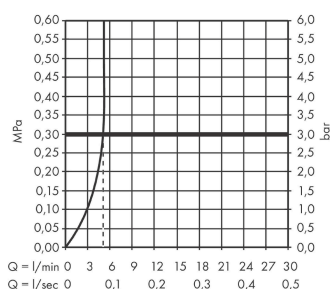

Metris

Jednouchwytowa bateria umywalkowa 100 z ciągiem

Wykonczenie : **chrom** Nr art. : **31088000**

Opis

Cechy

- w składzie: jednouchwytowa bateria umywalkowa, komplet odpływowy
- ComfortZone 100
- zasięg: 89 mm
- strumień: normalny
- przepływ max. przy 3 bar: 5 l/min
- mieszacz ceramiczny
- może współpracować z przepływowymi podgrzewaczami wody
- komplet odpływowy G 1 ¼ z ciągiem
- materiał odpływu: metal

Szczegóły produktu

Cena bez VAT

956,00 PLN

Technologia

Zdjęcie produktu

Rysunek wymiarowy

Diagram przepływu

Metris**Jednouchwyłowa bateria umywalkowa 100 z cięgiem**Wykonczenie : **chrom** Nr art. : **31088000****Rysunek eksplozyjny**