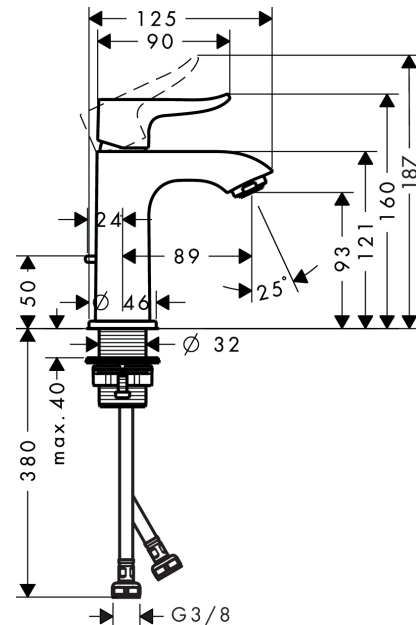

Metris

Jednouchwytowa bateria umywalkowa 100 z ciągiem

Wykonczenie : **chrom** Nr art. : **31088000**

Opis

Cechy

- w składzie: jednouchwytowa bateria umywalkowa, komplet odpływowy
- ComfortZone 100
- zasięg: 89 mm
- strumień: normalny
- przepływ max. przy 3 bar: 5 l/min
- mieszacz ceramiczny
- może współpracować z przepływowymi podgrzewaczami wody
- komplet odpływowy G 1 ¼ z ciągiem
- materiał odpływu: metal

Szczegóły produktu

Cena bez VAT

956,00 PLN

Technologia

Zdjęcie produktu

Rysunek wymiarowy

Diagram przepływu

Metris**Jednouchwyłowa bateria umywalkowa 100 z cięgiem**Wykonczenie : **chrom** Nr art. : **31088000****Rysunek eksplozyjny**

Rok produkcji: >04/17

Metris**Jednouchwytna bateria umywalkowa 100 z ciąglem**Wykonczenie : **chrom** Nr art. : **31088000****Lista części zamiennych**

Rok produkcji: >04/17

Poz.	Opis	Nr art.	PC	PU
1	Uchwyt	95520000	-	1
2	Zatyczka śruby mocującej	96338000	-	1
3	Nakładka	98863000	-	1
4	Nakrętka	98864000	-	1
5	O-Ring 23x2	98398000	-	1
6	O-Ring 25x1,5	98146000	-	1
7	O-Ring 27x1,5	92527000	-	1
8	Kartusz kompletny	97685000	-	1
9	Śruba zabezpieczająca do uchwytu	95140000	-	1
10	Uszczelka	98865000	-	1
11	Adapter kartusza	98866000	-	1
12	Perlator M24x1 (5 l/min)	13185000	-	1
13	Uszczelka płaska	98749000	-	1
14	Zestaw mocujący (Ø 32)	13961000	-	1
15	Podkładka oporowa	97548000	-	1
16	Wąż przyłączeniowy 450 mm M8x0,75 G3/8	97206000	-	1
17	O-Ring 6,6x1,6	93019000	-	1
18	Ciągło korka automatycznego	96657000	-	1
a	Komplet odpływowi z korkiem automatycznym	94139000	-	1
b	Przedłużenie zestawu mocującego 35 mm	13898000	-	1