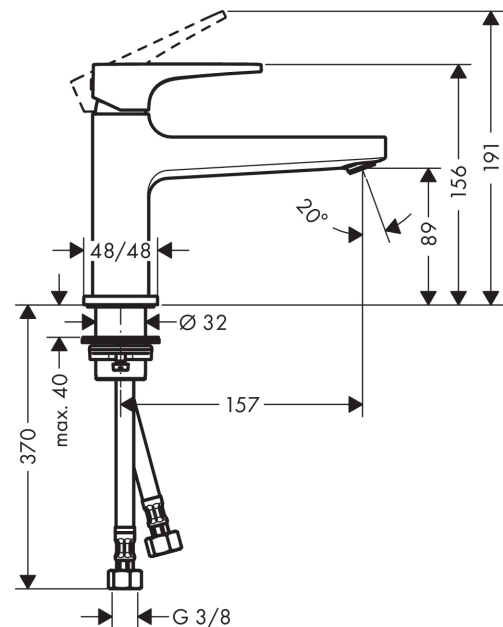

Rysunek wymiarowy