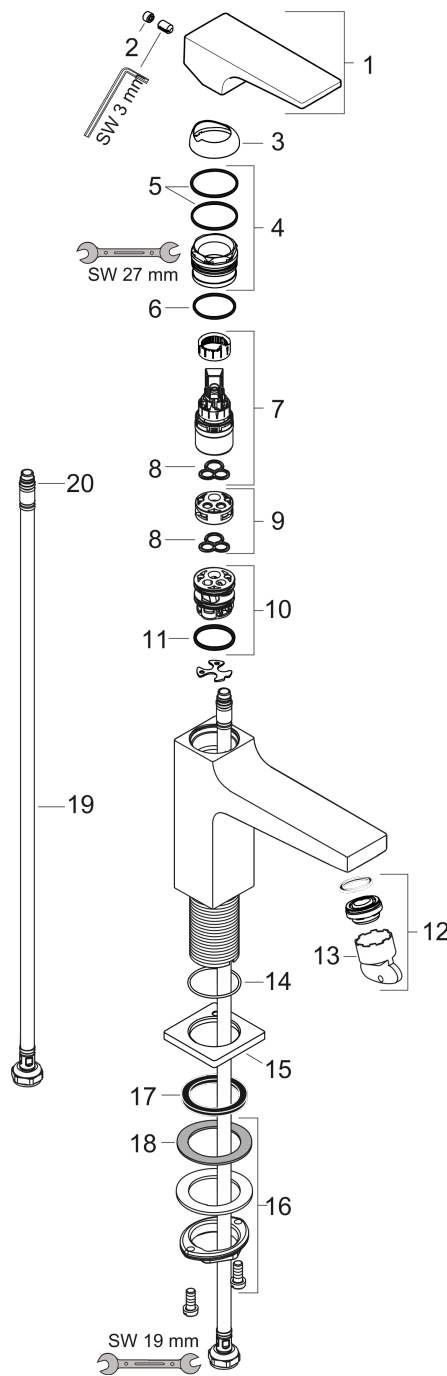

Wykonczenie : **chrom** Nr art. : **32503000**

Diagram przepływu

Metropol

Jednouchwytowa bateria umywalkowa 100 CoolStart z kpl. odpływowym Push-Open, długie uchwyty

Wykonczenie : **chrom** Nr art. : **32503000**

Rysunek eksplozyjny

Rok produkcji: >01/17

Metropol**Jednouchwytna bateria umywalkowa 100 CoolStart z kpl. odpływowym Push-Open, długie uchwyty**Wykonczenie : **chrom** Nr art. : **32503000****Lista części zamiennych**

Rok produkcji: >01/17

Poz.	Opis	Nr art.	PC	PU
1	Uchwyt	93025000	-	1
2	Zatyczka śruby mocującej	95704000	-	1
3	Nakładka	92625000	-	1
4	Nakrętka	92689000	-	1
5	O-Ring 27x1,5	92527000	-	1
6	O-Ring 25x1,5	98146000	-	1
7	Kartusz kompletny	97685000	-	1
8	Uszczelka	98865000	-	1
9	Adapter kartusza	92628000	-	1
10	Adapter kartusza	95975000	-	1
11	O-Ring 23x2	98398000	-	1
12	Perlator M24x1 (5 l/min)	92996000	-	1
13	Narzędzie serwisowe	95661000	-	1
14	O-Ring 32x1,5	92936000	-	1
15	Rozeta	93048000	-	1
16	Zestaw mocujący (Ø 32)	13961000	-	1
17	Uszczelka płaska	98749000	-	1
18	Podkładka oporowa	97548000	-	1
19	Wąż przyłączeniowy 450 mm M8x0,75 G3/8	97206000	-	1
20	O-Ring 6,6x1,6	93019000	-	1
21	Zestaw uszczelek	95581000	-	1
a	zawór odpływowy Push-Open	50100000	-	1
b	Przedłużenie zestawu mocującego 35 mm	13898000	-	1