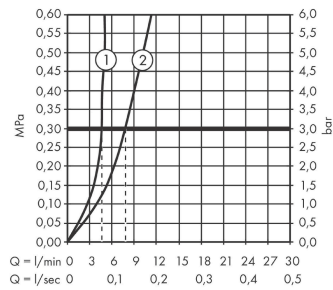

Metropol

Jednouchwytowa bateria umywalkowa 100 CoolStart z kpl. odpływowym Push-Open, długie uchwyty

Wykonczenie : **chrom** Nr art. : **32503000**

Diagram przepływu