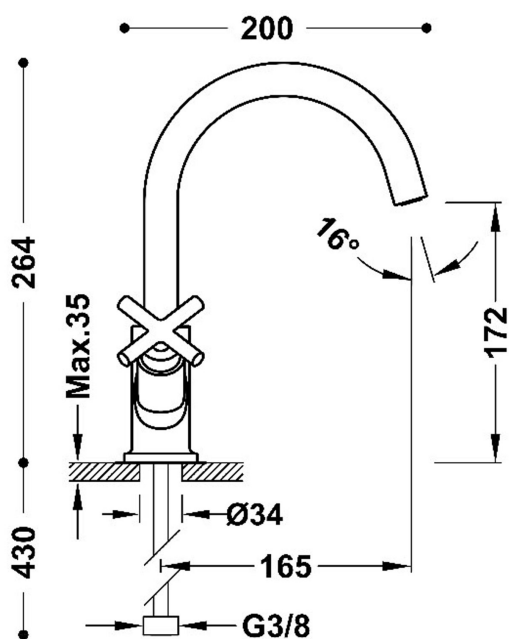

### Bateria dwuuchwytowa wysoka umywalkowa

- Z pokrętkami
- Elastyczne węże zasilające G3/8

Wykończenie 24-K Matowe różowe złoto

Napowietrzacz (aerator):

Kąt obrotu wylewki: 360

Kąt obrotu uchwytów: 90

Przepływ (l/min): 5,7

Element łączący: wężyk G3/8"

Grupa akustyczna: I -

Materiał: Mosiądz o niskiej zaw. miedzi

Siodło: 29916402

Zimny stelaż: 29916403

Nowość

Odporność na korozję