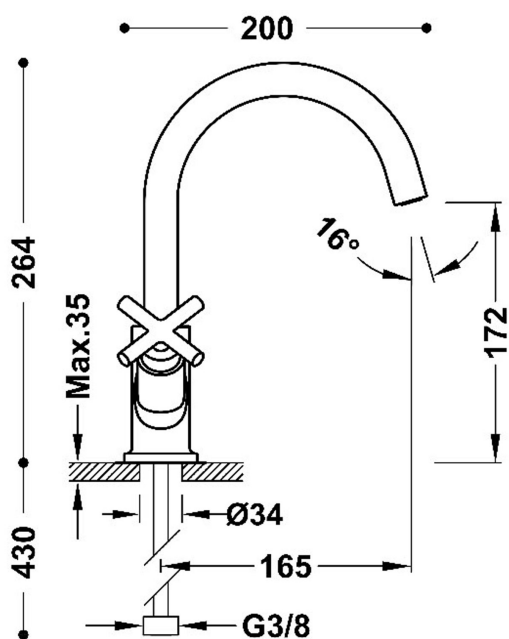

283203010M

MONT BLANC

Bateria dwuuchwytowa wysoka umywalkowa

- Z pokrętkami
- Elastyczne węże zasilające G3/8

Wykończenie 24-K Złoto Matowe

Napowietrzacz (aerator):

Kąt obrotu wylewki: 360

Kąt obrotu uchwytów: 90

Przepływ (l/min): 5,7

Element łączący: wężyk G3/8"

Grupa akustyczna: I -

Materiał: Mosiądz o niskiej zaw. miedzi

Siodło: 29916402

Zimny stelaż: 29916403

Nowość

Odporność na korozję