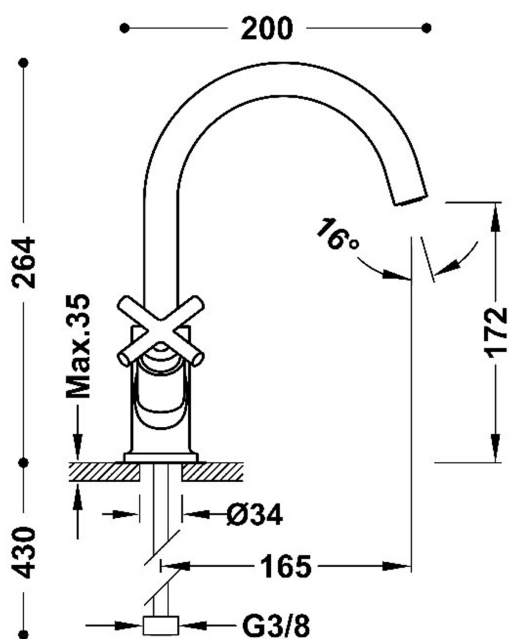

28320301NM

MONT BLANC

Bateria dwuuchwytowa wysoka umywalkowa

· Z pokrętkami

· Elastyczne węże zasilające G3/8

Wykończenie Czerni Matowa

Napowietrzacz (aerator):

Kąt obrotu wylewki: 360

Kąt obrotu uchwytów: 90

Przepływ (l/min): 5,7

Element łączący: wężyk G3/8"

Grupa akustyczna: I -

Materiał: Mosiądz o niskiej zaw. miedzi

Siodło: 29916402

Zimny stelaż: 29916403

Nowość