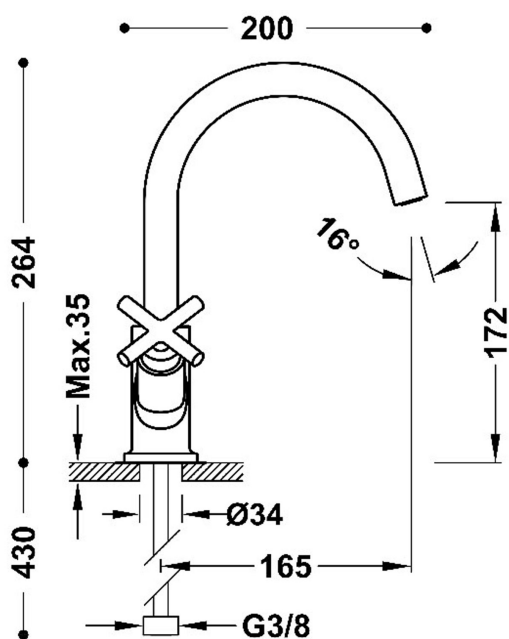

28320301AC

MONT BLANC

Bateria dwuuchwytowa wysoka umywalkowa

- Z pokrętkami
- Elastyczne węże zasilające G3/8

Wykończenie Stal

Napowietrzacz (aerator):

Kąt obrotu wylewki: 360

Kąt obrotu uchwytów: 90

Przepływ (l/min): 5,7

Element łączący: wężyk G3/8"

Grupa akustyczna: I -

Materiał: Mosiądz o niskiej zaw. miedzi

Siodło: 29916402

Zimny stelaż: 29916403

Nowość

Odporność na korozję