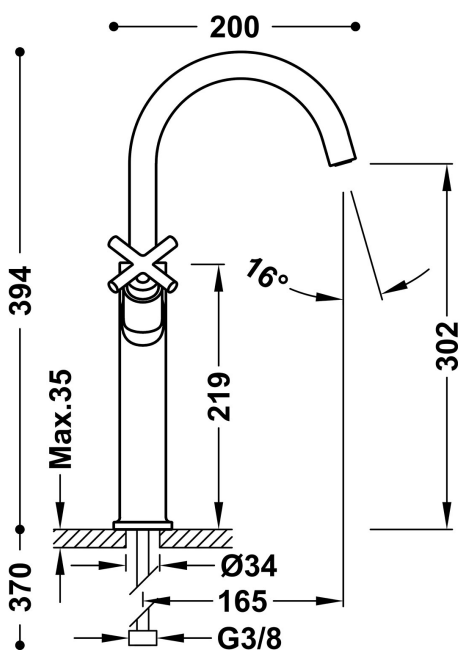

### Bateria dwuuchwytowa XXL umywalkowa

- Z pokrętkami
- Elastyczne węże zasilające G3/8

Wykończenie 24-K Matowe różowe złoto

Napowietrzacz (aerator):

Kąt obrotu wylewki: 360

Kąt obrotu uchwytów: 90

Przepływ (l/min): 5,7

Element łączący: wężyk G3/8"

Grupa akustyczna: I -

Materiał: Mosiądz o niskiej zaw. miedzi

Siodło: 29916402

Zimny stelaż: 29916403

Nowość

Odporność na korozję