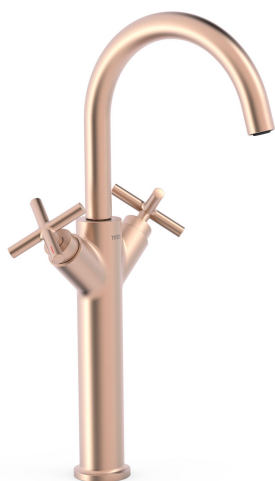

### Bateria dwuuchwytowa XXL umywalkowa

- Z pokrętkami
- Elastyczne węże zasilające G3/8

Wykończenie 24-K Matowe różowe złoto

Napowietrzacz (aerator):

Kąt obrotu wylewki: 360

Kąt obrotu uchwytów: 90

Przepływ (l/min): 5,7

Element łączący: wężyk G3/8"

Grupa akustyczna: I -

Materiał: Mosiądz o niskiej zaw. miedzi

Siodło: 29916402

Zimny stelaż: 29916403

Nowość

Odporność na korozję