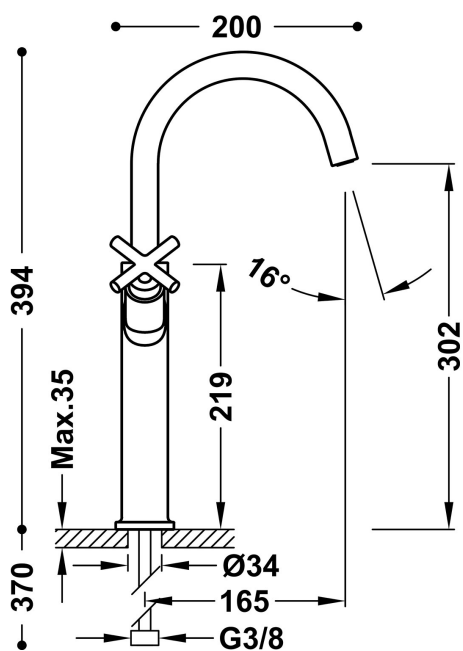

28380301NM

MONT BLANC

Bateria dwuuchwytowa XXL umywalkowa

- Z pokrętkami
- Elastyczne węże zasilające G3/8

 Wykończenie Czerní Matowa

 Napowietrzacz (aerator):

 Kąt obrotu wylewki: 360

 Kąt obrotu uchwytów: 90

 Przepływ (l/min): 5,7

 Element łączący: wężyk G3/8"

 Grupa akustyczna: I -

 Materiał: Mosiądz o niskiej zaw. miedzi

 Siodło: 29916402

 Zimny stelaż: 29916403

 Nowość

 Odporność na korozję