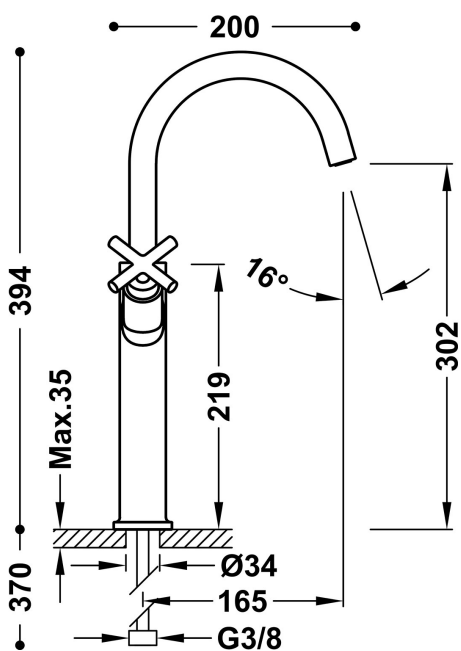

28380301AC

MONT BLANC

Bateria dwuuchwytowa XXL umywalkowa

- Z pokrętkami
- Elastyczne węże zasilające G3/8

Wykończenie Stal

Napowietrzacz (aerator):

Kąt obrotu wylewki: 360

Kąt obrotu uchwytów: 90

Przepływ (l/min): 5,7

Element łączący: wężyk G3/8"

Grupa akustyczna: I -

Materiał: Mosiądz o niskiej zaw. miedzi

Siodło: 29916402

Zimny stelaż: 29916403

Nowość

Odporność na korozję