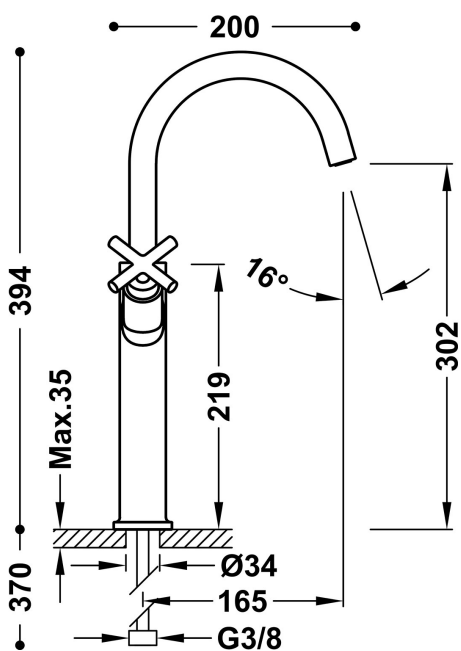

28380301

MONT BLANC

Bateria dwuuchwytowa XXL umywalkowa

- Z pokrętkami
- Elastyczne węże zasilające G3/8

Wykończenie Chrom

Napowietrzacz (aerator):

Kąt obrotu wylewki: 360

Kąt obrotu uchwytów: 90

Przepływ (l/min): 5,7

Element łączący: wężyk G3/8"

Grupa akustyczna: I -

Materiał: Mosiądz o niskiej zaw. miedzi

Siodło: 29916402

Zimny stelaż: 29916403

Nowość

Odporność na korozję