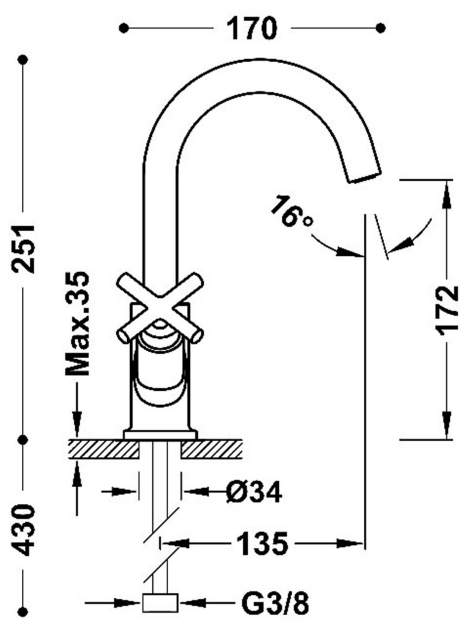

283103010PM

MONT BLANC

Bateria dwuuchwytowa umywalkowa

· Z pokrętkami

· Elastyczne węże zasilające G3/8

Wykończenie 24-K Matowe różowe złoto

Napowietrzacz (aerator):

Kąt obrotu wylewki: 360

Kąt obrotu uchwytów: 90

Przepływ (l/min): 5,7

Element łączący: wężyk G3/8"

Grupa akustyczna: I -

Materiał: Mosiądz o niskiej zaw. miedzi

Siodło: 29916402

Zimny stelaż: 29916403

Nowość