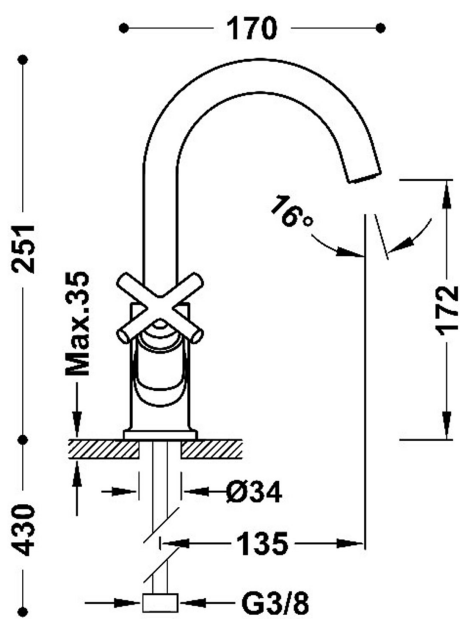

28310301AC

MONT BLANC

Bateria dwuuchwytowa umywalkowa

- Z pokrętkami
- Elastyczne węże zasilające G3/8

Wykończenie Stal

Napowietrzacz (aerator):

Kąt obrotu wylewki: 360

Kąt obrotu uchwytów: 90

Przepływ (l/min): 5,7

Element łączący: wężyk G3/8"

Grupa akustyczna: I -

Materiał: Mosiądz o niskiej zaw. miedzi

Siodło: 29916402

Zimny stelaż: 29916403

Nowość

Odporność na korozję