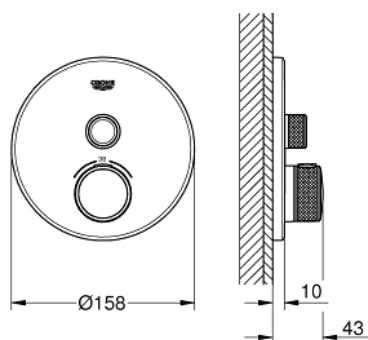

### OPIS PRODUKTU

- do montażu z elementem podtynkowym (zamawiany osobno):
- GROHE Rapido SmartBox (35 600 000/35 604 000)
- metalowa rozeta ścienna z GROHE FastFixation (zakryte uszczelnienie rozety i mocowania trzpienia), regulacja 6°
- GROHE StarLight wykończenie chromowane
- przełącznik SmartControl, regulacja przepływu wody: od oszczędnego strumienia EcoJoy do pełnego przepływu Full Flow
- wymienne symbole: wanna, prysznic, deszczownica, dysze
- GROHE TurboStat głowica termostatyczna
- GROHE ProGrip uchwyty z radełkowaną strukturą
- GROHE SafeStop blokada na 38°C
- 
- GROHE SafeStop Plus w zestawie opcjonalny ogranicznik temperatury 43°C / 46°C
- wbudowane zawory zwrotne i sitka do zanieczyszczeń
- element montażowy zamawiany osobno
- wydajność przepływu:
  - wyjscie A (w połączeniu z zaworem odcinającym) = 34 l / min
  - wyjscie B / C = 29 l / min

### ELEMENTY ZAMIENNE

- 1: płyta montażowa (Numer zamówienia 48362000)
  - 2: Temperature control handle (Numer zamówienia 49029000)
  - 3: Rozeta (Numer zamówienia 49030000)
  - 4: uruchamianie przyciskiem (Numer zamówienia 48361000)
  - 5: Głowica (Numer zamówienia 48359000)
  - 5.1: trzpień (Numer zamówienia 49088000)
  - 6: Głowica termostatyczna 3/4" (Numer zamówienia 49028000)
  - 7: Zawór zwrotny (Numer zamówienia 49085000)
  - 8: uszczelka (Numer zamówienia 48360000)
  - 9: klucz nasadowy (Numer zamówienia 49059000)\*
  - 10: GROHE TurboStat głowica 3/4" (Numer zamówienia 49003000)\*
  - 11: Zawór serwisowy (Numer zamówienia 1405300M)\*
  - 12: Uniwersalny zestaw przedłużeń, 25 mm (Numer zamówienia 14048000)\*
- Aksesoria opcjonalne