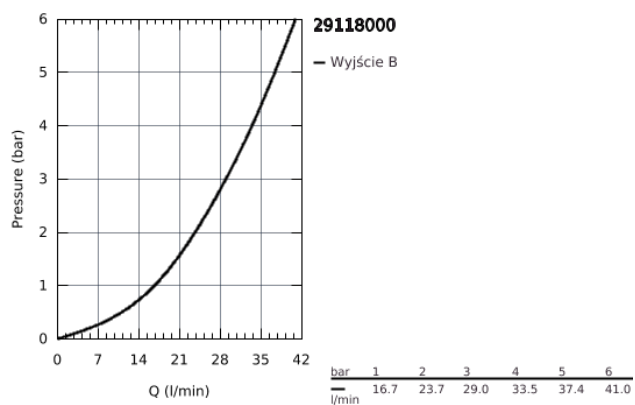

29 118 000 BATERIA TERMOSTATYCZNA DO OBSŁUGI JEDNEGO WYJŚCIA WODY