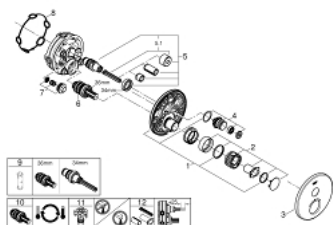

### OPIS PRODUKTU

- do montażu z elementem podtynkowym (zamawiany osobno):
- GROHE Rapido SmartBox (35 600 000/35 604 000)
- metalowa rozeta ścienna z GROHE FastFixation (zakryte uszczelnienie rozety i mocowania trzpienia), regulacja 6°
- GROHE StarLight wykończenie chromowane
- przełącznik SmartControl, regulacja przepływu wody: od oszczędnego strumienia EcoJoy do pełnego przepływu Full Flow
- wymienne symbole: wanna, prysznic, deszczownica, dysze
- GROHE TurboStat głowica termostatyczna
- GROHE ProGrip uchwyty z radełkowaną strukturą
- GROHE SafeStop blokada na 38°C
- 
- GROHE SafeStop Plus w zestawie opcjonalny ogranicznik temperatury 43°C / 46°C
- wbudowane zawory zwrotne i sitka do zanieczyszczeń
- element montażowy zamawiany osobno
- wydajność przepływu:
  - wyjscie A (w połączeniu z zaworem odcinającym) = 34 l / min
  - wyjscie B / C = 29 l / min

### ELEMENTY ZAMIENNE

- 1: płyta montażowa (Numer zamówienia 48362000)
  - 2: Temperature control handle (Numer zamówienia 49029000)
  - 3: Rozeta (Numer zamówienia 49030000)
  - 4: uruchamianie przyciskiem (Numer zamówienia 48361000)
  - 5: Głowica (Numer zamówienia 48359000)
  - 5.1: trzpień (Numer zamówienia 49088000)
  - 6: Głowica termostatyczna 3/4" (Numer zamówienia 49028000)
  - 7: Zawór zwrotny (Numer zamówienia 49085000)
  - 8: uszczelka (Numer zamówienia 48360000)
  - 9: klucz nasadowy (Numer zamówienia 49059000)\*
  - 10: GROHE TurboStat głowica 3/4" (Numer zamówienia 49003000)\*
  - 11: Zawór serwisowy (Numer zamówienia 1405300M)\*
  - 12: Uniwersalny zestaw przedłużeń, 25 mm (Numer zamówienia 14048000)\*
- Aksesoria opcjonalne