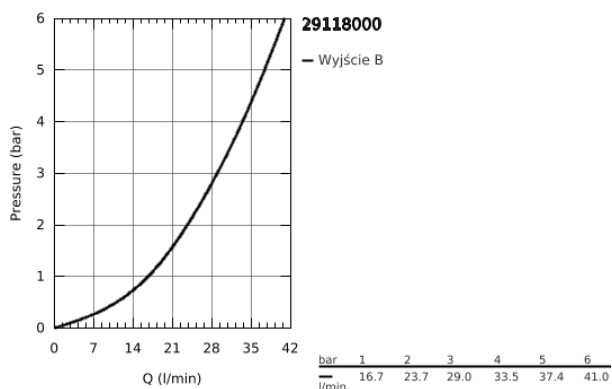

OPIS PRODUKTU

- do montażu z elementem podtynkowym (zamawiany osobno):
- GROHE Rapido SmartBox (35 600 000/35 604 000)
- metalowa rozeta ścienna z GROHE FastFixation (zakryte uszczelnienie rozety i mocowania trzpienia), regulacja 6°
- GROHE StarLight wykończenie chromowane
- przełącznik SmartControl, regulacja przepływu wody: od oszczędnego strumienia EcoJoy do pełnego przepływu Full Flow
- wymienne symbole: wanna, prysznic, deszczownica, dysze
- GROHE TurboStat głowica termostatyczna
- GROHE ProGrip uchwyty z radełkowaną strukturą
- GROHE SafeStop blokada na 38°C
- •
- GROHE SafeStop Plus w zestawie opcjonalny ogranicznik temperatury 43°C / 46°C
- wbudowane zawory zwrotne i sitka do zanieczyszczeń
- element montażowy zamawiany osobno
- wydajność przepływu:
  - wyjscie A (w połączeniu z zaworem odcinającym) = 34 l / min
  - wyjscie B / C = 29 l / min