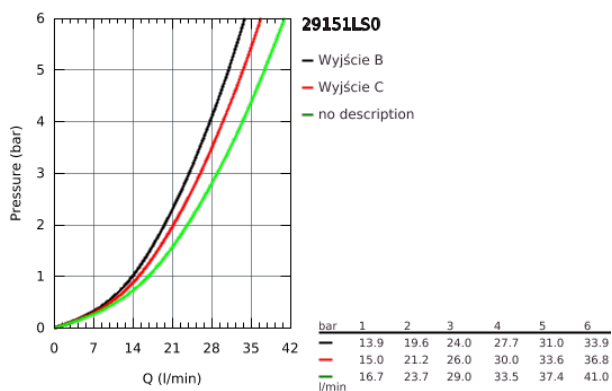

## 29 151 LS0 BATERIA TERMOSTATYCZNA DO OBSŁUGI DWÓCH WYJŚĆ WODY

### OPIS PRODUKTU

- do montażu z elementem podtynkowym (zamawiany osobno):
- GROHE Rapido SmartBox (35 600 000/35 604 000)
- metalowa rozeta ścienna z GROHE FastFixation (zakryte uszczelnienie rozety i mocowania trzpienia), regulacja 6°
- GROHE StarLight powłoka chromowana
- przełącznik SmartControl, regulacja przepływu wody: od oszczędnego strumienia EcoJoy do pełnego przepływu Full Flow
- wymienne symbole: wanna, prysznic, deszczownica, dysze
- GROHE TurboStat głowica termostaticzna
- GROHE ProGrip uchwyty z radełkowaną strukturą
- GROHE SafeStop blokada na 38°C
- 
- GROHE SafeStop Plus w zestawie opcjonalny ogranicznik temperatury 43°C / 46°C
- wbudowane zawory zwrotne i sitka do zanieczyszczeń
- możliwość używania kilku wyjść wody jednocześnie
- biała rozeta ze szkła akrylowego
- element montażowy zamawiany osobno
- wydajność przepływu:  
wyjście B = 24 l / min  
wyjście C = 26 l / min  
wyjście B+C = 29 l / min