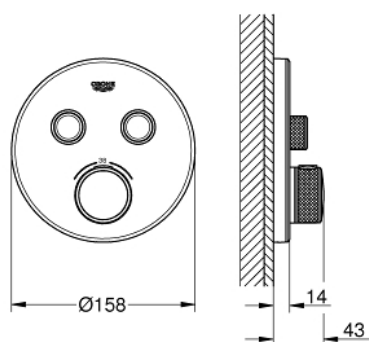

## 29 151 LS0 BATERIA TERMOSTATYCZNA DO OBSŁUGI DWÓCH WYJŚĆ WODY

### OPIS PRODUKTU

- do montażu z elementem podtynkowym (zamawiany osobno):
- GROHE Rapido SmartBox (35 600 000/35 604 000)
- metalowa rozeta ścienna z GROHE FastFixation (zakryte uszczelnienie rozety i mocowania trzpienia), regulacja 6°
- GROHE StarLight powłoka chromowana
- przełącznik SmartControl, regulacja przepływu wody: od oszczędnego strumienia EcoJoy do pełnego przepływu Full Flow
- wymienne symbole: wanna, prysznic, deszczownica, dysze
- GROHE TurboStat głowica termostaticzna
- GROHE ProGrip uchwyty z radełkowaną strukturą
- GROHE SafeStop blokada na 38°C
- 
- GROHE SafeStop Plus w zestawie opcjonalny ogranicznik temperatury 43°C / 46°C
- wbudowane zawory zwrotne i sitka do zanieczyszczeń
- możliwość używania kilku wyjść wody jednocześnie
- biała rozeta ze szkła akrylowego
- element montażowy zamawiany osobno
- wydajność przepływu:  
wyjście B = 24 l / min  
wyjście C = 26 l / min  
wyjście B+C = 29 l / min

### ELEMENTY ZAMIENNE

- 1: płyta montażowa (Numer zamówienia 48363000)
  - 2: Temperature control handle (Numer zamówienia 49029000)
  - 3: Rozeta (Numer zamówienia 49033LS0)
  - 4: uruchamianie przyciskiem (Numer zamówienia 48361000)
  - 5: Głowica (Numer zamówienia 48359000)
  - 5.1: trzpień (Numer zamówienia 49088000)
  - 6: Głowica termostatyczna 3/4" (Numer zamówienia 49028000)
  - 7: Non-return valves (Numer zamówienia 47979000)
  - 8: uszczelka (Numer zamówienia 48360000)
  - 9: klucz nasadowy (Numer zamówienia 49059000)\*
  - 10: Zabezpieczenie przed przepływem zwrotnym (DIN-EN1717) (Numer zamówienia 14055000)\*
  - 11: GROHE TurboStat głowica 3/4" (Numer zamówienia 49003000)\*
  - 12: Zawór serwisowy (Numer zamówienia 1405300M)\*
  - 13: Uniwersalny zestaw przedłużeń, 25 mm (Numer zamówienia 14048000)\*
- Aksesoria opcjonalne