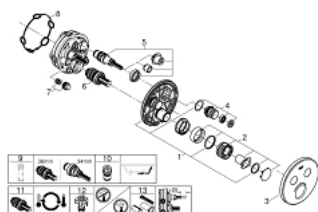

### OPIS PRODUKTU

- do montażu z elementem podtynkowym (zamawiany osobno):
- GROHE Rapido SmartBox (35 600 000/35 604 000)
- metalowa rozeta ścienna z GROHE FastFixation (zakryte uszczelnienie rozety i mocowania trzpienia), regulacja 6°
- GROHE StarLight powłoka chromowana
- przełącznik SmartControl, regulacja przepływu wody: od oszczędnego strumienia EcoJoy do pełnego przepływu Full Flow
- wymienne symbole: wanna, prysznic, deszczownica, dysze
- GROHE TurboStat głowica termostaticzna
- GROHE ProGrip uchwyty z radełkowaną strukturą
- GROHE SafeStop blokada na 38°C
- 
- GROHE SafeStop Plus w zestawie opcjonalny ogranicznik temperatury 43°C / 46°C
- wbudowane zawory zwrotne i sitka do zanieczyszczeń
- możliwość używania kilku wyjść wody jednocześnie
- biała rozeta ze szkła akrylowego
- element montażowy zamawiany osobno
- wydajność przepływu:  
wyjście B = 24 l / min  
wyjście C = 26 l / min  
wyjście B+C = 29 l / min

## 29 151 LS0 BATERIA TERMOSTATYCZNA DO OBSŁUGI DWÓCH WYJŚĆ WODY

### ELEMENTY ZAMIENNE

- 1: płyta montażowa (Numer zamówienia 48363000)
  - 2: Temperature control handle (Numer zamówienia 49029000)
  - 3: Rozeta (Numer zamówienia 49033LS0)
  - 4: uruchamianie przyciskiem (Numer zamówienia 48361000)
  - 5: Głowica (Numer zamówienia 48359000)
  - 5.1: trzpień (Numer zamówienia 49088000)
  - 6: Głowica termostatyczna 3/4" (Numer zamówienia 49028000)
  - 7: Non-return valves (Numer zamówienia 47979000)
  - 8: uszczelka (Numer zamówienia 48360000)
  - 9: klucz nasadowy (Numer zamówienia 49059000)\*
  - 10: Zabezpieczenie przed przepływem zwrotnym (DIN-EN1717) (Numer zamówienia 14055000)\*
  - 11: GROHE TurboStat głowica 3/4" (Numer zamówienia 49003000)\*
  - 12: Zawór serwisowy (Numer zamówienia 1405300M)\*
  - 13: Uniwersalny zestaw przedłużeń, 25 mm (Numer zamówienia 14048000)\*
- Aksesoria opcjonalne