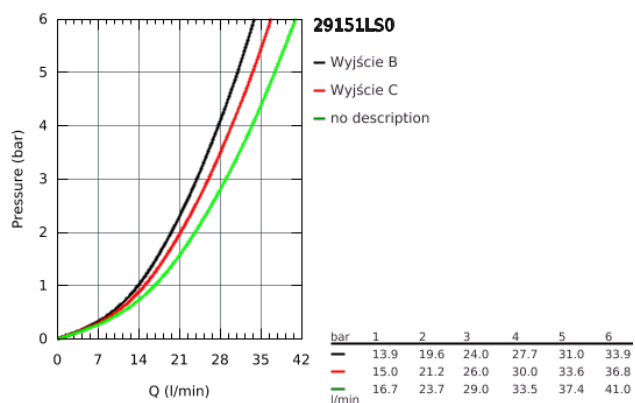

29 151 LS0 BATERIA TERMOSTATYCZNA DO OBSŁUGI DWÓCH WYJŚĆ WODY