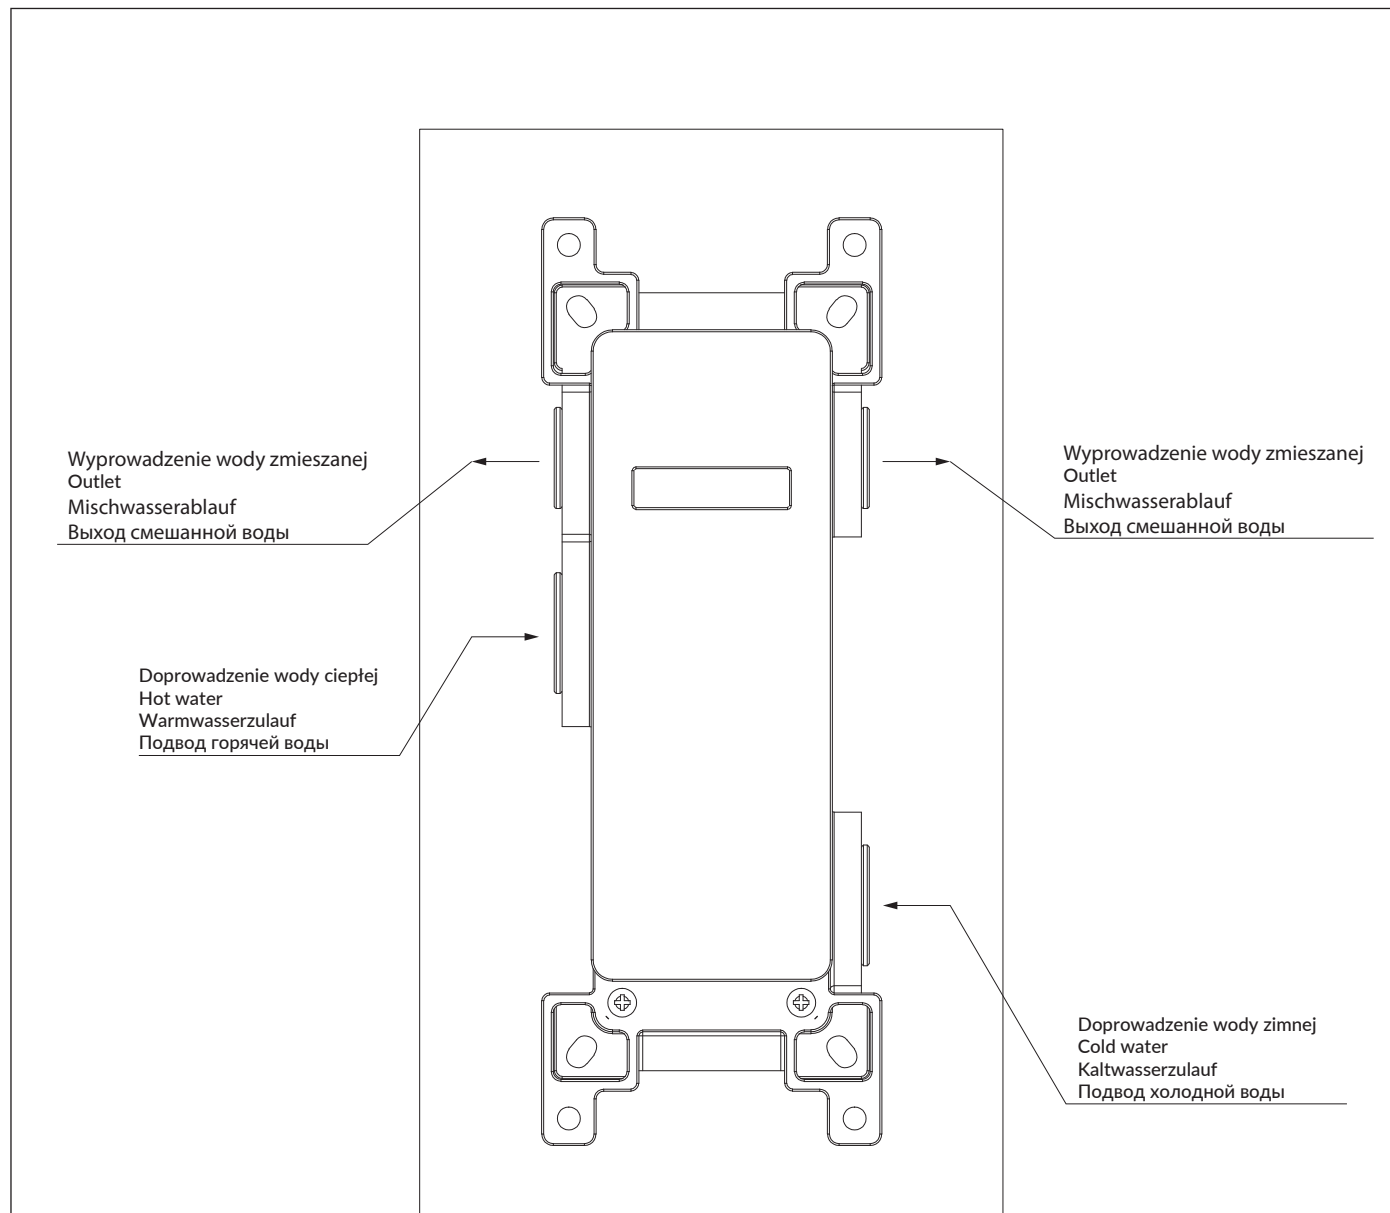

## Y1236RONI

Instrukcja montażu i konserwacji | Installation and maintenance | Montage- und Wartungsanleitung | Инструкция по установке и уходу

PL Powierzchnię produktów należy czyścić miękką ściereczką z dodatkiem łagodnego środka czyszczącego lub roztworu kwasu cytrynowego. Niewskazane jest stosowanie szorstkich materiałów ani żrących lub ściernych środków czyszczących, ponieważ mogą one spowodować uszkodzenia powłoki. Po więcej informacji i przydatnych wskazówek dotyczących dbania o produkty zapraszamy na [omnires.com](http://omnires.com).