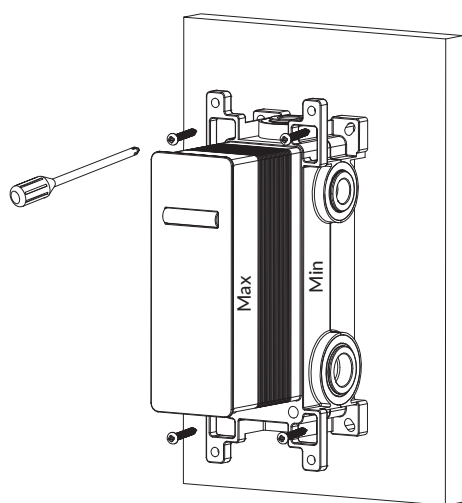

Y1236RONI

Instrukcja montażu i konserwacji | Installation and maintenance | Montage- und Wartungsanleitung | Инструкция по установке и уходу