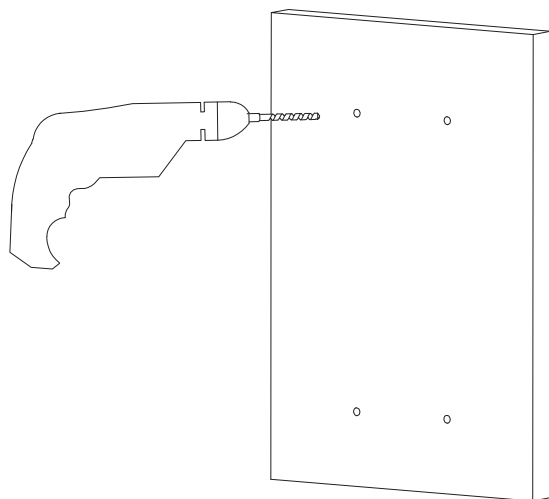

Y1236RONI

Instrukcja montażu i konserwacji | Installation and maintenance | Montage- und Wartungsanleitung | Инструкция по установке и уходу