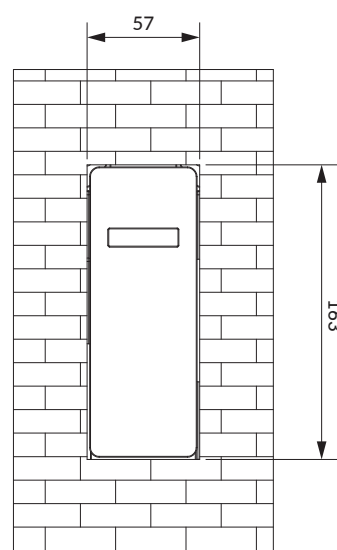

Y1236RONI

Instrukcja montażu i konserwacji | Installation and maintenance | Montage- und Wartungsanleitung | Инструкция по установке и уходу